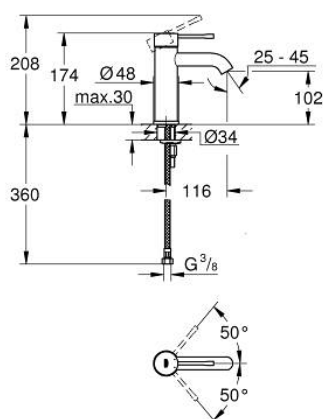

24 172 KF1 ESSENCE MONOCOMANDO DE LAVATÓRIO 1/2" TAMANHO S

DESCRIÇÃO DO PRODUTO

- Colour: phantom black
- Cartucho de discos cerâmicos GROHE SilkMove 28 mm
- Com limitador ecológico de temperatura
- GROHE EcoJoy para menor consumo e jato perfeito
- Caudal máximo (a 3 bar): 5 l/min
- GROHE AquaGuide com mousseur regulável
- Sistema de instalação GROHE FastFixation Plus

- Corpo liso

- Ligações flexíveis
- Edição Profissional

24 172 KF1 ESSENCE MONOCOMANDO DE LAVATÓRIO 1/2" TAMANHO S

PEÇAS DE REPOSIÇÃO , março 2022 – now

- 1: Manipulo e tampa (Spare part-nr. 46917KF0)
 - 2: casquilho roscado (Spare part-nr. 46715000)
 - 3: Cartucho (Spare part-nr. 46580000)
 - 4: Perlator tipo "Mousseur" (Spare part-nr. 48270000)
 - 5: Espelho (Spare part-nr. 48603KF0)
 - 6: conjunto de montagem (Spare part-nr. 46645000)
 - 7: Chave de tubo longa (Spare part-nr. 19017000)*
 - 8: Válvula (Spare part-nr. 65807KF0)*
- * Acessórios Opcionais