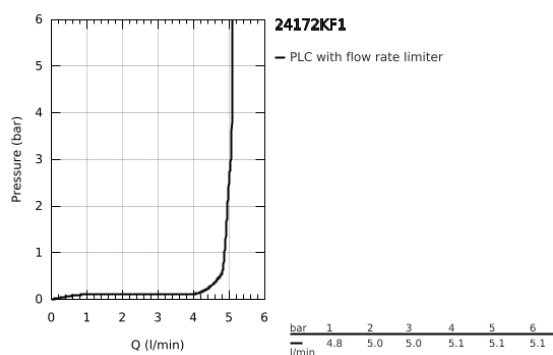

24 172 KF1 ESSENCE MONOCOMANDO DE LAVATÓRIO 1/2" TAMANHO S

DESCRIÇÃO DO PRODUTO

- Colour: phantom black
- Cartucho de discos cerâmicos GROHE SilkMove 28 mm
- Com limitador ecológico de temperatura
- GROHE EcoJoy para menor consumo e jato perfeito
- Caudal máximo (a 3 bar): 5 l/min
- GROHE AquaGuide com mousseur regulável
- Sistema de instalação GROHE FastFixation Plus

- Corpo liso

- Ligações flexíveis
- Edição Profissional

24 172 KF1 ESSENCE MONOCOMANDO DE LAVATÓRIO 1/2" TAMANHO S

PEÇAS DE REPOSIÇÃO , março 2022 – now

- 1: Manipulo e tampa (Spare part-nr. 46917KF0)
 - 2: casquilho roscado (Spare part-nr. 46715000)
 - 3: Cartucho (Spare part-nr. 46580000)
 - 4: Perlator tipo "Mousseur" (Spare part-nr. 48270000)
 - 5: Espelho (Spare part-nr. 48603KF0)
 - 6: conjunto de montagem (Spare part-nr. 46645000)
 - 7: Chave de tubo longa (Spare part-nr. 19017000)*
 - 8: Válvula (Spare part-nr. 65807KF0)*
- * Acessórios Opcionais