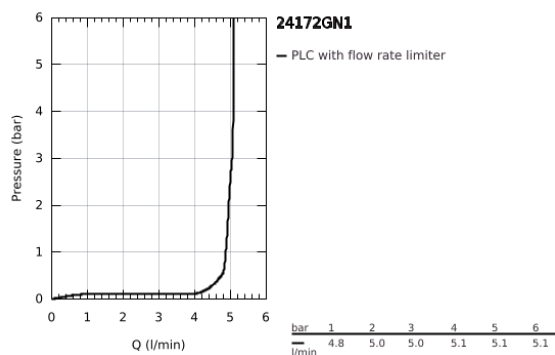

24 172 GN1 ESSENCE MONOCOMANDO DE LAVATÓRIO 1/2" TAMANHO S

DESCRIÇÃO DO PRODUTO

- Colour: brushed cool sunrise
 - Cartucho de discos cerâmicos GROHE SilkMove 28 mm
 - Com limitador ecológico de temperatura
 - Acabamento GROHE LongLife
 - GROHE EcoJoy para menor consumo e jato perfeito
 - Caudal máximo (a 3 bar): 5 l/min
 - GROHE AquaGuide com mousseur regulável
 - Sistema de instalação GROHE FastFixation Plus
-
- Corpo liso
-
- Ligações flexíveis

24 172 GN1 ESSENCE MONOCOMANDO DE LAVATÓRIO 1/2" TAMANHO S

PEÇAS DE REPOSIÇÃO , fevereiro 2022 – now

- 1: Manipulo e tampa (Spare part-nr. 46917GN0)
 - 2: casquilho roscado (Spare part-nr. 46715000)
 - 3: Cartucho (Spare part-nr. 46580000)
 - 4: Perlator tipo "Mousseur" (Spare part-nr. 48270000)
 - 5: Espelho (Spare part-nr. 48603GN0)
 - 6: conjunto de montagem (Spare part-nr. 46645000)
 - 7: Chave de tubo longa (Spare part-nr. 19017000)*
 - 8: Válvula (Spare part-nr. 65807GN0)*
- * Acessórios Opcionais