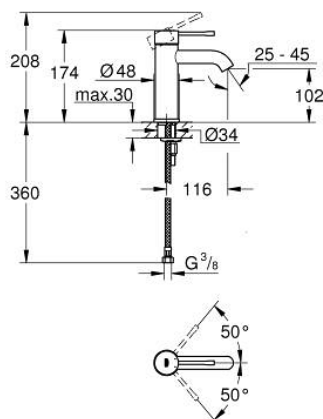

24 172 GN1 ESSENCE MONOCOMANDO DE LAVATÓRIO 1/2" TAMANHO S

DESCRIÇÃO DO PRODUTO

- Colour: brushed cool sunrise
 - Cartucho de discos cerâmicos GROHE SilkMove 28 mm
 - Com limitador ecológico de temperatura
 - Acabamento GROHE LongLife
 - GROHE EcoJoy para menor consumo e jato perfeito
 - Caudal máximo (a 3 bar): 5 l/min
 - GROHE AquaGuide com mousseur regulável
 - Sistema de instalação GROHE FastFixation Plus
-
- Corpo liso
-
- Ligações flexíveis

24 172 GN1 ESSENCE MONOCOMANDO DE LAVATÓRIO 1/2" TAMANHO S

PEÇAS DE REPOSIÇÃO , fevereiro 2022 – now

- 1: Manipulo e tampa (Spare part-nr. 46917GN0)
 - 2: casquilho roscado (Spare part-nr. 46715000)
 - 3: Cartucho (Spare part-nr. 46580000)
 - 4: Perlator tipo "Mousseur" (Spare part-nr. 48270000)
 - 5: Espelho (Spare part-nr. 48603GN0)
 - 6: conjunto de montagem (Spare part-nr. 46645000)
 - 7: Chave de tubo longa (Spare part-nr. 19017000)*
 - 8: Válvula (Spare part-nr. 65807GN0)*
- * Acessórios Opcionais