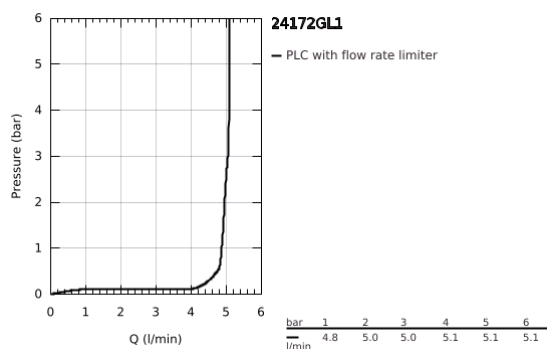

24 172 GL1 ESSENCE MONOCOMANDO DE LAVATÓRIO 1/2" TAMANHO S

DESCRIÇÃO DO PRODUTO

- Colour: cool sunrise
 - Cartucho de discos cerâmicos GROHE SilkMove 28 mm
 - Com limitador ecológico de temperatura
 - Acabamento GROHE LongLife
 - GROHE EcoJoy para menor consumo e jato perfeito
 - Caudal máximo (a 3 bar): 5 l/min
 - GROHE AquaGuide com mousseur regulável
 - Sistema de instalação GROHE FastFixation Plus
-
- Corpo liso
-
- Ligações flexíveis

24 172 GL1 ESSENCE MONOCOMANDO DE LAVATÓRIO 1/2" TAMANHO S

PEÇAS DE REPOSIÇÃO , fevereiro 2022 – now

- 1: Manipulo e tampa (Spare part-nr. 46917GL0)
 - 2: casquilho roscado (Spare part-nr. 46715000)
 - 3: Cartucho (Spare part-nr. 46580000)
 - 4: Perlator tipo "Mousseur" (Spare part-nr. 48270000)
 - 5: Espelho (Spare part-nr. 48603GL0)
 - 6: conjunto de montagem (Spare part-nr. 46645000)
 - 7: Chave de tubo longa (Spare part-nr. 19017000)*
 - 8: Válvula (Spare part-nr. 65807GL0)*
- * Acessórios Opcionais