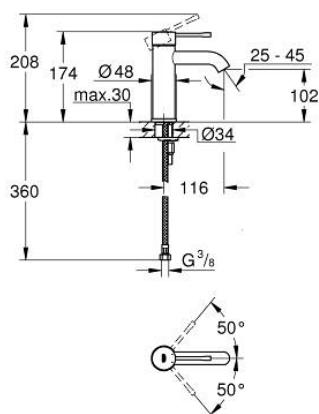

24 172 GL1 ESSENCE MONOCOMANDO DE LAVATÓRIO 1/2" TAMANHO S

DESCRIÇÃO DO PRODUTO

- Colour: cool sunrise
 - Cartucho de discos cerâmicos GROHE SilkMove 28 mm
 - Com limitador ecológico de temperatura
 - Acabamento GROHE LongLife
 - GROHE EcoJoy para menor consumo e jato perfeito
 - Caudal máximo (a 3 bar): 5 l/min
 - GROHE AquaGuide com mousseur regulável
 - Sistema de instalação GROHE FastFixation Plus
-
- Corpo liso
-
- Ligações flexíveis

24 172 GL1 ESSENCE MONOCOMANDO DE LAVATÓRIO 1/2" TAMANHO S

PEÇAS DE REPOSIÇÃO , fevereiro 2022 – now

- 1: Manipulo e tampa (Spare part-nr. 46917GL0)
 - 2: casquilho roscado (Spare part-nr. 46715000)
 - 3: Cartucho (Spare part-nr. 46580000)
 - 4: Perlator tipo "Mousseur" (Spare part-nr. 48270000)
 - 5: Espelho (Spare part-nr. 48603GL0)
 - 6: conjunto de montagem (Spare part-nr. 46645000)
 - 7: Chave de tubo longa (Spare part-nr. 19017000)*
 - 8: Válvula (Spare part-nr. 65807GL0)*
- * Acessórios Opcionais