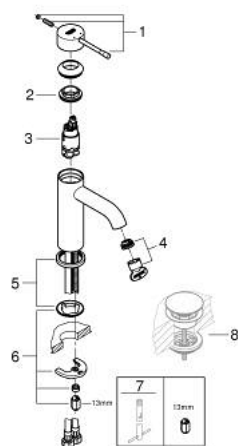

24 172 GL1 ESSENCE MONOCOMANDO DE LAVATÓRIO 1/2" TAMANHO S

DESCRIÇÃO DO PRODUTO

- Colour: cool sunrise
 - Cartucho de discos cerâmicos GROHE SilkMove 28 mm
 - Com limitador ecológico de temperatura
 - Acabamento GROHE LongLife
 - GROHE EcoJoy para menor consumo e jato perfeito
 - Caudal máximo (a 3 bar): 5 l/min
 - GROHE AquaGuide com mousseur regulável
 - Sistema de instalação GROHE FastFixation Plus
-
- Corpo liso
-
- Ligações flexíveis

24 172 GL1 ESSENCE MONOCOMANDO DE LAVATÓRIO 1/2" TAMANHO S

PEÇAS DE REPOSIÇÃO , fevereiro 2022 – now

- 1: Manipulo e tampa (Spare part-nr. 46917GL0)
 - 2: casquilho roscado (Spare part-nr. 46715000)
 - 3: Cartucho (Spare part-nr. 46580000)
 - 4: Perlator tipo "Mousseur" (Spare part-nr. 48270000)
 - 5: Espelho (Spare part-nr. 48603GL0)
 - 6: conjunto de montagem (Spare part-nr. 46645000)
 - 7: Chave de tubo longa (Spare part-nr. 19017000)*
 - 8: Válvula (Spare part-nr. 65807GL0)*
- * Acessórios Opcionais