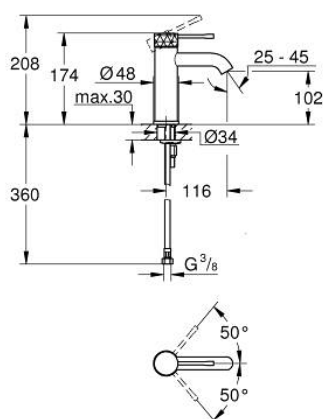

## 24 172 GF1 ESSENCE MONOCOMANDO DE LAVATÓRIO 1/2" TAMANHO S

### DESCRIÇÃO DO PRODUTO

- Colour: brushed crafted cool sunrise
  - Manipulo metálico artesanal
  - Cartucho de discos cerâmicos GROHE SilkMove 28 mm
  - Com limitador ecológico de temperatura
  - Acabamento GROHE LongLife
  - GROHE EcoJoy para menor consumo e jato perfeito
  - Caudal máximo (a 3 bar): 5 l/min
  - GROHE AquaGuide com mousseur regulável
  - Sistema de instalação GROHE FastFixation Plus
- 
- Corpo liso
- 
- Ligações flexíveis

### PEÇAS DE REPOSIÇÃO , dezembro 2024 – now

- 1: Manipulo e tampa (Spare part-nr. 46917GF0)
  - 2: casquilho roscado (Spare part-nr. 46715000)
  - 3: Cartucho (Spare part-nr. 46580000)
  - 4: Perlator tipo "Mousseur" (Spare part-nr. 48480000)
  - 5: Espelho (Spare part-nr. 48603GN0)
  - 6: conjunto de montagem (Spare part-nr. 46645000)
  - 7: Chave de tubo longa (Spare part-nr. 19017000)\*
  - 8: Válvula (Spare part-nr. 65807GN0)\*
- \* Acessórios Opcionais