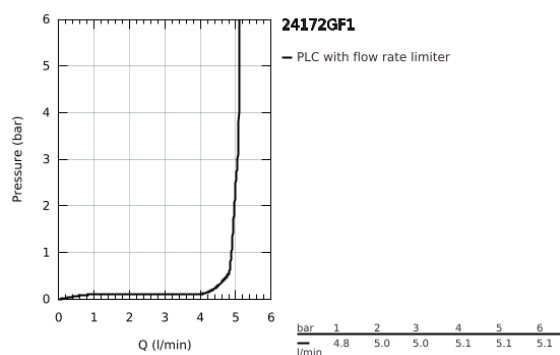

## 24 172 GF1 ESSENCE MONOCOMANDO DE LAVATÓRIO 1/2" TAMANHO S

### DESCRIÇÃO DO PRODUTO

- Colour: brushed crafted cool sunrise
  - Manipulo metálico artesanal
  - Cartucho de discos cerâmicos GROHE SilkMove 28 mm
  - Com limitador ecológico de temperatura
  - Acabamento GROHE LongLife
  - GROHE EcoJoy para menor consumo e jato perfeito
  - Caudal máximo (a 3 bar): 5 l/min
  - GROHE AquaGuide com mousseur regulável
  - Sistema de instalação GROHE FastFixation Plus
- 
- Corpo liso
- 
- Ligações flexíveis