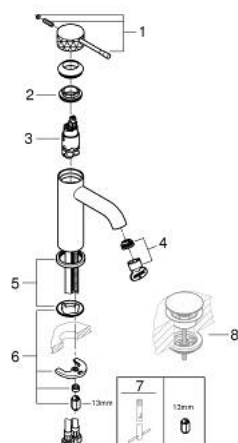

## 24 172 GF1 ESSENCE MONOCOMANDO DE LAVATÓRIO 1/2" TAMANHO S

### DESCRIÇÃO DO PRODUTO

- Colour: brushed crafted cool sunrise
  - Manipulo metálico artesanal
  - Cartucho de discos cerâmicos GROHE SilkMove 28 mm
  - Com limitador ecológico de temperatura
  - Acabamento GROHE LongLife
  - GROHE EcoJoy para menor consumo e jato perfeito
  - Caudal máximo (a 3 bar): 5 l/min
  - GROHE AquaGuide com mousseur regulável
  - Sistema de instalação GROHE FastFixation Plus
- 
- Corpo liso
- 
- Ligações flexíveis

### PEÇAS DE REPOSIÇÃO , dezembro 2024 – now

- 1: Manipulo e tampa (Spare part-nr. 46917GF0)
  - 2: casquilho roscado (Spare part-nr. 46715000)
  - 3: Cartucho (Spare part-nr. 46580000)
  - 4: Perlator tipo "Mousseur" (Spare part-nr. 48480000)
  - 5: Espelho (Spare part-nr. 48603GN0)
  - 6: conjunto de montagem (Spare part-nr. 46645000)
  - 7: Chave de tubo longa (Spare part-nr. 19017000)\*
  - 8: Válvula (Spare part-nr. 65807GN0)\*
- \* Acessórios Opcionais