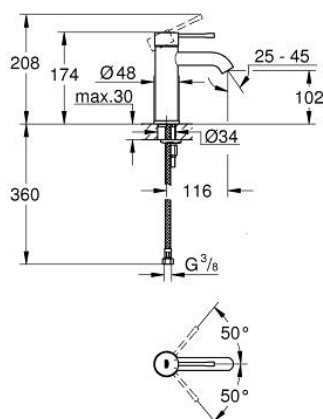

24 172 DL1 ESSENCE MONOCOMANDO DE LAVATÓRIO 1/2" TAMANHO S

DESCRIÇÃO DO PRODUTO

- Colour: brushed warm sunset
 - Cartucho de discos cerâmicos GROHE SilkMove 28 mm
 - Com limitador ecológico de temperatura
 - Acabamento GROHE LongLife
 - GROHE EcoJoy para menor consumo e jato perfeito
 - Caudal máximo (a 3 bar): 5 l/min
 - GROHE AquaGuide com mousseur regulável
 - Sistema de instalação GROHE FastFixation Plus
-
- Corpo liso
-
- Ligações flexíveis

24 172 DL1 ESSENCE MONOCOMANDO DE LAVATÓRIO 1/2" TAMANHO S

PEÇAS DE REPOSIÇÃO , fevereiro 2022 – now

- 1: Manípulo e tampa (Spare part-nr. 46917DL0)
 - 2: casquilho roscado (Spare part-nr. 46715000)
 - 3: Cartucho (Spare part-nr. 46580000)
 - 4: Perlator tipo "Mousseur" (Spare part-nr. 48270000)
 - 5: Espelho (Spare part-nr. 48603DL0)
 - 6: conjunto de montagem (Spare part-nr. 46645000)
 - 7: Chave de tubo longa (Spare part-nr. 19017000)*
 - 8: Válvula (Spare part-nr. 65807DL0)*
- * Acessórios Opcionais