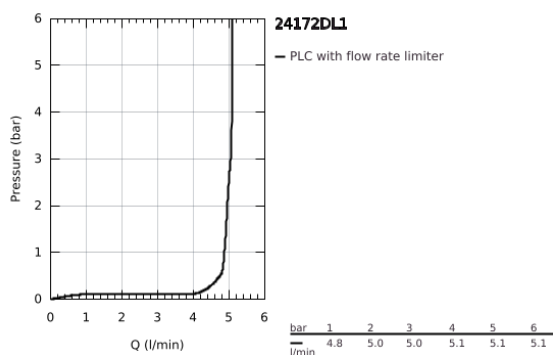

24 172 DL1 ESSENCE MONOCOMANDO DE LAVATÓRIO 1/2" TAMANHO S

DESCRIÇÃO DO PRODUTO

- Colour: brushed warm sunset
 - Cartucho de discos cerâmicos GROHE SilkMove 28 mm
 - Com limitador ecológico de temperatura
 - Acabamento GROHE LongLife
 - GROHE EcoJoy para menor consumo e jato perfeito
 - Caudal máximo (a 3 bar): 5 l/min
 - GROHE AquaGuide com mousseur regulável
 - Sistema de instalação GROHE FastFixation Plus
-
- Corpo liso
-
- Ligações flexíveis

24 172 DL1 ESSENCE MONOCOMANDO DE LAVATÓRIO 1/2" TAMANHO S

PEÇAS DE REPOSIÇÃO , fevereiro 2022 – now

- 1: Manípulo e tampa (Spare part-nr. 46917DL0)
 - 2: casquilho roscado (Spare part-nr. 46715000)
 - 3: Cartucho (Spare part-nr. 46580000)
 - 4: Perlator tipo "Mousseur" (Spare part-nr. 48270000)
 - 5: Espelho (Spare part-nr. 48603DL0)
 - 6: conjunto de montagem (Spare part-nr. 46645000)
 - 7: Chave de tubo longa (Spare part-nr. 19017000)*
 - 8: Válvula (Spare part-nr. 65807DL0)*
- * Acessórios Opcionais