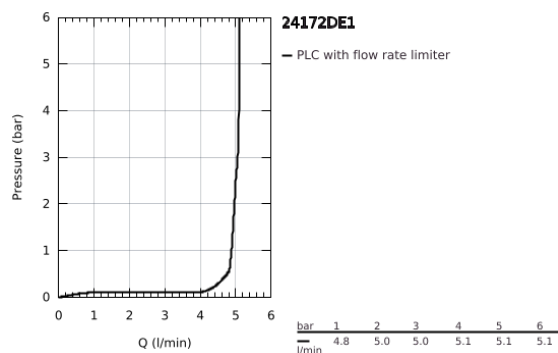

## 24 172 DE1 ESSENCE MONOCOMANDO DE LAVATÓRIO 1/2" TAMANHO S

### DESCRIÇÃO DO PRODUTO

- Colour: brushed crafted warm sunset
  - Manipulo metálico artesanal
  - Cartucho de discos cerâmicos GROHE SilkMove 28 mm
  - Com limitador ecológico de temperatura
  - Acabamento GROHE LongLife
  - GROHE EcoJoy para menor consumo e jato perfeito
  - Caudal máximo (a 3 bar): 5 l/min
  - GROHE AquaGuide com mousseur regulável
  - Sistema de instalação GROHE FastFixation Plus
- 
- Corpo liso
- 
- Ligações flexíveis