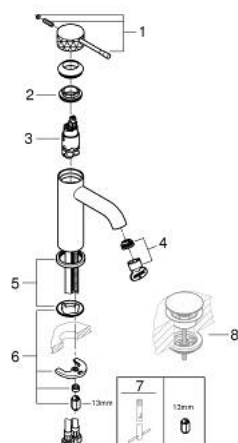

## 24 172 DE1 ESSENCE MONOCOMANDO DE LAVATÓRIO 1/2" TAMANHO S

### DESCRIÇÃO DO PRODUTO

- Colour: brushed crafted warm sunset
  - Manipulo metálico artesanal
  - Cartucho de discos cerâmicos GROHE SilkMove 28 mm
  - Com limitador ecológico de temperatura
  - Acabamento GROHE LongLife
  - GROHE EcoJoy para menor consumo e jato perfeito
  - Caudal máximo (a 3 bar): 5 l/min
  - GROHE AquaGuide com mousseur regulável
  - Sistema de instalação GROHE FastFixation Plus
- 
- Corpo liso
- 
- Ligações flexíveis

### PEÇAS DE REPOSIÇÃO , dezembro 2024 – now

- 1: Manipulo e tampa (Spare part-nr. 46917DE0)
  - 2: casquilho roscado (Spare part-nr. 46715000)
  - 3: Cartucho (Spare part-nr. 46580000)
  - 4: Perlator tipo "Mousseur" (Spare part-nr. 48480000)
  - 5: Espelho (Spare part-nr. 48603DL0)
  - 6: conjunto de montagem (Spare part-nr. 46645000)
  - 7: Chave de tubo longa (Spare part-nr. 19017000)\*
  - 8: Válvula (Spare part-nr. 65807DL0)\*
- \* Acessórios Opcionais