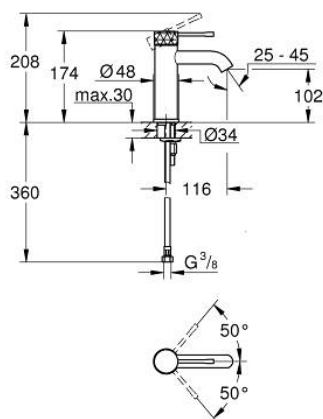

## 24 172 DE1 ESSENCE MONOCOMANDO DE LAVATÓRIO 1/2" TAMANHO S

### DESCRIÇÃO DO PRODUTO

- Colour: brushed crafted warm sunset
  - Manipulo metálico artesanal
  - Cartucho de discos cerâmicos GROHE SilkMove 28 mm
  - Com limitador ecológico de temperatura
  - Acabamento GROHE LongLife
  - GROHE EcoJoy para menor consumo e jato perfeito
  - Caudal máximo (a 3 bar): 5 l/min
  - GROHE AquaGuide com mousseur regulável
  - Sistema de instalação GROHE FastFixation Plus
- 
- Corpo liso
- 
- Ligações flexíveis

### PEÇAS DE REPOSIÇÃO , dezembro 2024 – now

- 1: Manipulo e tampa (Spare part-nr. 46917DE0)
  - 2: casquilho roscado (Spare part-nr. 46715000)
  - 3: Cartucho (Spare part-nr. 46580000)
  - 4: Perlator tipo "Mousseur" (Spare part-nr. 48480000)
  - 5: Espelho (Spare part-nr. 48603DL0)
  - 6: conjunto de montagem (Spare part-nr. 46645000)
  - 7: Chave de tubo longa (Spare part-nr. 19017000)\*
  - 8: Válvula (Spare part-nr. 65807DL0)\*
- \* Acessórios Opcionais