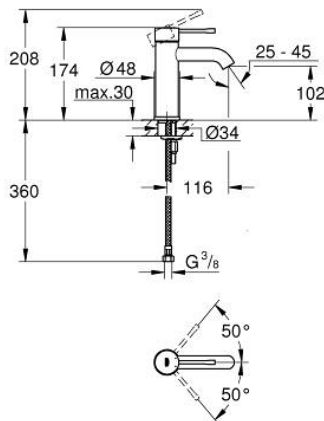

## 24 172 DC1 ESSENCE MONOCOMANDO DE LAVATÓRIO 1/2" TAMANHO S

### DESCRIÇÃO DO PRODUTO

- Colour: supersteel
  - Cartucho de discos cerâmicos GROHE SilkMove 28 mm
  - Com limitador ecológico de temperatura
  - Acabamento GROHE LongLife
  - GROHE EcoJoy para menor consumo e jato perfeito
  - Caudal máximo (a 3 bar): 5 l/min
  - GROHE AquaGuide com mousseur regulável
  - Sistema de instalação GROHE FastFixation Plus
- 
- Corpo liso
- 
- Ligações flexíveis

### PEÇAS DE REPOSIÇÃO , fevereiro 2022 – now

- 1: Manípulo e tampa (Spare part-nr. 46917DC0)
  - 2: casquilho roscado (Spare part-nr. 46715000)
  - 3: Cartucho (Spare part-nr. 46580000)
  - 4: Perlator tipo "Mousseur" (Spare part-nr. 48270000)
  - 5: Espelho (Spare part-nr. 48603DC0)
  - 6: conjunto de montagem (Spare part-nr. 46645000)
  - 7: Chave de tubo longa (Spare part-nr. 19017000)\*
  - 8: Válvula (Spare part-nr. 65807DC0)\*
- \* Acessórios Opcionais