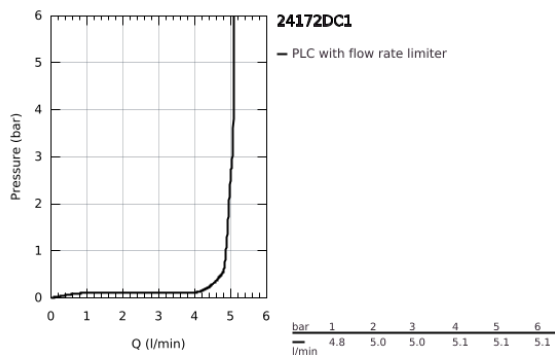

## 24 172 DC1 ESSENCE MONOCOMANDO DE LAVATÓRIO 1/2" TAMANHO S

### DESCRIÇÃO DO PRODUTO

- Colour: supersteel
  - Cartucho de discos cerâmicos GROHE SilkMove 28 mm
  - Com limitador ecológico de temperatura
  - Acabamento GROHE LongLife
  - GROHE EcoJoy para menor consumo e jato perfeito
  - Caudal máximo (a 3 bar): 5 l/min
  - GROHE AquaGuide com mousseur regulável
  - Sistema de instalação GROHE FastFixation Plus
- 
- Corpo liso
- 
- Ligações flexíveis