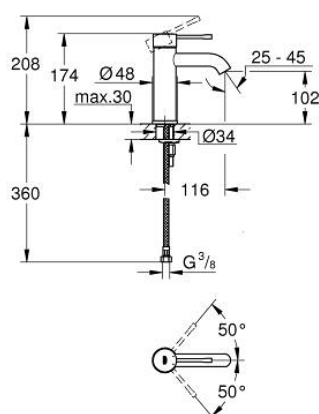

24 172 A01 ESSENCE MONOCOMANDO DE LAVATÓRIO 1/2" TAMANHO S

DESCRIÇÃO DO PRODUTO

- Colour: hard graphite
 - Cartucho de discos cerâmicos GROHE SilkMove 28 mm
 - Com limitador ecológico de temperatura
 - Acabamento GROHE LongLife
 - GROHE EcoJoy para menor consumo e jato perfeito
 - Caudal máximo (a 3 bar): 5 l/min
 - GROHE AquaGuide com mousseur regulável
 - Sistema de instalação GROHE FastFixation Plus
-
- Corpo liso
-
- Ligações flexíveis

24 172 A01 **ESSENCE MONOCOMANDO DE LAVATÓRIO 1/2"**
TAMANHO S

PEÇAS DE REPOSIÇÃO , fevereiro 2022 – now

- 1: Manipulo e tampa (Spare part-nr. 46917A00)
 - 2: casquilho roscado (Spare part-nr. 46715000)
 - 3: Cartucho (Spare part-nr. 46580000)
 - 4: Perlator tipo "Mousseur" (Spare part-nr. 48270000)
 - 5: Espelho (Spare part-nr. 48603A00)
 - 6: conjunto de montagem (Spare part-nr. 46645000)
 - 7: Chave de tubo longa (Spare part-nr. 19017000)*
 - 8: Válvula (Spare part-nr. 65807A00)*
- * Acessórios Opcionais