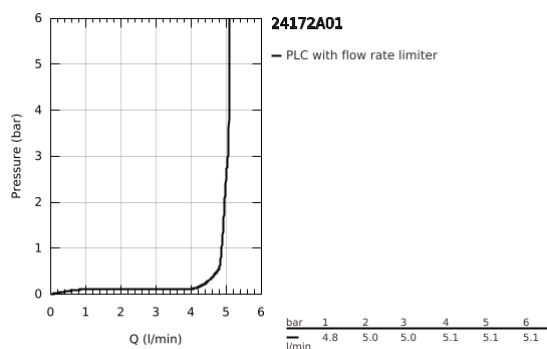

24 172 A01 ESSENCE MONOCOMANDO DE LAVATÓRIO 1/2" TAMANHO S

DESCRIÇÃO DO PRODUTO

- Colour: hard graphite
 - Cartucho de discos cerâmicos GROHE SilkMove 28 mm
 - Com limitador ecológico de temperatura
 - Acabamento GROHE LongLife
 - GROHE EcoJoy para menor consumo e jato perfeito
 - Caudal máximo (a 3 bar): 5 l/min
 - GROHE AquaGuide com mousseur regulável
 - Sistema de instalação GROHE FastFixation Plus
-
- Corpo liso
-
- Ligações flexíveis

24 172 A01 **ESSENCE MONOCOMANDO DE LAVATÓRIO 1/2"**
TAMANHO S

PEÇAS DE REPOSIÇÃO , fevereiro 2022 – now

- 1: Manipulo e tampa (Spare part-nr. 46917A00)
 - 2: casquilho roscado (Spare part-nr. 46715000)
 - 3: Cartucho (Spare part-nr. 46580000)
 - 4: Perlator tipo "Mousseur" (Spare part-nr. 48270000)
 - 5: Espelho (Spare part-nr. 48603A00)
 - 6: conjunto de montagem (Spare part-nr. 46645000)
 - 7: Chave de tubo longa (Spare part-nr. 19017000)*
 - 8: Válvula (Spare part-nr. 65807A00)*
- * Acessórios Opcionais