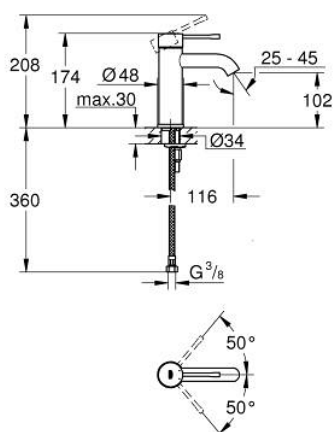

24 172 001 ESSENCE MONOCOMANDO DE LAVATÓRIO 1/2" TAMANHO S

DESCRIÇÃO DO PRODUTO

- Colour: cromado
- Cartucho de discos cerâmicos GROHE SilkMove 28 mm
- Com limitador ecológico de temperatura
- Acabamento GROHE LongLife
- GROHE EcoJoy para menor consumo e jato perfeito
- Caudal máximo (a 3 bar): 5 l/min
- GROHE AquaGuide com mousseur regulável
- Sistema de instalação GROHE FastFixation Plus

- Corpo liso
- Ligações flexíveis
- Edição Profissional
- Substitui monocomando Essence 23 590 xx1

24 172 001 **ESSENCE MONOCOMANDO DE LAVATÓRIO 1/2"**
TAMANHO S

PEÇAS DE REPOSIÇÃO , fevereiro 2022 – now

- 1: Manipulo e tampa (Spare part-nr. 46917000)
 - 2: casquilho roscado (Spare part-nr. 46715000)
 - 3: Cartucho (Spare part-nr. 46580000)
 - 4: Perlator tipo "Mousseur" (Spare part-nr. 48270000)
 - 5: Espelho (Spare part-nr. 48603000)
 - 6: conjunto de montagem (Spare part-nr. 46645000)
 - 7: Chave de tubo longa (Spare part-nr. 19017000)*
 - 8: Válvula (Spare part-nr. 65807000)*
- * Acessórios Opcionais