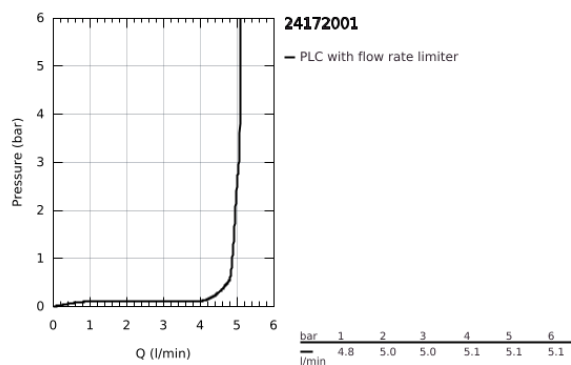

24 172 001 ESSENCE MONOCOMANDO DE LAVATÓRIO 1/2" TAMANHO S

DESCRIÇÃO DO PRODUTO

- Colour: cromado
- Cartucho de discos cerâmicos GROHE SilkMove 28 mm
- Com limitador ecológico de temperatura
- Acabamento GROHE LongLife
- GROHE EcoJoy para menor consumo e jato perfeito
- Caudal máximo (a 3 bar): 5 l/min
- GROHE AquaGuide com mousseur regulável
- Sistema de instalação GROHE FastFixation Plus

- Corpo liso
- Ligações flexíveis
- Edição Profissional
- Substitui monocomando Essence 23 590 xx1

24 172 001 **ESSENCE MONOCOMANDO DE LAVATÓRIO 1/2"**
TAMANHO S

PEÇAS DE REPOSIÇÃO , fevereiro 2022 – now