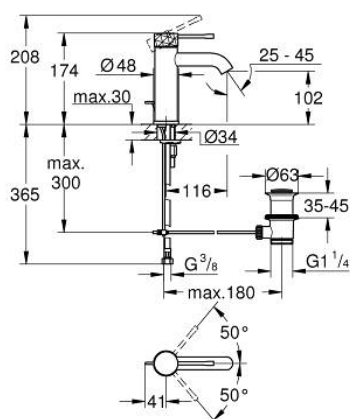

## 24 171 PF1 ESSENCE MONOCOMANDO DE LAVATÓRIO 1/2" TAMANHO S

### DESCRIÇÃO DO PRODUTO

- Colour: crafted chrome
- Manípulo metálico artesanal
- Cartucho de discos cerâmicos GROHE SilkMove 28 mm
- Com limitador ecológico de temperatura
- Acabamento GROHE LongLife
- GROHE EcoJoy para menor consumo e jato perfeito
- Caudal máximo (a 3 bar): 5 l/min
- GROHE AquaGuide com mousseur regulável
- Sistema de instalação GROHE FastFixation Plus
- Válvula automática 1 1/4"
- Ligações flexíveis
- Showroom+ exclusivo

### PEÇAS DE REPOSIÇÃO , março 2024 – now

- 1: Manipulo e tampa (Spare part-nr. 46916PF0)
- 2: casquilho roscado (Spare part-nr. 46715000)
- 3: Cartucho (Spare part-nr. 46580000)
- 4: Vareta pop-up (Spare part-nr. 46739000)
- 5: Perlator tipo "Mousseur" (Spare part-nr. 48270000)
- 6: Espelho (Spare part-nr. 48603000)
- 7: conjunto de montagem (Spare part-nr. 46645000)
- 8: Válvula automática 1 1/4" (Spare part-nr. 28910000)
- 8.1: Tampa de válvula (Spare part-nr. 07182000)
- 8.2: vareta (Spare part-nr. 07052000)
- 9: Chave de tubo longa (Spare part-nr. 19017000)\*
- 10: vareta (Spare part-nr. 07341000)\*