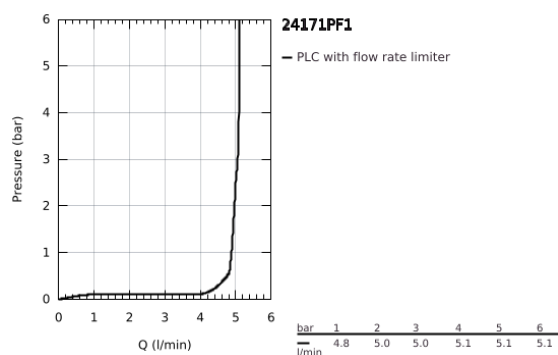

## 24 171 PF1 ESSENCE MONOCOMANDO DE LAVATÓRIO 1/2" TAMANHO S

### DESCRIÇÃO DO PRODUTO

- Colour: crafted chrome
- Manípulo metálico artesanal
- Cartucho de discos cerâmicos GROHE SilkMove 28 mm
- Com limitador ecológico de temperatura
- Acabamento GROHE LongLife
- GROHE EcoJoy para menor consumo e jato perfeito
- Caudal máximo (a 3 bar): 5 l/min
- GROHE AquaGuide com mousseur regulável
- Sistema de instalação GROHE FastFixation Plus
- Válvula automática 1 1/4"
- Ligações flexíveis
- Showroom+ exclusivo