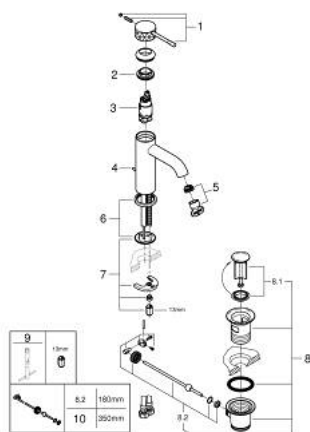

## 24 171 PF1 ESSENCE MONOCOMANDO DE LAVATÓRIO 1/2" TAMANHO S

### DESCRIÇÃO DO PRODUTO

- Colour: crafted chrome
- Manípulo metálico artesanal
- Cartucho de discos cerâmicos GROHE SilkMove 28 mm
- Com limitador ecológico de temperatura
- Acabamento GROHE LongLife
- GROHE EcoJoy para menor consumo e jato perfeito
- Caudal máximo (a 3 bar): 5 l/min
- GROHE AquaGuide com mousseur regulável
- Sistema de instalação GROHE FastFixation Plus
- Válvula automática 1 1/4"
- Ligações flexíveis
- Showroom+ exclusivo

### PEÇAS DE REPOSIÇÃO , março 2024 – now

- 1: Manipulo e tampa (Spare part-nr. 46916PF0)
- 2: casquilho roscado (Spare part-nr. 46715000)
- 3: Cartucho (Spare part-nr. 46580000)
- 4: Vareta pop-up (Spare part-nr. 46739000)
- 5: Perlator tipo "Mousseur" (Spare part-nr. 48270000)
- 6: Espelho (Spare part-nr. 48603000)
- 7: conjunto de montagem (Spare part-nr. 46645000)
- 8: Válvula automática 1 1/4" (Spare part-nr. 28910000)
- 8.1: Tampa de válvula (Spare part-nr. 07182000)
- 8.2: vareta (Spare part-nr. 07052000)
- 9: Chave de tubo longa (Spare part-nr. 19017000)\*
- 10: vareta (Spare part-nr. 07341000)\*