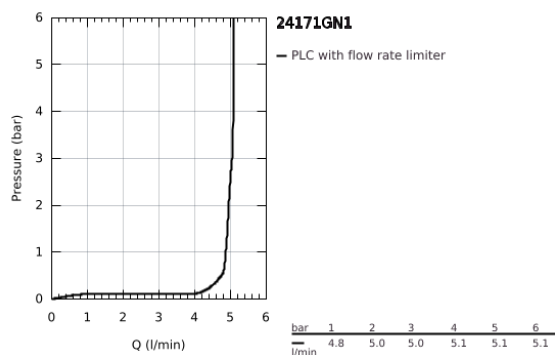

24 171 GN1 ESSENCE MONOCOMANDO DE LAVATÓRIO 1/2" TAMANHO S

DESCRIÇÃO DO PRODUTO

- Colour: brushed cool sunrise
- Manípulo metálico
- Cartucho de discos cerâmicos GROHE SilkMove 28 mm
- Com limitador ecológico de temperatura
- Acabamento GROHE LongLife
- GROHE EcoJoy para menor consumo e jato perfeito
- Caudal máximo (a 3 bar): 5 l/min
- GROHE AquaGuide com mousseur regulável
- Sistema de instalação GROHE FastFixation Plus
- Válvula automática 1 1/4"
- Ligações flexíveis

24 171 GN1 ESSENCE MONOCOMANDO DE LAVATÓRIO 1/2" TAMANHO S

PEÇAS DE REPOSIÇÃO , outubro 2020 – now

- 1: Manipulo e tampa (Spare part-nr. 46917GN0)
 - 2: casquilho roscado (Spare part-nr. 46715000)
 - 3: Cartucho (Spare part-nr. 46580000)
 - 4: Vareta pop-up (Spare part-nr. 46739GN0)
 - 5: Perlator tipo "Mousseur" (Spare part-nr. 48270000)
 - 6: conjunto de montagem (Spare part-nr. 46645000)
 - 7: Válvula automática 1 1/4" (Spare part-nr. 28910GN0)
 - 7.1: Tampa de válvula (Spare part-nr. 07182GN0)
 - 7.2: vareta (Spare part-nr. 07052000)
 - 8: Chave de tubo longa (Spare part-nr. 19017000)*
 - 9: vareta (Spare part-nr. 07341000)*
- * Acessórios Opcionais