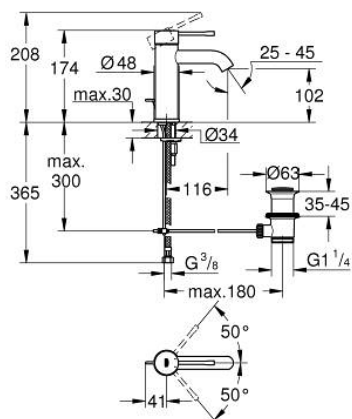

24 171 GN1 ESSENCE MONOCOMANDO DE LAVATÓRIO 1/2" TAMANHO S

DESCRIÇÃO DO PRODUTO

- Colour: brushed cool sunrise
- Manípulo metálico
- Cartucho de discos cerâmicos GROHE SilkMove 28 mm
- Com limitador ecológico de temperatura
- Acabamento GROHE LongLife
- GROHE EcoJoy para menor consumo e jato perfeito
- Caudal máximo (a 3 bar): 5 l/min
- GROHE AquaGuide com mousseur regulável
- Sistema de instalação GROHE FastFixation Plus
- Válvula automática 1 1/4"
- Ligações flexíveis

24 171 GN1 ESSENCE MONOCOMANDO DE LAVATÓRIO 1/2" TAMANHO S

PEÇAS DE REPOSIÇÃO , outubro 2020 – now

- 1: Manipulo e tampa (Spare part-nr. 46917GN0)
 - 2: casquilho roscado (Spare part-nr. 46715000)
 - 3: Cartucho (Spare part-nr. 46580000)
 - 4: Vareta pop-up (Spare part-nr. 46739GN0)
 - 5: Perlator tipo "Mousseur" (Spare part-nr. 48270000)
 - 6: conjunto de montagem (Spare part-nr. 46645000)
 - 7: Válvula automática 1 1/4" (Spare part-nr. 28910GN0)
 - 7.1: Tampa de válvula (Spare part-nr. 07182GN0)
 - 7.2: vareta (Spare part-nr. 07052000)
 - 8: Chave de tubo longa (Spare part-nr. 19017000)*
 - 9: vareta (Spare part-nr. 07341000)*
- * Acessórios Opcionais