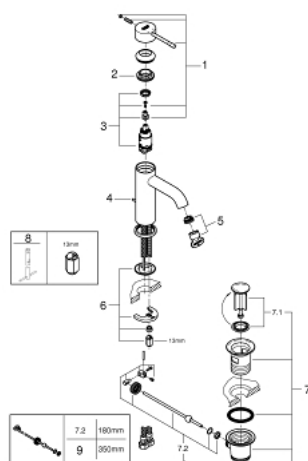

24 171 GL1 ESSENCE MONOCOMANDO DE LAVATÓRIO 1/2" TAMANHO S

DESCRIÇÃO DO PRODUTO

- Colour: cool sunrise
- Manípulo metálico
- Cartucho de discos cerâmicos GROHE SilkMove 28 mm
- Com limitador ecológico de temperatura
- Acabamento GROHE LongLife
- GROHE EcoJoy para menor consumo e jato perfeito
- Caudal máximo (a 3 bar): 5 l/min
- GROHE AquaGuide com mousseur regulável
- Sistema de instalação GROHE FastFixation Plus
- Válvula automática 1 1/4"
- Ligações flexíveis

24 171 GL1 ESSENCE MONOCOMANDO DE LAVATÓRIO 1/2" TAMANHO S

PEÇAS DE REPOSIÇÃO , outubro 2020 – now

- 1: Manipulo e tampa (Spare part-nr. 46917GL0)
- 2: casquilho roscado (Spare part-nr. 46715000)
- 3: Cartucho (Spare part-nr. 46580000)
- 4: vareta (Spare part-nr. 46739GL0)
- 5: Perlator tipo "Mousseur" (Spare part-nr. 48270000)
- 6: conjunto de montagem (Spare part-nr. 46645000)
- 7: Válvula automática 1 1/4" (Spare part-nr. 28910GL0)
- 7.1: Tampa de válvula (Spare part-nr. 07182GL0)
- 7.2: vareta (Spare part-nr. 07052000)
- 8: Chave de tubo longa (Spare part-nr. 19017000)*
- 9: vareta (Spare part-nr. 07341000)*