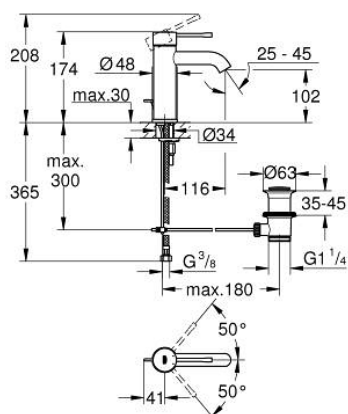

24 171 GL1 ESSENCE MONOCOMANDO DE LAVATÓRIO 1/2" TAMANHO S

DESCRIÇÃO DO PRODUTO

- Colour: cool sunrise
- Manípulo metálico
- Cartucho de discos cerâmicos GROHE SilkMove 28 mm
- Com limitador ecológico de temperatura
- Acabamento GROHE LongLife
- GROHE EcoJoy para menor consumo e jato perfeito
- Caudal máximo (a 3 bar): 5 l/min
- GROHE AquaGuide com mousseur regulável
- Sistema de instalação GROHE FastFixation Plus
- Válvula automática 1 1/4"
- Ligações flexíveis

24 171 GL1 ESSENCE MONOCOMANDO DE LAVATÓRIO 1/2" TAMANHO S

PEÇAS DE REPOSIÇÃO , outubro 2020 – now

- 1: Manipulo e tampa (Spare part-nr. 46917GL0)
- 2: casquilho roscado (Spare part-nr. 46715000)
- 3: Cartucho (Spare part-nr. 46580000)
- 4: vareta (Spare part-nr. 46739GL0)
- 5: Perlator tipo "Mousseur" (Spare part-nr. 48270000)
- 6: conjunto de montagem (Spare part-nr. 46645000)
- 7: Válvula automática 1 1/4" (Spare part-nr. 28910GL0)
- 7.1: Tampa de válvula (Spare part-nr. 07182GL0)
- 7.2: vareta (Spare part-nr. 07052000)
- 8: Chave de tubo longa (Spare part-nr. 19017000)*
- 9: vareta (Spare part-nr. 07341000)*