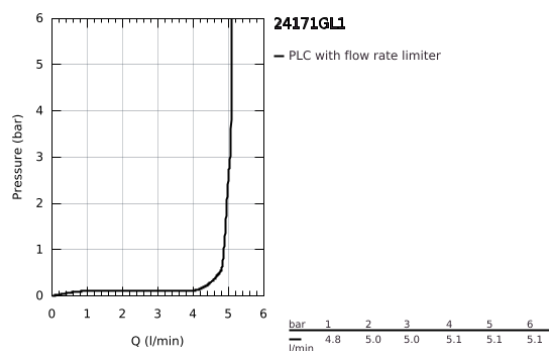

24 171 GL1 ESSENCE MONOCOMANDO DE LAVATÓRIO 1/2" TAMANHO S

DESCRIÇÃO DO PRODUTO

- Colour: cool sunrise
- Manípulo metálico
- Cartucho de discos cerâmicos GROHE SilkMove 28 mm
- Com limitador ecológico de temperatura
- Acabamento GROHE LongLife
- GROHE EcoJoy para menor consumo e jato perfeito
- Caudal máximo (a 3 bar): 5 l/min
- GROHE AquaGuide com mousseur regulável
- Sistema de instalação GROHE FastFixation Plus
- Válvula automática 1 1/4"
- Ligações flexíveis

24 171 GL1 ESSENCE MONOCOMANDO DE LAVATÓRIO 1/2" TAMANHO S

PEÇAS DE REPOSIÇÃO , outubro 2020 – now

- 1: Manipulo e tampa (Spare part-nr. 46917GL0)
- 2: casquilho roscado (Spare part-nr. 46715000)
- 3: Cartucho (Spare part-nr. 46580000)
- 4: vareta (Spare part-nr. 46739GL0)
- 5: Perlator tipo "Mousseur" (Spare part-nr. 48270000)
- 6: conjunto de montagem (Spare part-nr. 46645000)
- 7: Válvula automática 1 1/4" (Spare part-nr. 28910GL0)
- 7.1: Tampa de válvula (Spare part-nr. 07182GL0)
- 7.2: vareta (Spare part-nr. 07052000)
- 8: Chave de tubo longa (Spare part-nr. 19017000)*
- 9: vareta (Spare part-nr. 07341000)*