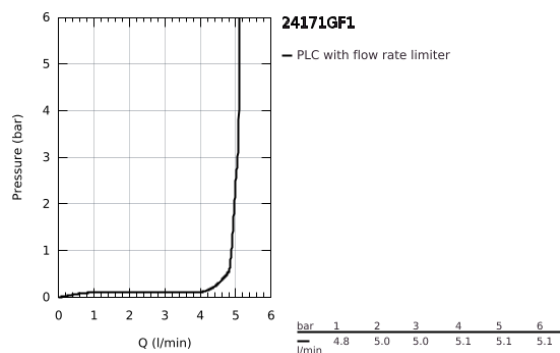

## 24 171 GF1 ESSENCE MONOCOMANDO DE LAVATÓRIO 1/2" TAMANHO S

### DESCRIÇÃO DO PRODUTO

- Colour: brushed crafted cool sunrise
- Manípulo metálico artesanal
- Cartucho de discos cerâmicos GROHE SilkMove 28 mm
- Com limitador ecológico de temperatura
- Acabamento GROHE LongLife
- GROHE EcoJoy para menor consumo e jato perfeito
- Caudal máximo (a 3 bar): 5 l/min
- GROHE AquaGuide com mousseur regulável
- Sistema de instalação GROHE FastFixation Plus
- Válvula automática 1 1/4"
- Ligações flexíveis