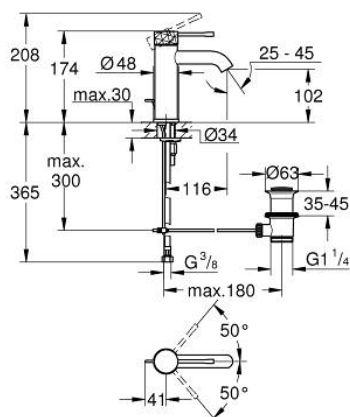

## 24 171 GF1 ESSENCE MONOCOMANDO DE LAVATÓRIO 1/2" TAMANHO S

### DESCRIÇÃO DO PRODUTO

- Colour: brushed crafted cool sunrise
- Manípulo metálico artesanal
- Cartucho de discos cerâmicos GROHE SilkMove 28 mm
- Com limitador ecológico de temperatura
- Acabamento GROHE LongLife
- GROHE EcoJoy para menor consumo e jato perfeito
- Caudal máximo (a 3 bar): 5 l/min
- GROHE AquaGuide com mousseur regulável
- Sistema de instalação GROHE FastFixation Plus
- Válvula automática 1 1/4"
- Ligações flexíveis

### PEÇAS DE REPOSIÇÃO , dezembro 2024 – now

- 1: Manipulo e tampa (Spare part-nr. 46916GF0)
- 2: casquilho roscado (Spare part-nr. 46715000)
- 3: Cartucho (Spare part-nr. 46580000)
- 4: Vareta pop-up (Spare part-nr. 46739GN0)
- 5: Perlator tipo "Mousseur" (Spare part-nr. 48270000)
- 6: Espelho (Spare part-nr. 48603GN0)
- 7: conjunto de montagem (Spare part-nr. 46645000)
- 8: Válvula automática 1 1/4" (Spare part-nr. 28910GN0)
- 8.1: Tampa de válvula (Spare part-nr. 07182GN0)
- 8.2: vareta (Spare part-nr. 07052000)
- 9: Chave de tubo longa (Spare part-nr. 19017000)\*
- 10: vareta (Spare part-nr. 07341000)\*