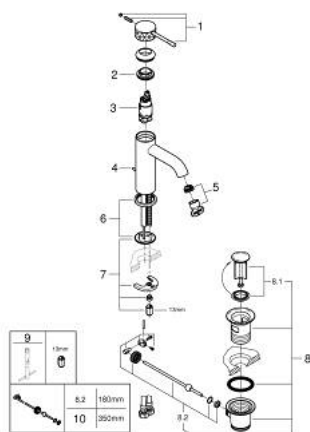

## 24 171 GF1 ESSENCE MONOCOMANDO DE LAVATÓRIO 1/2" TAMANHO S

### DESCRIÇÃO DO PRODUTO

- Colour: brushed crafted cool sunrise
- Manípulo metálico artesanal
- Cartucho de discos cerâmicos GROHE SilkMove 28 mm
- Com limitador ecológico de temperatura
- Acabamento GROHE LongLife
- GROHE EcoJoy para menor consumo e jato perfeito
- Caudal máximo (a 3 bar): 5 l/min
- GROHE AquaGuide com mousseur regulável
- Sistema de instalação GROHE FastFixation Plus
- Válvula automática 1 1/4"
- Ligações flexíveis

### PEÇAS DE REPOSIÇÃO , dezembro 2024 – now

- 1: Manipulo e tampa (Spare part-nr. 46916GF0)
- 2: casquilho roscado (Spare part-nr. 46715000)
- 3: Cartucho (Spare part-nr. 46580000)
- 4: Vareta pop-up (Spare part-nr. 46739GN0)
- 5: Perlator tipo "Mousseur" (Spare part-nr. 48270000)
- 6: Espelho (Spare part-nr. 48603GN0)
- 7: conjunto de montagem (Spare part-nr. 46645000)
- 8: Válvula automática 1 1/4" (Spare part-nr. 28910GN0)
- 8.1: Tampa de válvula (Spare part-nr. 07182GN0)
- 8.2: vareta (Spare part-nr. 07052000)
- 9: Chave de tubo longa (Spare part-nr. 19017000)\*
- 10: vareta (Spare part-nr. 07341000)\*