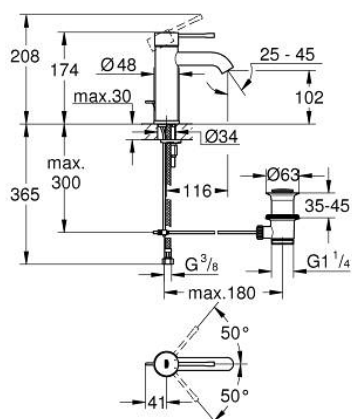

## 24 171 DL1 ESSENCE MONOCOMANDO DE LAVATÓRIO 1/2" TAMANHO S

### DESCRIÇÃO DO PRODUTO

- Colour: brushed warm sunset
- Manípulo metálico
- Cartucho de discos cerâmicos GROHE SilkMove 28 mm
- Com limitador ecológico de temperatura
- Acabamento GROHE LongLife
- GROHE EcoJoy para menor consumo e jato perfeito
- Caudal máximo (a 3 bar): 5 l/min
- GROHE AquaGuide com mousseur regulável
- Sistema de instalação GROHE FastFixation Plus
- Válvula automática 1 1/4"
- Ligações flexíveis

### PEÇAS DE REPOSIÇÃO , outubro 2020 – now

- 1: Manipulo e tampa (Spare part-nr. 46917DL0)
- 2: casquilho roscado (Spare part-nr. 46715000)
- 3: Cartucho (Spare part-nr. 46580000)
- 4: vareta (Spare part-nr. 46739DL0)
- 5: Perlator tipo "Mousseur" (Spare part-nr. 48270000)
- 6: conjunto de montagem (Spare part-nr. 46645000)
- 7: Válvula automática 1 1/4" (Spare part-nr. 28910DL0)
- 7.1: Tampa de válvula (Spare part-nr. 07182DL0)
- 7.2: vareta (Spare part-nr. 07052000)
- 8: Chave de tubo longa (Spare part-nr. 19017000)\*
- 9: vareta (Spare part-nr. 07341000)\*