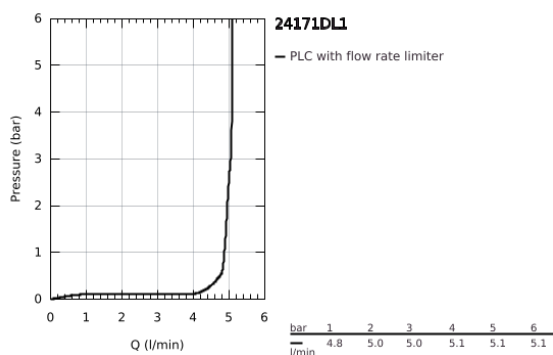

## 24 171 DL1 ESSENCE MONOCOMANDO DE LAVATÓRIO 1/2" TAMANHO S

### DESCRIÇÃO DO PRODUTO

- Colour: brushed warm sunset
- Manípulo metálico
- Cartucho de discos cerâmicos GROHE SilkMove 28 mm
- Com limitador ecológico de temperatura
- Acabamento GROHE LongLife
- GROHE EcoJoy para menor consumo e jato perfeito
- Caudal máximo (a 3 bar): 5 l/min
- GROHE AquaGuide com mousseur regulável
- Sistema de instalação GROHE FastFixation Plus
- Válvula automática 1 1/4"
- Ligações flexíveis