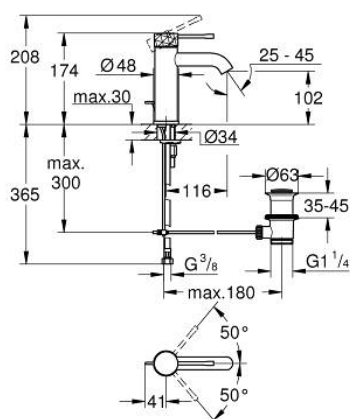

## 24 171 DE1 ESSENCE MONOCOMANDO DE LAVATÓRIO 1/2" TAMANHO S

### DESCRIÇÃO DO PRODUTO

- Colour: brushed crafted warm sunset
- Manípulo metálico artesanal
- Cartucho de discos cerâmicos GROHE SilkMove 28 mm
- Com limitador ecológico de temperatura
- Acabamento GROHE LongLife
- GROHE EcoJoy para menor consumo e jato perfeito
- Caudal máximo (a 3 bar): 5 l/min
- GROHE AquaGuide com mousseur regulável
- Sistema de instalação GROHE FastFixation Plus
- Válvula automática 1 1/4"
- Ligações flexíveis

### PEÇAS DE REPOSIÇÃO , dezembro 2024 – now

- 1: Manipulo e tampa (Spare part-nr. 46916DE0)
- 2: casquilho roscado (Spare part-nr. 46715000)
- 3: Cartucho (Spare part-nr. 46580000)
- 4: vareta (Spare part-nr. 46739DL0)
- 5: Perlator tipo "Mousseur" (Spare part-nr. 48270000)
- 6: Espelho (Spare part-nr. 48603DL0)
- 7: conjunto de montagem (Spare part-nr. 46645000)
- 8: Válvula automática 1 1/4" (Spare part-nr. 28910DL0)
- 8.1: Tampa de válvula (Spare part-nr. 07182DL0)
- 8.2: vareta (Spare part-nr. 07052000)
- 9: Chave de tubo longa (Spare part-nr. 19017000)\*
- 10: vareta (Spare part-nr. 07341000)\*