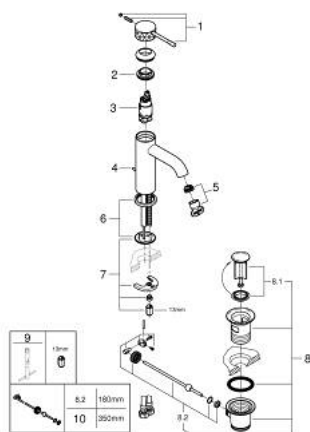

## 24 171 DE1 ESSENCE MONOCOMANDO DE LAVATÓRIO 1/2" TAMANHO S

### DESCRIÇÃO DO PRODUTO

- Colour: brushed crafted warm sunset
- Manípulo metálico artesanal
- Cartucho de discos cerâmicos GROHE SilkMove 28 mm
- Com limitador ecológico de temperatura
- Acabamento GROHE LongLife
- GROHE EcoJoy para menor consumo e jato perfeito
- Caudal máximo (a 3 bar): 5 l/min
- GROHE AquaGuide com mousseur regulável
- Sistema de instalação GROHE FastFixation Plus
- Válvula automática 1 1/4"
- Ligações flexíveis

### PEÇAS DE REPOSIÇÃO , dezembro 2024 – now

- 1: Manipulo e tampa (Spare part-nr. 46916DE0)
- 2: casquilho roscado (Spare part-nr. 46715000)
- 3: Cartucho (Spare part-nr. 46580000)
- 4: vareta (Spare part-nr. 46739DL0)
- 5: Perlator tipo "Mousseur" (Spare part-nr. 48270000)
- 6: Espelho (Spare part-nr. 48603DL0)
- 7: conjunto de montagem (Spare part-nr. 46645000)
- 8: Válvula automática 1 1/4" (Spare part-nr. 28910DL0)
- 8.1: Tampa de válvula (Spare part-nr. 07182DL0)
- 8.2: vareta (Spare part-nr. 07052000)
- 9: Chave de tubo longa (Spare part-nr. 19017000)\*
- 10: vareta (Spare part-nr. 07341000)\*