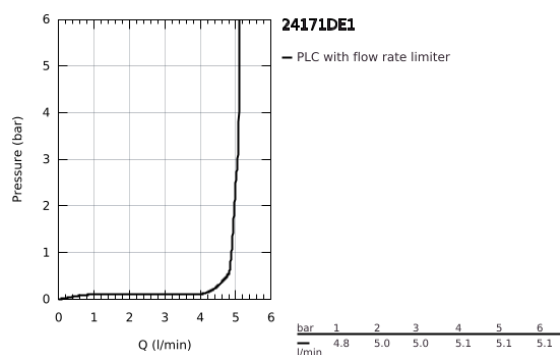

## 24 171 DE1 ESSENCE MONOCOMANDO DE LAVATÓRIO 1/2" TAMANHO S

### DESCRIÇÃO DO PRODUTO

- Colour: brushed crafted warm sunset
- Manípulo metálico artesanal
- Cartucho de discos cerâmicos GROHE SilkMove 28 mm
- Com limitador ecológico de temperatura
- Acabamento GROHE LongLife
- GROHE EcoJoy para menor consumo e jato perfeito
- Caudal máximo (a 3 bar): 5 l/min
- GROHE AquaGuide com mousseur regulável
- Sistema de instalação GROHE FastFixation Plus
- Válvula automática 1 1/4"
- Ligações flexíveis