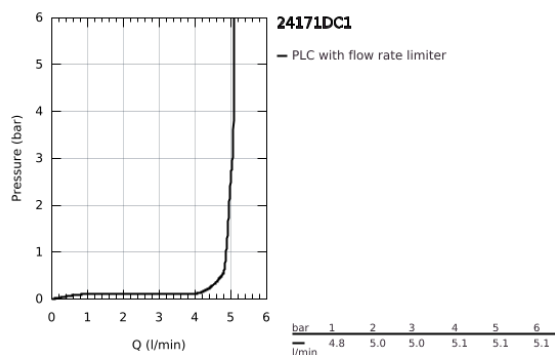

## 24 171 DC1 ESSENCE MONOCOMANDO DE LAVATÓRIO 1/2" TAMANHO S

### DESCRIÇÃO DO PRODUTO

- Colour: supersteel
- Manípulo metálico
- Cartucho de discos cerâmicos GROHE SilkMove 28 mm
- Com limitador ecológico de temperatura
- Acabamento GROHE LongLife
- GROHE EcoJoy para menor consumo e jato perfeito
- Caudal máximo (a 3 bar): 5 l/min
- GROHE AquaGuide com mousseur regulável
- Sistema de instalação GROHE FastFixation Plus
- Válvula automática 1 1/4"
- Ligações flexíveis