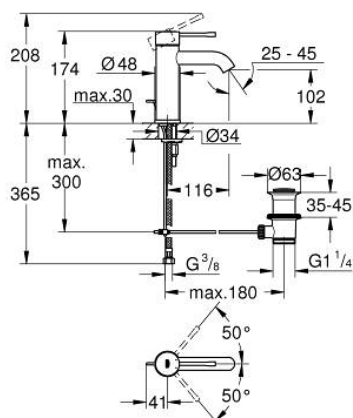

## 24 171 DC1 ESSENCE MONOCOMANDO DE LAVATÓRIO 1/2" TAMANHO S

### DESCRIÇÃO DO PRODUTO

- Colour: supersteel
- Manípulo metálico
- Cartucho de discos cerâmicos GROHE SilkMove 28 mm
- Com limitador ecológico de temperatura
- Acabamento GROHE LongLife
- GROHE EcoJoy para menor consumo e jato perfeito
- Caudal máximo (a 3 bar): 5 l/min
- GROHE AquaGuide com mousseur regulável
- Sistema de instalação GROHE FastFixation Plus
- Válvula automática 1 1/4"
- Ligações flexíveis

### PEÇAS DE REPOSIÇÃO , outubro 2020 – now

- 1: Manipulo e tampa (Spare part-nr. 46917DC0)
- 2: casquilho roscado (Spare part-nr. 46715000)
- 3: Cartucho (Spare part-nr. 46580000)
- 4: Vareta pop-up (Spare part-nr. 46739EN0)
- 5: Perlator tipo "Mousseur" (Spare part-nr. 48270000)
- 6: conjunto de montagem (Spare part-nr. 46645000)
- 7: Válvula automática 1 1/4" (Spare part-nr. 28910DC0)
- 7.1: Tampa de válvula (Spare part-nr. 07182DC0)
- 7.2: vareta (Spare part-nr. 07052000)
- 8: Chave de tubo longa (Spare part-nr. 19017000)\*
- 9: vareta (Spare part-nr. 07341000)\*