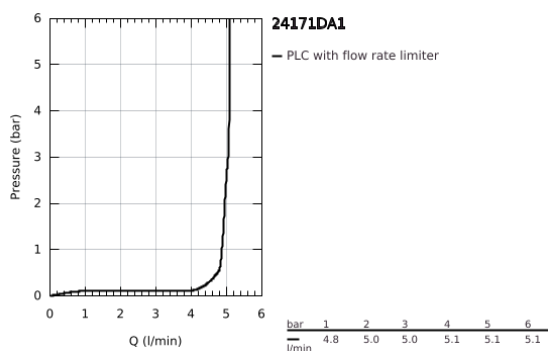

## 24 171 DA1 ESSENCE MONOCOMANDO DE LAVATÓRIO 1/2" TAMANHO S

### DESCRIÇÃO DO PRODUTO

- Colour: warm sunset
- Manípulo metálico
- Cartucho de discos cerâmicos GROHE SilkMove 28 mm
- Com limitador ecológico de temperatura
- Acabamento GROHE LongLife
- GROHE EcoJoy para menor consumo e jato perfeito
- Caudal máximo (a 3 bar): 5 l/min
- GROHE AquaGuide com mousseur regulável
- Sistema de instalação GROHE FastFixation Plus
- Válvula automática 1 1/4"
- Ligações flexíveis