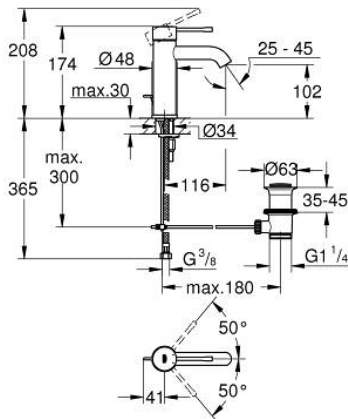

24 171 AL1 ESSENCE MONOCOMANDO DE LAVATÓRIO 1/2" TAMANHO S

DESCRIÇÃO DO PRODUTO

- Colour: brushed hard graphite
- Manípulo metálico
- Cartucho de discos cerâmicos GROHE SilkMove 28 mm
- Com limitador ecológico de temperatura
- Acabamento GROHE LongLife
- GROHE EcoJoy para menor consumo e jato perfeito
- Caudal máximo (a 3 bar): 5 l/min
- GROHE AquaGuide com mousseur regulável
- Sistema de instalação GROHE FastFixation Plus
- Válvula automática 1 1/4"
- Ligações flexíveis

24 171 AL1 ESSENCE MONOCOMANDO DE LAVATÓRIO 1/2" TAMANHO S

PEÇAS DE REPOSIÇÃO , outubro 2020 – now

- 1: Manipulo e tampa (Spare part-nr. 46917AL0)
- 2: casquilho roscado (Spare part-nr. 46715000)
- 3: Cartucho (Spare part-nr. 46580000)
- 4: Vareta pop-up (Spare part-nr. 46739AL0)
- 5: Perlator tipo "Mousseur" (Spare part-nr. 48270000)
- 6: conjunto de montagem (Spare part-nr. 46645000)
- 7: Válvula automática 1 1/4" (Spare part-nr. 28910AL0)
- 7.1: Tampa de válvula (Spare part-nr. 07182AL0)
- 7.2: vareta (Spare part-nr. 07052000)
- 8: Chave de tubo longa (Spare part-nr. 19017000)*
- 9: vareta (Spare part-nr. 07341000)*