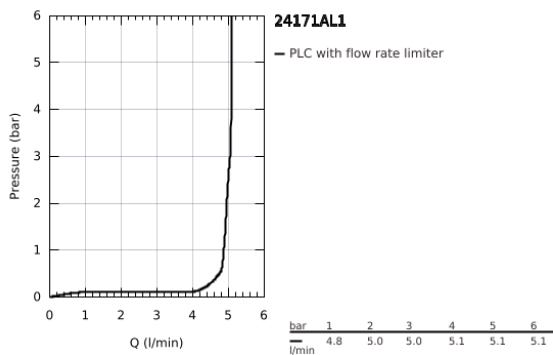

24 171 AL1 ESSENCE MONOCOMANDO DE LAVATÓRIO 1/2" TAMANHO S

DESCRIÇÃO DO PRODUTO

- Colour: brushed hard graphite
- Manípulo metálico
- Cartucho de discos cerâmicos GROHE SilkMove 28 mm
- Com limitador ecológico de temperatura
- Acabamento GROHE LongLife
- GROHE EcoJoy para menor consumo e jato perfeito
- Caudal máximo (a 3 bar): 5 l/min
- GROHE AquaGuide com mousseur regulável
- Sistema de instalação GROHE FastFixation Plus
- Válvula automática 1 1/4"
- Ligações flexíveis

24 171 AL1 ESSENCE MONOCOMANDO DE LAVATÓRIO 1/2" TAMANHO S

PEÇAS DE REPOSIÇÃO , outubro 2020 – now

- 1: Manipulo e tampa (Spare part-nr. 46917AL0)
- 2: casquilho roscado (Spare part-nr. 46715000)
- 3: Cartucho (Spare part-nr. 46580000)
- 4: Vareta pop-up (Spare part-nr. 46739AL0)
- 5: Perlator tipo "Mousseur" (Spare part-nr. 48270000)
- 6: conjunto de montagem (Spare part-nr. 46645000)
- 7: Válvula automática 1 1/4" (Spare part-nr. 28910AL0)
- 7.1: Tampa de válvula (Spare part-nr. 07182AL0)
- 7.2: vareta (Spare part-nr. 07052000)
- 8: Chave de tubo longa (Spare part-nr. 19017000)*
- 9: vareta (Spare part-nr. 07341000)*