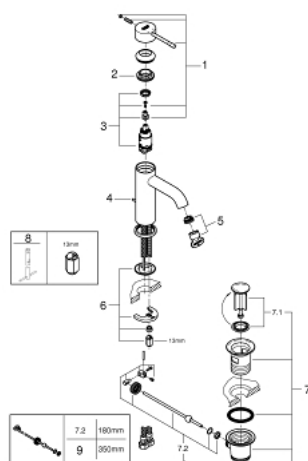

## 24 171 A01 ESSENCE MONOCOMANDO DE LAVATÓRIO 1/2" TAMANHO S

### DESCRIÇÃO DO PRODUTO

- Colour: hard graphite
- Manípulo metálico
- Cartucho de discos cerâmicos GROHE SilkMove 28 mm
- Com limitador ecológico de temperatura
- Acabamento GROHE LongLife
- GROHE EcoJoy para menor consumo e jato perfeito
- Caudal máximo (a 3 bar): 5 l/min
- GROHE AquaGuide com mousseur regulável
- Sistema de instalação GROHE FastFixation Plus
- Válvula automática 1 1/4"
- Ligações flexíveis

### PEÇAS DE REPOSIÇÃO , outubro 2020 – now

- 1: Manipulo e tampa (Spare part-nr. 46917A00)
- 2: casquilho roscado (Spare part-nr. 46715000)
- 3: Cartucho (Spare part-nr. 46580000)
- 4: Vareta pop-up (Spare part-nr. 46739A00)
- 5: Perlator tipo "Mousseur" (Spare part-nr. 48270000)
- 6: conjunto de montagem (Spare part-nr. 46645000)
- 7: Válvula automática 1 1/4" (Spare part-nr. 28910A00)
- 7.1: Tampa de válvula (Spare part-nr. 07182A00)
- 7.2: vareta (Spare part-nr. 07052000)
- 8: Chave de tubo longa (Spare part-nr. 19017000)\*
- 9: vareta (Spare part-nr. 07341000)\*