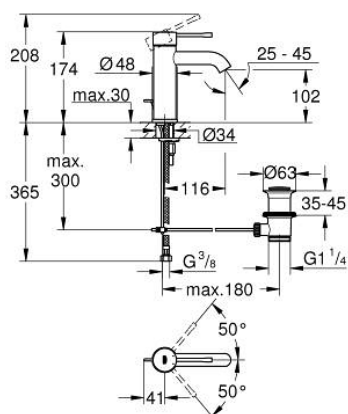

## 24 171 A01 ESSENCE MONOCOMANDO DE LAVATÓRIO 1/2" TAMANHO S

### DESCRIÇÃO DO PRODUTO

- Colour: hard graphite
- Manípulo metálico
- Cartucho de discos cerâmicos GROHE SilkMove 28 mm
- Com limitador ecológico de temperatura
- Acabamento GROHE LongLife
- GROHE EcoJoy para menor consumo e jato perfeito
- Caudal máximo (a 3 bar): 5 l/min
- GROHE AquaGuide com mousseur regulável
- Sistema de instalação GROHE FastFixation Plus
- Válvula automática 1 1/4"
- Ligações flexíveis

### PEÇAS DE REPOSIÇÃO , outubro 2020 – now

- 1: Manipulo e tampa (Spare part-nr. 46917A00)
- 2: casquilho roscado (Spare part-nr. 46715000)
- 3: Cartucho (Spare part-nr. 46580000)
- 4: Vareta pop-up (Spare part-nr. 46739A00)
- 5: Perlator tipo "Mousseur" (Spare part-nr. 48270000)
- 6: conjunto de montagem (Spare part-nr. 46645000)
- 7: Válvula automática 1 1/4" (Spare part-nr. 28910A00)
- 7.1: Tampa de válvula (Spare part-nr. 07182A00)
- 7.2: vareta (Spare part-nr. 07052000)
- 8: Chave de tubo longa (Spare part-nr. 19017000)\*
- 9: vareta (Spare part-nr. 07341000)\*