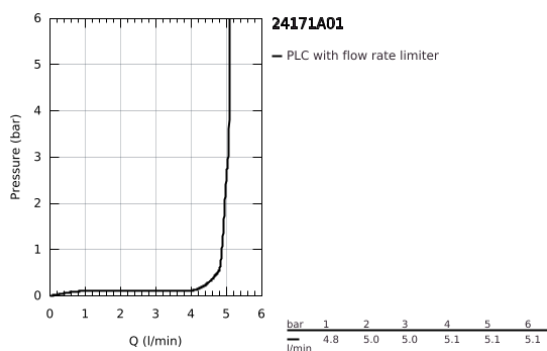

## 24 171 A01 ESSENCE MONOCOMANDO DE LAVATÓRIO 1/2" TAMANHO S

### DESCRIÇÃO DO PRODUTO

- Colour: hard graphite
- Manípulo metálico
- Cartucho de discos cerâmicos GROHE SilkMove 28 mm
- Com limitador ecológico de temperatura
- Acabamento GROHE LongLife
- GROHE EcoJoy para menor consumo e jato perfeito
- Caudal máximo (a 3 bar): 5 l/min
- GROHE AquaGuide com mousseur regulável
- Sistema de instalação GROHE FastFixation Plus
- Válvula automática 1 1/4"
- Ligações flexíveis