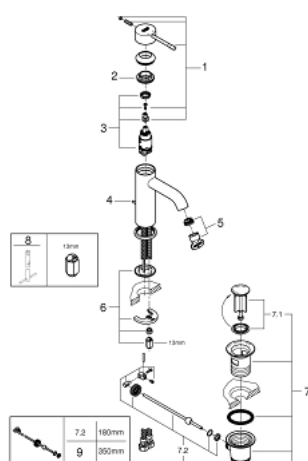

24 171 001 **ESSENCE MONOCOMANDO DE LAVATÓRIO 1/2"**  
**TAMANHO S**

**PEÇAS DE REPOSIÇÃO** , agosto 2020 – now

- 1: Manipulo e tampa (Spare part-nr. 46917000)
  - 2: casquilho roscado (Spare part-nr. 46715000)
  - 3: Cartucho (Spare part-nr. 46580000)
  - 4: Vareta pop-up (Spare part-nr. 46739000)
  - 5: Perlator tipo "Mousseur" (Spare part-nr. 48270000)
  - 6: conjunto de montagem (Spare part-nr. 46645000)
  - 7: Válvula automática 1 1/4" (Spare part-nr. 28910000)
  - 7.1: Tampa de válvula (Spare part-nr. 07182000)
  - 7.2: vareta (Spare part-nr. 07052000)
  - 8: Chave de tubo longa (Spare part-nr. 19017000)\*
  - 9: vareta (Spare part-nr. 07341000)\*
- \* Acessórios Opcionais