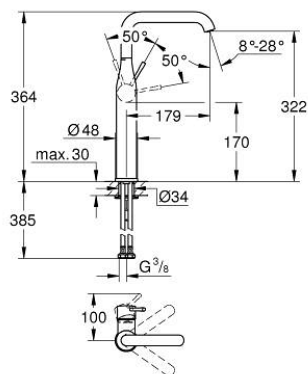

24 170 KF1 ESSENCE MONOCOMANDO DE LAVATÓRIO 1/2" TAMANHO XL

DESCRIÇÃO DO PRODUTO

- Colour: phantom black
- Manípulo metálico
- Cartucho de discos cerâmicos GROHE SilkMove 28 mm
- Com limitador ecológico de temperatura
- GROHE EcoJoy para menor consumo e jato perfeito
- Caudal máximo (a 3 bar): 6,5 l/min
- GROHE AquaGuide com mousseur regulável
- Sistema de instalação GROHE FastFixation Plus
- Bica giratória Perlator tipo "Mousseur"
- Bica ajustável para rotação 0° / 90° / 360°
- Corpo liso
- Ligações flexíveis
- Edição Profissional

24 170 KF1 ESSENCE MONOCOMANDO DE LAVATÓRIO 1/2" TAMANHO XL

PEÇAS DE REPOSIÇÃO , março 2022 – now

- 1: Manípulo e tampa (Spare part-nr. 46919KF0)
- 2: Cartucho (Spare part-nr. 46580000)
- 3: casquilho roscado (Spare part-nr. 48591000)
- 4: Bica tubular giratória de 3/4" (Spare part-nr. 13375KF0)
- 4.1: Perlator tipo "Mousseur" (Spare part-nr. 48270000)
- 4.2: o'ring (Spare part-nr. 0128500M)
- 4.3: Clip de fixação (Spare part-nr. 4826600M)
- 5: Espelho (Spare part-nr. 48603KF0)
- 6: conjunto de montagem (Spare part-nr. 46645000)
- 7: Chave de tubo longa (Spare part-nr. 19017000)*
- 8: Válvula (Spare part-nr. 65807KF0)*