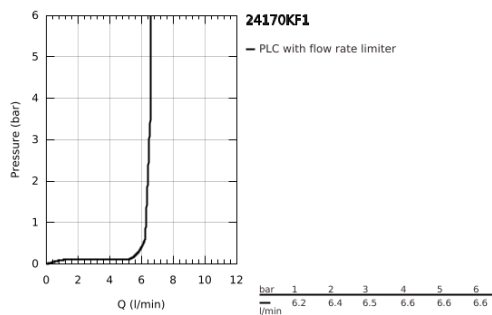

24 170 KF1 ESSENCE MONOCOMANDO DE LAVATÓRIO 1/2" TAMANHO XL

DESCRIÇÃO DO PRODUTO

- Colour: phantom black
- Manípulo metálico
- Cartucho de discos cerâmicos GROHE SilkMove 28 mm
- Com limitador ecológico de temperatura
- GROHE EcoJoy para menor consumo e jato perfeito
- Caudal máximo (a 3 bar): 6,5 l/min
- GROHE AquaGuide com mousseur regulável
- Sistema de instalação GROHE FastFixation Plus
- Bica giratória Perlator tipo "Mousseur"
- Bica ajustável para rotação 0° / 90° / 360°
- Corpo liso
- Ligações flexíveis
- Edição Profissional

24 170 KF1 ESSENCE MONOCOMANDO DE LAVATÓRIO 1/2" TAMANHO XL

PEÇAS DE REPOSIÇÃO , março 2022 – now

- 1: Manípulo e tampa (Spare part-nr. 46919KF0)
- 2: Cartucho (Spare part-nr. 46580000)
- 3: casquilho roscado (Spare part-nr. 48591000)
- 4: Bica tubular giratória de 3/4" (Spare part-nr. 13375KF0)
- 4.1: Perlator tipo "Mousseur" (Spare part-nr. 48270000)
- 4.2: o'ring (Spare part-nr. 0128500M)
- 4.3: Clip de fixação (Spare part-nr. 4826600M)
- 5: Espelho (Spare part-nr. 48603KF0)
- 6: conjunto de montagem (Spare part-nr. 46645000)
- 7: Chave de tubo longa (Spare part-nr. 19017000)*
- 8: Válvula (Spare part-nr. 65807KF0)*