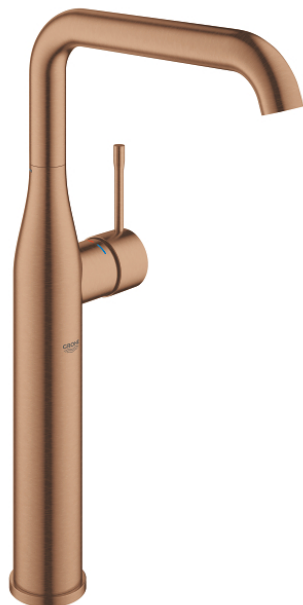

24 170 DL1 ESSENCE MONOCOMANDO DE LAVATÓRIO 1/2" TAMANHO XL

DESCRIÇÃO DO PRODUTO

- Colour: brushed warm sunset
- Manipulo metálico
- Cartucho de discos cerâmicos GROHE SilkMove 28 mm
- Com limitador ecológico de temperatura
- Acabamento GROHE LongLife
- GROHE EcoJoy para menor consumo e jato perfeito
- Caudal máximo (a 3 bar): 6,5 l/min
- GROHE AquaGuide com mousseur regulável
- Sistema de instalação GROHE FastFixation Plus
- Bica giratória Perlator tipo "Mousseur"
- Bica ajustável para rotação 0° / 90° / 360°

- Corpo liso

- Ligações flexíveis