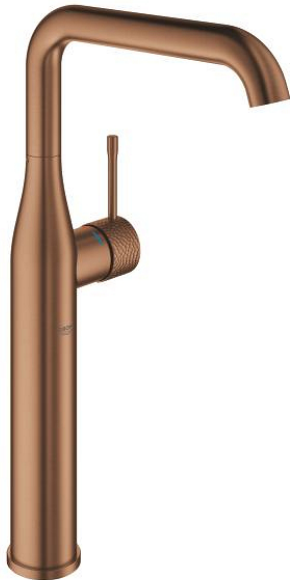

24 170 DE1 ESSENCE MONOCOMANDO DE LAVATÓRIO 1/2" TAMANHO XL

DESCRIÇÃO DO PRODUTO

- Colour: brushed crafted warm sunset
 - Manipulo metálico artesanal
 - Cartucho de discos cerâmicos GROHE SilkMove 28 mm
 - Com limitador ecológico de temperatura
 - Acabamento GROHE LongLife
 - GROHE EcoJoy para menor consumo e jato perfeito
 - Caudal máximo (a 3 bar): 6,5 l/min
 - GROHE AquaGuide com mousseur regulável
 - Sistema de instalação GROHE FastFixation Plus
 - Bica giratória Perlator tipo "Mousseur"
 - Bica ajustável para rotação 0° / 90° / 360°
-
- Corpo liso
-
- Ligações flexíveis