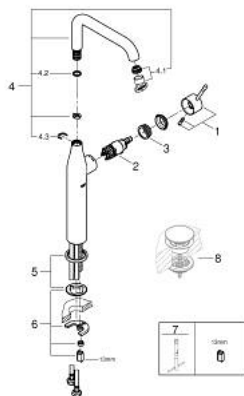

24 170 DC1 ESSENCE MONOCOMANDO DE LAVATÓRIO 1/2" TAMANHO XL

PEÇAS DE REPOSIÇÃO , fevereiro 2022 – now

- 1: Manípulo e tampa (Spare part-nr. 46919DC0)
- 2: Cartucho (Spare part-nr. 46580000)
- 3: casquilho roscado (Spare part-nr. 48591000)
- 4: Bica tubular giratória de 3/4" (Spare part-nr. 13375DC0)
- 4.1: Perlator tipo "Mousseur" (Spare part-nr. 48270000)
- 4.2: o'ring (Spare part-nr. 0128500M)
- 4.3: Clip de fixação (Spare part-nr. 4826600M)
- 5: Espelho (Spare part-nr. 48603DC0)
- 6: conjunto de montagem (Spare part-nr. 46645000)
- 7: Chave de tubo longa (Spare part-nr. 19017000)*
- 8: Válvula (Spare part-nr. 65807DC0)*