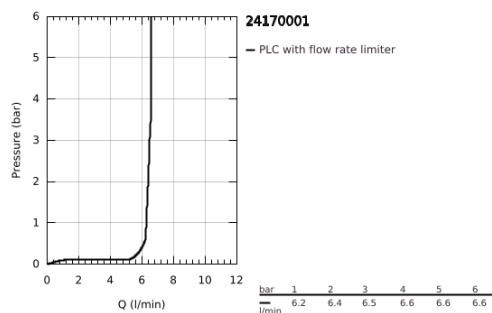

## 24 170 001 ESSENCE MONOCOMANDO DE LAVATÓRIO 1/2" TAMANHO XL

### DESCRIÇÃO DO PRODUTO

- Colour: cromado
- Para lavatórios altos
- Cartucho de discos cerâmicos GROHE SilkMove 28 mm
- Com limitador ecológico de temperatura
- GROHE EcoJoy para menor consumo e jato perfeito
- Caudal máximo (a 3 bar): 6,5 l/min
- GROHE AquaGuide com mousseur regulável
- Sistema de instalação rápida GROHE FastFixation Plus
- Bica giratória Perlator tipo "Mousseur"
- Bica ajustável para rotação 0° / 90° / 360°
- Corpo liso
- Ligações flexíveis
- Edição Profissional
- Substitui monocomando Essence 32 901 xx1