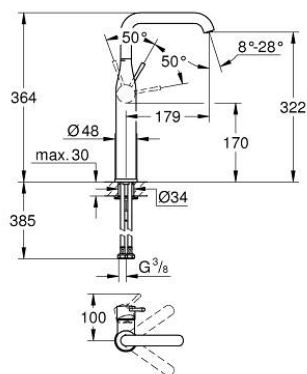

## 24 170 001 ESSENCE MONOCOMANDO DE LAVATÓRIO 1/2" TAMANHO XL

### DESCRIÇÃO DO PRODUTO

- Colour: cromado
- Para lavatórios altos
- Cartucho de discos cerâmicos GROHE SilkMove 28 mm
- Com limitador ecológico de temperatura
- GROHE EcoJoy para menor consumo e jato perfeito
- Caudal máximo (a 3 bar): 6,5 l/min
- GROHE AquaGuide com mousseur regulável
- Sistema de instalação rápida GROHE FastFixation Plus
- Bica giratória Perlator tipo "Mousseur"
- Bica ajustável para rotação 0° / 90° / 360°
- Corpo liso
- Ligações flexíveis
- Edição Profissional
- Substitui monocomando Essence 32 901 xx1

24 170 001 **ESSENCE MONOCOMANDO DE LAVATÓRIO 1/2"**  
**TAMANHO XL**

**PEÇAS DE REPOSIÇÃO** , fevereiro 2022 – now

- 1: Manipulo e tampa (Spare part-nr. 46919000)
- 2: Cartucho (Spare part-nr. 46580000)
- 3: casquilho roscado (Spare part-nr. 48591000)
- 4: Bica tubular giratória de 3/4" (Spare part-nr. 13375000)
- 4.1: Perlator tipo "Mousseur" (Spare part-nr. 48270000)
- 4.2: o'ring (Spare part-nr. 0128500M)
- 4.3: Clip de fixação (Spare part-nr. 4826600M)
- 5: Espelho (Spare part-nr. 48603000)
- 6: conjunto de montagem (Spare part-nr. 46645000)
- 7: Chave de tubo longa (Spare part-nr. 19017000)\*
- 8: Válvula (Spare part-nr. 65807000)\*