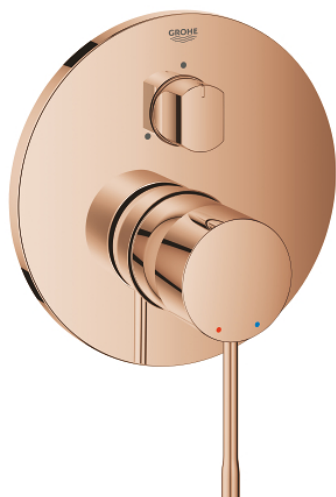

24 169 DA1 ESSENCE MONOCOMANDO COM INVERSOR DE 3 VIAS

DESCRIÇÃO DO PRODUTO

- Colour: warm sunset
- Elemento exterior para GROHE Rapido SmartBox (35 600/35 604)
- Cartucho de discos cerâmicos GROHE SilkMove 46 mm
- Acabamento GROHE LongLife
- Encastrável com GROHE FastFixation
- Espelho de metal com ajuste de 6°
- Manipulo metálico
- Inversor de 3 vias
- Sem conjunto de pré-montagem 35 600/35 604 (encomendar separadamente)
- Desempenho de fluxo: Saída A = 27 l/min Saída B = 27 l/min Saída C = 27 l/min