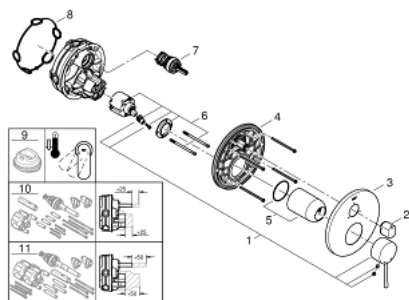

24 169 001 ESSENCE MONOCOMANDO COM INVERSOR DE 3 VIAS

DESCRIÇÃO DO PRODUTO

- Colour: cromado
- Elemento exterior para GROHE Rapido SmartBox (35 600/35 604)
- Cartucho de discos cerâmicos GROHE SilkMove 46 mm
- Acabamento GROHE LongLife
- Encastrável com GROHE FastFixation
- Espelho de metal com ajuste de 6°
- Manipulo metálico
- Inversor de 3 vias
- Sem conjunto de pré-montagem 35 600/35 604 (encomendar separadamente)
- Desempenho de fluxo: Saída A = 27 l/min Saída B = 27 l/min Saída C = 27 l/min
- Edição Profissional
- Substitui monocomando Essence 24 092 xx1

24 169 001 ESSENCE MONOCOMANDO COM INVERSOR DE 3 VIAS

PEÇAS DE REPOSIÇÃO , agosto 2020 – now

- 1: Manipulo e tampa (Spare part-nr. 46915000)
- 2: botão do inverter (Spare part-nr. 48447000)
- 3: Espelho (Spare part-nr. 49108000)
- 4: placa de fixação (Spare part-nr. 49094000)
- 5: Calota (desde 1999) (Spare part-nr. 02693000)
- 6: Cartucho (Spare part-nr. 46048000)
- 7: Inversor (Spare part-nr. 48448000)
- 8: Obturador 1/2" (Spare part-nr. 48360000)
- 9: Limitador de temperatura (Spare part-nr. 46308000)*
- 10: Extensão universal para monocomandos, 25 mm (Spare part-nr. 14056000)
- *
- 11: Extensão universal para monocomandos, 50 mm (Spare part-nr. 14057000)
- *
- * Acessórios Opcionais