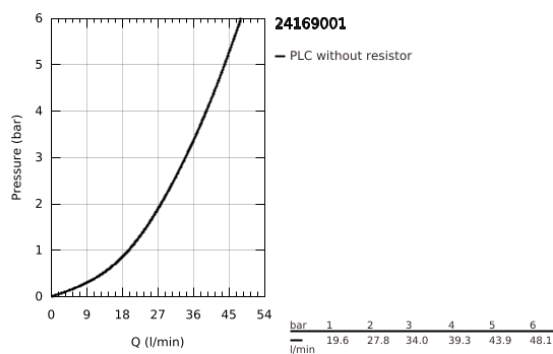

24 169 001 ESSENCE MONOCOMANDO COM INVERSOR DE 3 VIAS

DESCRIÇÃO DO PRODUTO

- Colour: cromado
- Elemento exterior para GROHE Rapido SmartBox (35 600/35 604)
- Cartucho de discos cerâmicos GROHE SilkMove 46 mm
- Acabamento GROHE LongLife
- Encastrável com GROHE FastFixation
- Espelho de metal com ajuste de 6°
- Manipulo metálico
- Inversor de 3 vias
- Sem conjunto de pré-montagem 35 600/35 604 (encomendar separadamente)
- Desempenho de fluxo: Saída A = 27 l/min Saída B = 27 l/min Saída C = 27 l/min
- Edição Profissional
- Substitui monocomando Essence 24 092 xx1

24 169 001 ESSENCE MONOCOMANDO COM INVERSOR DE 3 VIAS

PEÇAS DE REPOSIÇÃO , agosto 2020 – now

- 1: Manipulo e tampa (Spare part-nr. 46915000)
- 2: botão do inverter (Spare part-nr. 48447000)
- 3: Espelho (Spare part-nr. 49108000)
- 4: placa de fixação (Spare part-nr. 49094000)
- 5: Calota (desde 1999) (Spare part-nr. 02693000)
- 6: Cartucho (Spare part-nr. 46048000)
- 7: Inversor (Spare part-nr. 48448000)
- 8: Obturador 1/2" (Spare part-nr. 48360000)
- 9: Limitador de temperatura (Spare part-nr. 46308000)*
- 10: Extensão universal para monocomandos, 25 mm (Spare part-nr. 14056000)
- *
- 11: Extensão universal para monocomandos, 50 mm (Spare part-nr. 14057000)
- *
- * Acessórios Opcionais