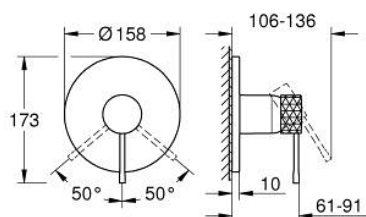

## 24 168 PF1 ESSENCE <P>MONOCOMANDO DE DUCHE 1/2" </P>

### DESCRIÇÃO DO PRODUTO

- Colour: crafted chrome
- Elemento exterior para GROHE Rapido SmartBox (35 600/35 604)
- Cartucho de discos cerâmicos GROHE SilkMove 46 mm
- Acabamento GROHE LongLife
- Encastrável com GROHE FastFixation
- Espelho de metal com ajuste de 6°
- Manipulo metálico artesanal
- Sem conjunto de pré-montagem 35 600/35 604 (encomendar separadamente)
- Desempenho do fluxo: saída B ou C 30 l/min
- Showroom+ exclusivo