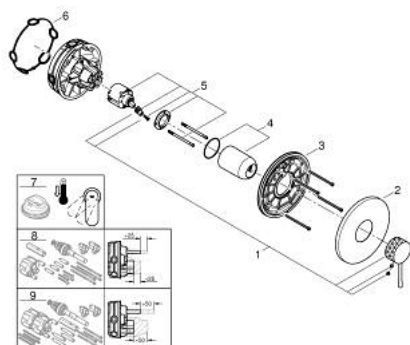

## 24 168 PF1 ESSENCE <P>MONOCOMANDO DE DUCHE 1/2" </P>

### DESCRIÇÃO DO PRODUTO

- Colour: crafted chrome
- Elemento exterior para GROHE Rapido SmartBox (35 600/35 604)
- Cartucho de discos cerâmicos GROHE SilkMove 46 mm
- Acabamento GROHE LongLife
- Encastrável com GROHE FastFixation
- Espelho de metal com ajuste de 6°
- Manipulo metálico artesanal
- Sem conjunto de pré-montagem 35 600/35 604 (encomendar separadamente)
- Desempenho do fluxo: saída B ou C 30 l/min
- Showroom+ exclusivo

### PEÇAS DE REPOSIÇÃO , março 2024 – now

- 1: Manipulo e tampa (Spare part-nr. 46915PF0)
  - 2: Espelho (Spare part-nr. 48428000)
  - 3: placa de fixação (Spare part-nr. 48439000)
  - 4: Calota (desde 1999) (Spare part-nr. 02693000)
  - 5: Cartucho (Spare part-nr. 46048000)
  - 6: Obturador 1/2" (Spare part-nr. 48360000)
  - 7: Limitador de temperatura (Spare part-nr. 46308000)\*
  - 8: Extensão universal para monocomandos, 25 mm (Spare part-nr. 14056000)\*
  - 9: Extensão universal para monocomandos, 50 mm (Spare part-nr. 14057000)\*
- \* Acessórios Opcionais