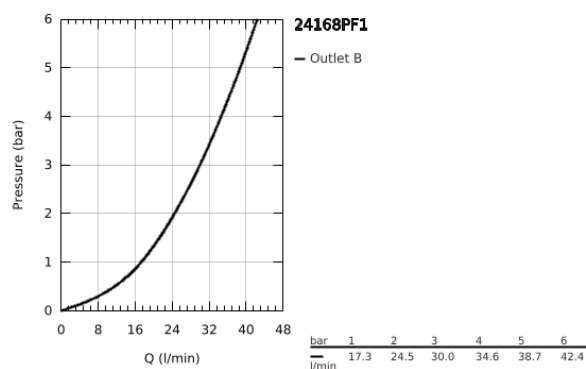

## 24 168 PF1 ESSENCE <P>MONOCOMANDO DE DUCHE 1/2" </P>

### DESCRIÇÃO DO PRODUTO

- Colour: crafted chrome
- Elemento exterior para GROHE Rapido SmartBox (35 600/35 604)
- Cartucho de discos cerâmicos GROHE SilkMove 46 mm
- Acabamento GROHE LongLife
- Encastrável com GROHE FastFixation
- Espelho de metal com ajuste de 6°
- Manipulo metálico artesanal
- Sem conjunto de pré-montagem 35 600/35 604 (encomendar separadamente)
- Desempenho do fluxo: saída B ou C 30 l/min
- Showroom+ exclusivo