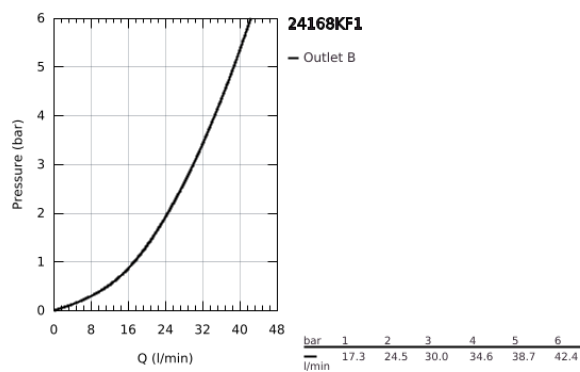

## 24 168 KF1 ESSENCE <P>MONOCOMANDO DE DUCHE 1/2" </P>

### DESCRIÇÃO DO PRODUTO

- Colour: phantom black
- Elemento exterior para GROHE Rapido SmartBox (35 600/35 604)
- Cartucho de discos cerâmicos GROHE SilkMove 46 mm
- Encastrável com GROHE FastFixation
- Espelho de metal com ajuste de 6°
- Manipulo metálico
- Sem conjunto de pré-montagem 35 600/35 604 (encomendar separadamente)
- Desempenho do fluxo: saída B ou C 30 l/min