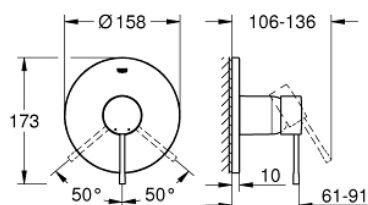

## 24 168 KF1 ESSENCE <P>MONOCOMANDO DE DUCHE 1/2" </P>

### DESCRIÇÃO DO PRODUTO

- Colour: phantom black
- Elemento exterior para GROHE Rapido SmartBox (35 600/35 604)
- Cartucho de discos cerâmicos GROHE SilkMove 46 mm
- Encastrável com GROHE FastFixation
- Espelho de metal com ajuste de 6°
- Manipulo metálico
- Sem conjunto de pré-montagem 35 600/35 604 (encomendar separadamente)
- Desempenho do fluxo: saída B ou C 30 l/min