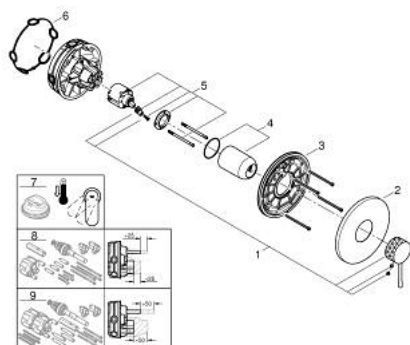

## 24 168 GF1 ESSENCE <P>MONOCOMANDO DE DUCHE 1/2" </P>

### DESCRIÇÃO DO PRODUTO

- Colour: brushed crafted cool sunrise
- Elemento exterior para GROHE Rapido SmartBox (35 600/35 604)
- Cartucho de discos cerâmicos GROHE SilkMove 46 mm
- Acabamento GROHE LongLife
- Encastrável com GROHE FastFixation
- Espelho de metal com ajuste de 6°
- Manipulo metálico artesanal
- Sem conjunto de pré-montagem 35 600/35 604 (encomendar separadamente)
- Desempenho do fluxo: saída B ou C 30 l/min

### PEÇAS DE REPOSIÇÃO , dezembro 2024 – now

- 1: Manipulo e tampa (Spare part-nr. 46915GF0)
  - 2: espelho (Spare part-nr. 48428GN0)
  - 3: placa de fixação (Spare part-nr. 48439000)
  - 4: tampa (Spare part-nr. 02693GN0)
  - 5: Cartucho (Spare part-nr. 46048000)
  - 6: Obturador 1/2" (Spare part-nr. 48360000)
  - 7: Limitador de temperatura (Spare part-nr. 46308000)\*
  - 8: Extensão universal para monocomandos, 25 mm (Spare part-nr. 14056000)\*
  - 9: Extensão universal para monocomandos, 50 mm (Spare part-nr. 14057000)\*
- \* Acessórios Opcionais