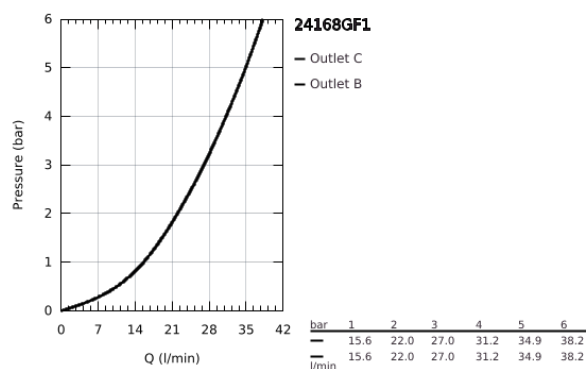

## 24 168 GF1 ESSENCE <P>MONOCOMANDO DE DUCHE 1/2" </P>

### DESCRIÇÃO DO PRODUTO

- Colour: brushed crafted cool sunrise
- Elemento exterior para GROHE Rapido SmartBox (35 600/35 604)
- Cartucho de discos cerâmicos GROHE SilkMove 46 mm
- Acabamento GROHE LongLife
- Encastrável com GROHE FastFixation
- Espelho de metal com ajuste de 6°
- Manipulo metálico artesanal
- Sem conjunto de pré-montagem 35 600/35 604 (encomendar separadamente)
- Desempenho do fluxo: saída B ou C 30 l/min