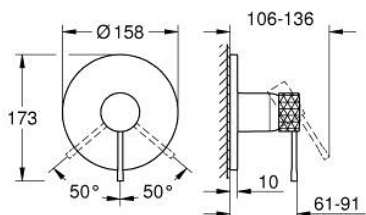

## 24 168 GF1 ESSENCE <P>MONOCOMANDO DE DUCHE 1/2" </P>

### DESCRIÇÃO DO PRODUTO

- Colour: brushed crafted cool sunrise
- Elemento exterior para GROHE Rapido SmartBox (35 600/35 604)
- Cartucho de discos cerâmicos GROHE SilkMove 46 mm
- Acabamento GROHE LongLife
- Encastrável com GROHE FastFixation
- Espelho de metal com ajuste de 6°
- Manipulo metálico artesanal
- Sem conjunto de pré-montagem 35 600/35 604 (encomendar separadamente)
- Desempenho do fluxo: saída B ou C 30 l/min