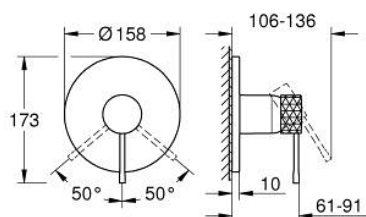

24 168 DE1 ESSENCE <P>MONOCOMANDO DE DUCHE 1/2" </P>

DESCRIÇÃO DO PRODUTO

- Colour: brushed crafted warm sunset
- Elemento exterior para GROHE Rapido SmartBox (35 600/35 604)
- Cartucho de discos cerâmicos GROHE SilkMove 46 mm
- Acabamento GROHE LongLife
- Encastrável com GROHE FastFixation
- Espelho de metal com ajuste de 6°
- Manipulo metálico artesanal
- Sem conjunto de pré-montagem 35 600/35 604 (encomendar separadamente)
- Desempenho do fluxo: saída B ou C 30 l/min

24 168 DE1 ESSENCE <P>MONOCOMANDO DE DUCHE 1/2" </P>

PEÇAS DE REPOSIÇÃO , dezembro 2024 – now

- 1: Manipulo e tampa (Spare part-nr. 46915DE0)
 - 2: espelho (Spare part-nr. 48428DL0)
 - 3: placa de fixação (Spare part-nr. 48439000)
 - 4: tampa (Spare part-nr. 02693DL0)
 - 5: Cartucho (Spare part-nr. 46048000)
 - 6: Obturador 1/2" (Spare part-nr. 48360000)
 - 7: Limitador de temperatura (Spare part-nr. 46308000)*
 - 8: Extensão universal para monocomandos, 25 mm (Spare part-nr. 14056000)*
 - 9: Extensão universal para monocomandos, 50 mm (Spare part-nr. 14057000)*
- * Acessórios Opcionais