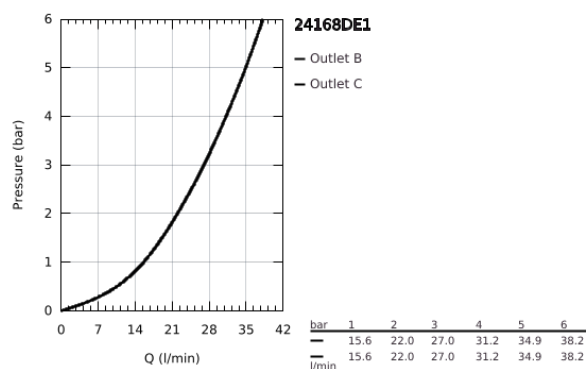

24 168 DE1 ESSENCE <P>MONOCOMANDO DE DUCHE 1/2" </P>

DESCRIÇÃO DO PRODUTO

- Colour: brushed crafted warm sunset
- Elemento exterior para GROHE Rapido SmartBox (35 600/35 604)
- Cartucho de discos cerâmicos GROHE SilkMove 46 mm
- Acabamento GROHE LongLife
- Encastrável com GROHE FastFixation
- Espelho de metal com ajuste de 6°
- Manipulo metálico artesanal
- Sem conjunto de pré-montagem 35 600/35 604 (encomendar separadamente)
- Desempenho do fluxo: saída B ou C 30 l/min

24 168 DE1 ESSENCE <P>MONOCOMANDO DE DUCHE 1/2" </P>

PEÇAS DE REPOSIÇÃO , dezembro 2024 – now

- 1: Manipulo e tampa (Spare part-nr. 46915DE0)
 - 2: espelho (Spare part-nr. 48428DL0)
 - 3: placa de fixação (Spare part-nr. 48439000)
 - 4: tampa (Spare part-nr. 02693DL0)
 - 5: Cartucho (Spare part-nr. 46048000)
 - 6: Obturador 1/2" (Spare part-nr. 48360000)
 - 7: Limitador de temperatura (Spare part-nr. 46308000)*
 - 8: Extensão universal para monocomandos, 25 mm (Spare part-nr. 14056000)*
 - 9: Extensão universal para monocomandos, 50 mm (Spare part-nr. 14057000)*
- * Acessórios Opcionais