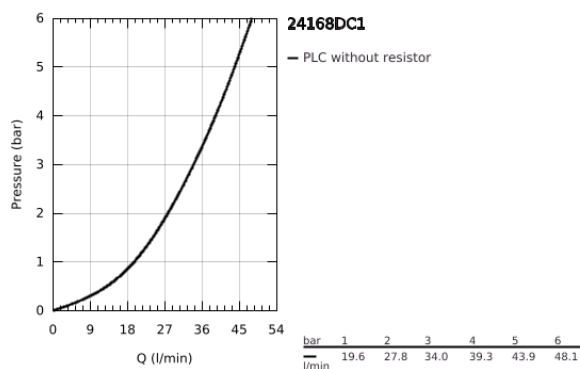

24 168 DC1 ESSENCE <P>MONOCOMANDO DE DUCHE 1/2" </P>

DESCRIÇÃO DO PRODUTO

- Colour: supersteel
- Elemento exterior para GROHE Rapido SmartBox (35 600/35 604)
- Cartucho de discos cerâmicos GROHE SilkMove 46 mm
- Acabamento GROHE LongLife
- Encastrável com GROHE FastFixation
- Espelho de metal com ajuste de 6°
- Manipulo metálico
- Sem conjunto de pré-montagem 35 600/35 604 (encomendar separadamente)
- Desempenho do fluxo: saída B ou C 30 l/min

24 168 DC1 ESSENCE <P>MONOCOMANDO DE DUCHE 1/2" </P>

PEÇAS DE REPOSIÇÃO , outubro 2020 – now

- 1: Manipulo e tampa (Spare part-nr. 46915DC0)
 - 2: Espelho (Spare part-nr. 48428DC0)
 - 3: placa de fixação (Spare part-nr. 48439000)
 - 4: Calota (desde 1999) (Spare part-nr. 02693DC0)
 - 5: Cartucho (Spare part-nr. 46048000)
 - 6: Obturador 1/2" (Spare part-nr. 48360000)
 - 7: Limitador de temperatura (Spare part-nr. 46308000)*
 - 8: Extensão universal para monocomandos, 25 mm (Spare part-nr. 14056000)*
 - 9: Extensão universal para monocomandos, 50 mm (Spare part-nr. 14057000)*
- * Acessórios Opcionais