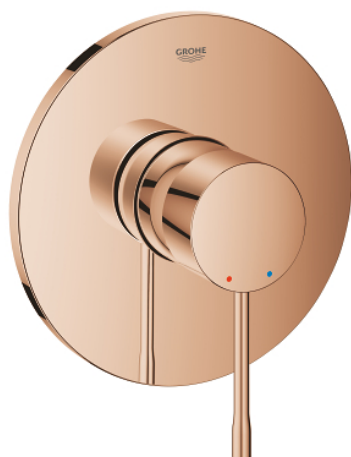

## 24 168 DA1 ESSENCE <P>MONOCOMANDO DE DUCHE 1/2" </P>

### DESCRIÇÃO DO PRODUTO

- Colour: warm sunset
- Elemento exterior para GROHE Rapido SmartBox (35 600/35 604)
- Cartucho de discos cerâmicos GROHE SilkMove 46 mm
- Acabamento GROHE LongLife
- Encastrável com GROHE FastFixation
- Espelho de metal com ajuste de 6°
- Manipulo metálico
- Sem conjunto de pré-montagem 35 600/35 604 (encomendar separadamente)
- Desempenho do fluxo: saída B ou C 30 l/min