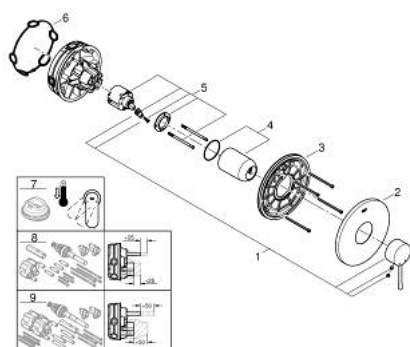

24 168 AL1 ESSENCE <P>MONOCOMANDO DE DUCHE 1/2" </P>

DESCRIÇÃO DO PRODUTO

- Colour: brushed hard graphite
- Elemento exterior para GROHE Rapido SmartBox (35 600/35 604)
- Cartucho de discos cerâmicos GROHE SilkMove 46 mm
- Acabamento GROHE LongLife
- Encastrável com GROHE FastFixation
- Espelho de metal com ajuste de 6°
- Manipulo metálico
- Sem conjunto de pré-montagem 35 600/35 604 (encomendar separadamente)
- Desempenho do fluxo: saída B ou C 30 l/min

24 168 AL1 ESSENCE <P>MONOCOMANDO DE DUCHE 1/2" </P>

PEÇAS DE REPOSIÇÃO , outubro 2020 – now

- 1: Manipulo e tampa (Spare part-nr. 46915AL0)
 - 2: Espelho (Spare part-nr. 48428AL0)
 - 3: placa de fixação (Spare part-nr. 48439000)
 - 4: Calota (desde 1999) (Spare part-nr. 02693AL0)
 - 5: Cartucho (Spare part-nr. 46048000)
 - 6: Obturador 1/2" (Spare part-nr. 48360000)
 - 7: Limitador de temperatura (Spare part-nr. 46308000)*
 - 8: Extensão universal para monocomandos, 25 mm (Spare part-nr. 14056000)*
 - 9: Extensão universal para monocomandos, 50 mm (Spare part-nr. 14057000)*
- * Acessórios Opcionais