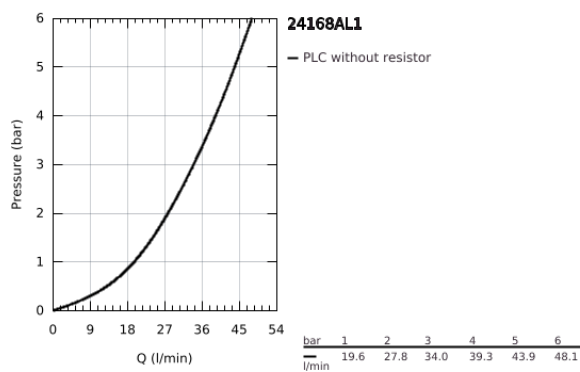

24 168 AL1 ESSENCE <P>MONOCOMANDO DE DUCHE 1/2" </P>

DESCRIÇÃO DO PRODUTO

- Colour: brushed hard graphite
- Elemento exterior para GROHE Rapido SmartBox (35 600/35 604)
- Cartucho de discos cerâmicos GROHE SilkMove 46 mm
- Acabamento GROHE LongLife
- Encastrável com GROHE FastFixation
- Espelho de metal com ajuste de 6°
- Manipulo metálico
- Sem conjunto de pré-montagem 35 600/35 604 (encomendar separadamente)
- Desempenho do fluxo: saída B ou C 30 l/min

24 168 AL1 ESSENCE <P>MONOCOMANDO DE DUCHE 1/2" </P>

PEÇAS DE REPOSIÇÃO , outubro 2020 – now

- 1: Manipulo e tampa (Spare part-nr. 46915AL0)
 - 2: Espelho (Spare part-nr. 48428AL0)
 - 3: placa de fixação (Spare part-nr. 48439000)
 - 4: Calota (desde 1999) (Spare part-nr. 02693AL0)
 - 5: Cartucho (Spare part-nr. 46048000)
 - 6: Obturador 1/2" (Spare part-nr. 48360000)
 - 7: Limitador de temperatura (Spare part-nr. 46308000)*
 - 8: Extensão universal para monocomandos, 25 mm (Spare part-nr. 14056000)*
 - 9: Extensão universal para monocomandos, 50 mm (Spare part-nr. 14057000)*
- * Acessórios Opcionais