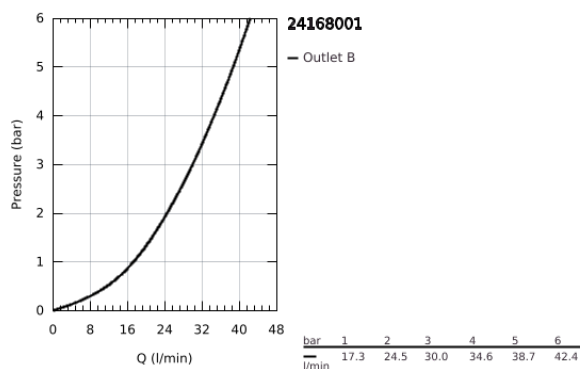

24 168 001 ESSENCE <P>MONOCOMANDO DE DUCHE 1/2" </P>

DESCRIÇÃO DO PRODUTO

- Colour: cromado
- Elemento exterior para GROHE Rapido SmartBox (35 600/35 604)
- Cartucho de discos cerâmicos GROHE SilkMove 46 mm
- Acabamento GROHE LongLife
- Encastrável com GROHE FastFixation
- Espelho de metal com ajuste de 6°
- Manipulo metálico
- Sem conjunto de pré-montagem 35 600/35 604 (encomendar separadamente)
- Desempenho do fluxo: saída B ou C 30 l/min
- Edição Profissional
- Substitui monocomando Essence 24 057 xx1

24 168 001 ESSENCE <P>MONOCOMANDO DE DUCHE 1/2" </P>

PEÇAS DE REPOSIÇÃO , agosto 2020 – now

- 1: Manipulo e tampa (Spare part-nr. 46915000)
 - 2: Espelho (Spare part-nr. 48428000)
 - 3: placa de fixação (Spare part-nr. 48439000)
 - 4: Calota (desde 1999) (Spare part-nr. 02693000)
 - 5: Cartucho (Spare part-nr. 46048000)
 - 6: Obturador 1/2" (Spare part-nr. 48360000)
 - 7: Limitador de temperatura (Spare part-nr. 46308000)*
 - 8: Extensão universal para monocomandos, 25 mm (Spare part-nr. 14056000)*
 - 9: Extensão universal para monocomandos, 50 mm (Spare part-nr. 14057000)*
- * Acessórios Opcionais