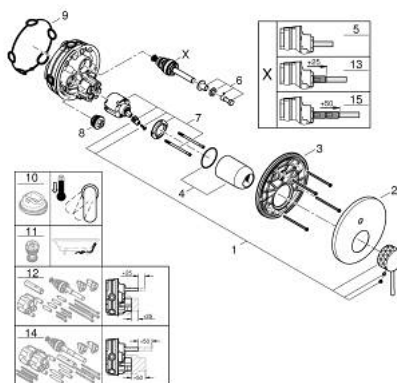

24 167 DE1 ESSENCE MONOCOMANDO COM INVERSOR DE 2 VIAS

DESCRIÇÃO DO PRODUTO

- Colour: brushed crafted warm sunset
- Elemento exterior para GROHE Rapido SmartBox (35 600/35 604)
- Cartucho de discos cerâmicos GROHE SilkMove 46 mm
- Acabamento GROHE LongLife
- Encastrável com GROHE FastFixation
- Espelho de metal com ajuste de 6°
- Manipulo metálico artesanal
- Inversor automático de 2 vias
- Sem conjunto de pré-montagem 35 600/35 604 (encomendar separadamente)
- Desempenho do fluxo: saída B 27 l/min, saída C 27 l/min

24 167 DE1 ESSENCE MONOCOMANDO COM INVERSOR DE 2 VIAS

PEÇAS DE REPOSIÇÃO , dezembro 2024 – now

- 1: Manípulo e tampa (Spare part-nr. 46915DE0)
- 2: Espelho (Spare part-nr. 48429DL0)
- 3: placa de fixação (Spare part-nr. 48440000)
- 4: tampa (Spare part-nr. 02693DL0)
- 5: Inversor (Spare part-nr. 48634000)
- 6: Botão de inversão (Spare part-nr. 48637DL0)
- 7: Cartucho (Spare part-nr. 46048000)
- 8: Sede 1/2" (Spare part-nr. 49085000)
- 9: Obturador 1/2" (Spare part-nr. 48360000)
- 10: Limitador de temperatura (Spare part-nr. 46308000)*
- 11: Combinação para proteção anti retorno (DIN-EN1717) (Spare part-nr. 14055000)*
- 12: Extensão universal para monocomandos, 25 mm (Spare part-nr. 14056000)
- *
- 13: inversor (Spare part-nr. 48635000)*
- 14: Extensão universal para monocomandos, 50 mm (Spare part-nr. 14057000)
- *
- 15: inversor (Spare part-nr. 48636000)*
- * Acessórios Opcionais