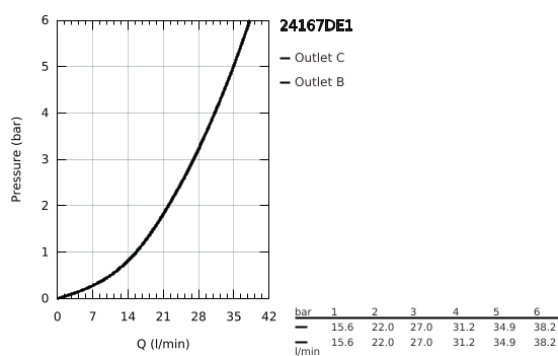

24 167 DE1 ESSENCE MONOCOMANDO COM INVERSOR DE 2 VIAS

DESCRIÇÃO DO PRODUTO

- Colour: brushed crafted warm sunset
- Elemento exterior para GROHE Rapido SmartBox (35 600/35 604)
- Cartucho de discos cerâmicos GROHE SilkMove 46 mm
- Acabamento GROHE LongLife
- Encastrável com GROHE FastFixation
- Espelho de metal com ajuste de 6°
- Manipulo metálico artesanal
- Inversor automático de 2 vias
- Sem conjunto de pré-montagem 35 600/35 604 (encomendar separadamente)
- Desempenho do fluxo: saída B 27 l/min, saída C 27 l/min

24 167 DE1 ESSENCE MONOCOMANDO COM INVERSOR DE 2 VIAS

PEÇAS DE REPOSIÇÃO , dezembro 2024 – now

- 1: Manípulo e tampa (Spare part-nr. 46915DE0)
- 2: Espelho (Spare part-nr. 48429DL0)
- 3: placa de fixação (Spare part-nr. 48440000)
- 4: tampa (Spare part-nr. 02693DL0)
- 5: Inversor (Spare part-nr. 48634000)
- 6: Botão de inversão (Spare part-nr. 48637DL0)
- 7: Cartucho (Spare part-nr. 46048000)
- 8: Sede 1/2" (Spare part-nr. 49085000)
- 9: Obturador 1/2" (Spare part-nr. 48360000)
- 10: Limitador de temperatura (Spare part-nr. 46308000)*
- 11: Combinação para proteção anti retorno (DIN-EN1717) (Spare part-nr. 14055000)*
- 12: Extensão universal para monocomandos, 25 mm (Spare part-nr. 14056000)
- *
- 13: inversor (Spare part-nr. 48635000)*
- 14: Extensão universal para monocomandos, 50 mm (Spare part-nr. 14057000)
- *
- 15: inversor (Spare part-nr. 48636000)*
- * Acessórios Opcionais