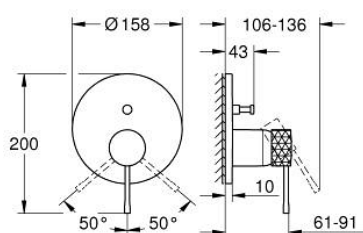

24 167 DE1 ESSENCE MONOCOMANDO COM INVERSOR DE 2 VIAS

DESCRIÇÃO DO PRODUTO

- Colour: brushed crafted warm sunset
- Elemento exterior para GROHE Rapido SmartBox (35 600/35 604)
- Cartucho de discos cerâmicos GROHE SilkMove 46 mm
- Acabamento GROHE LongLife
- Encastrável com GROHE FastFixation
- Espelho de metal com ajuste de 6°
- Manipulo metálico artesanal
- Inversor automático de 2 vias
- Sem conjunto de pré-montagem 35 600/35 604 (encomendar separadamente)
- Desempenho do fluxo: saída B 27 l/min, saída C 27 l/min

24 167 DE1 ESSENCE MONOCOMANDO COM INVERSOR DE 2 VIAS

PEÇAS DE REPOSIÇÃO , dezembro 2024 – now

- 1: Manípulo e tampa (Spare part-nr. 46915DE0)
- 2: Espelho (Spare part-nr. 48429DL0)
- 3: placa de fixação (Spare part-nr. 48440000)
- 4: tampa (Spare part-nr. 02693DL0)
- 5: Inversor (Spare part-nr. 48634000)
- 6: Botão de inversão (Spare part-nr. 48637DL0)
- 7: Cartucho (Spare part-nr. 46048000)
- 8: Sede 1/2" (Spare part-nr. 49085000)
- 9: Obturador 1/2" (Spare part-nr. 48360000)
- 10: Limitador de temperatura (Spare part-nr. 46308000)*
- 11: Combinação para proteção anti retorno (DIN-EN1717) (Spare part-nr. 14055000)*
- 12: Extensão universal para monocomandos, 25 mm (Spare part-nr. 14056000)
- *
- 13: inversor (Spare part-nr. 48635000)*
- 14: Extensão universal para monocomandos, 50 mm (Spare part-nr. 14057000)
- *
- 15: inversor (Spare part-nr. 48636000)*
- * Acessórios Opcionais