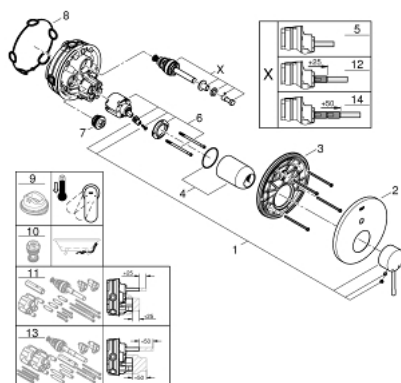

24 167 001 ESSENCE MONOCOMANDO COM INVERSOR DE 2 VIAS

DESCRIÇÃO DO PRODUTO

- Colour: cromado
- Elemento exterior para GROHE Rapido SmartBox (35 600/35 604)
- Cartucho de discos cerâmicos GROHE SilkMove 46 mm
- Acabamento GROHE LongLife
- Encastrável com GROHE FastFixation
- Espelho de metal com ajuste de 6°
- Manipulo metálico
- Inversor automático de 2 vias
- Sem conjunto de pré-montagem 35 600/35 604 (encomendar separadamente)
- Desempenho do fluxo: saída B 27 l/min, saída C 27 l/min
- Edição Profissional
- Substitui monocomando Essence 24 058 xx1

24 167 001 ESSENCE MONOCOMANDO COM INVERSOR DE 2 VIAS

PEÇAS DE REPOSIÇÃO , agosto 2020 – now

- 1: Manipulo e tampa (Spare part-nr. 46915000)
 - 2: Espelho (Spare part-nr. 48429000)
 - 3: placa de fixação (Spare part-nr. 48440000)
 - 4: Calota (desde 1999) (Spare part-nr. 02693000)
 - 5: Inversor (Spare part-nr. 48442000)
 - 6: Cartucho (Spare part-nr. 46048000)
 - 7: Sede 1/2" (Spare part-nr. 49085000)
 - 8: Obturador 1/2" (Spare part-nr. 48360000)
 - 9: Limitador de temperatura (Spare part-nr. 46308000)*
 - 10: Combinação para proteção anti retorno (DIN-EN1717) (Spare part-nr. 14055000)*
 - 11: Extensão universal para monocomandos, 25 mm (Spare part-nr. 14056000)
*
 - 12: Inversor (Spare part-nr. 48444000)*
 - 13: Extensão universal para monocomandos, 50 mm (Spare part-nr. 14057000)
*
 - 14: Inversor (Spare part-nr. 48445000)*
- * Acessórios Opcionais