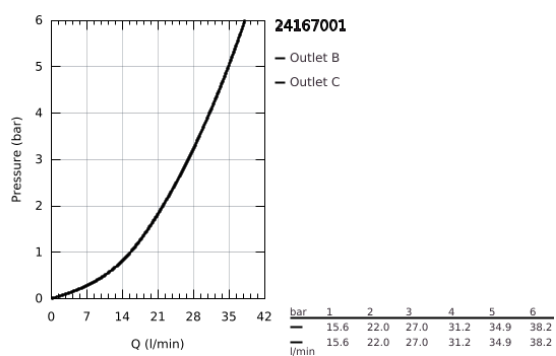

24 167 001 ESSENCE MONOCOMANDO COM INVERSOR DE 2 VIAS

DESCRIÇÃO DO PRODUTO

- Colour: cromado
- Elemento exterior para GROHE Rapido SmartBox (35 600/35 604)
- Cartucho de discos cerâmicos GROHE SilkMove 46 mm
- Acabamento GROHE LongLife
- Encastrável com GROHE FastFixation
- Espelho de metal com ajuste de 6°
- Manipulo metálico
- Inversor automático de 2 vias
- Sem conjunto de pré-montagem 35 600/35 604 (encomendar separadamente)
- Desempenho do fluxo: saída B 27 l/min, saída C 27 l/min
- Edição Profissional
- Substitui monocomando Essence 24 058 xx1

24 167 001 ESSENCE MONOCOMANDO COM INVERSOR DE 2 VIAS

PEÇAS DE REPOSIÇÃO , agosto 2020 – now

- 1: Manipulo e tampa (Spare part-nr. 46915000)
 - 2: Espelho (Spare part-nr. 48429000)
 - 3: placa de fixação (Spare part-nr. 48440000)
 - 4: Calota (desde 1999) (Spare part-nr. 02693000)
 - 5: Inversor (Spare part-nr. 48442000)
 - 6: Cartucho (Spare part-nr. 46048000)
 - 7: Sede 1/2" (Spare part-nr. 49085000)
 - 8: Obturador 1/2" (Spare part-nr. 48360000)
 - 9: Limitador de temperatura (Spare part-nr. 46308000)*
 - 10: Combinação para proteção anti retorno (DIN-EN1717) (Spare part-nr. 14055000)*
 - 11: Extensão universal para monocomandos, 25 mm (Spare part-nr. 14056000)
*
 - 12: Inversor (Spare part-nr. 48444000)*
 - 13: Extensão universal para monocomandos, 50 mm (Spare part-nr. 14057000)
*
 - 14: Inversor (Spare part-nr. 48445000)*
- * Acessórios Opcionais