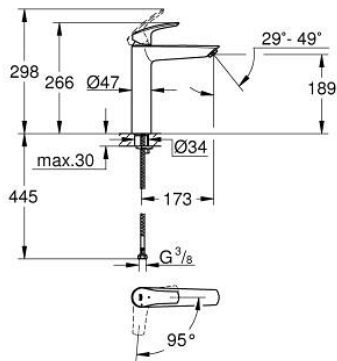

## 24 164 243 3 EUROSMART MONOCOMANDO DE LAVATÓRIO 1/2" TAMANHO XL

### DESCRIÇÃO DO PRODUTO

- Colour: matte black
- Para lavatórios altos
- 1 furo para instalação
- Manipulo metálico
- Cartucho de discos cerâmicos GROHE SilkMove 28 mm
- EcoMode O fluxo de água fria na posição intermédia do manípulo poupa energia
- Limitador ecológico de caudal
- Com limitador ecológico de temperatura
- GROHE EcoJoy para menor consumo e jato perfeito
- Caudal máximo (a 3 bar): 5 l/min
- GROHE AquaGuide com mousseur regulável
- GROHE FastFixation sistema de rápida instalação
- Corpo liso
- Ligações flexíveis
- Edição Profissional

24 164 243 3 **EUROSMART MONOCOMANDO DE LAVATÓRIO 1/2"**  
**TAMANHO XL**

**PEÇAS DE REPOSIÇÃO** , janeiro 2024 – now

- 1: Manípulo e tampa (Spare part-nr. 485512430)
- 2: tampa (Spare part-nr. 461162430)
- 3: Cartucho (Spare part-nr. 46580000)
- 4: Perlator tipo "Mousseur" (Spare part-nr. 468372430)
- 5: conjunto de montagem (Spare part-nr. 46645000)
- 6: Válvula (Spare part-nr. 658072430)\*
- 7: Chave de tubo longa (Spare part-nr. 19017000)\*