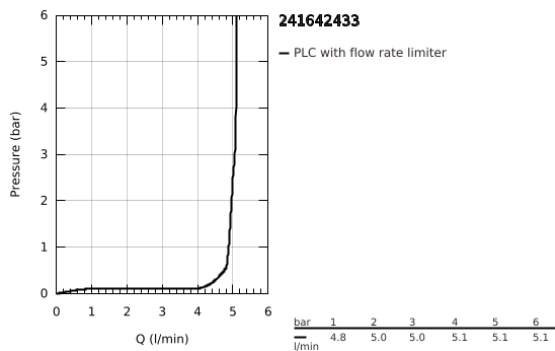

## 24 164 243 3 EUROSMART MONOCOMANDO DE LAVATÓRIO 1/2" TAMANHO XL

### DESCRIÇÃO DO PRODUTO

- Colour: matte black
- Para lavatórios altos
- 1 furo para instalação
- Manipulo metálico
- Cartucho de discos cerâmicos GROHE SilkMove 28 mm
- EcoMode O fluxo de água fria na posição intermédia do manípulo poupa energia
- Limitador ecológico de caudal
- Com limitador ecológico de temperatura
- GROHE EcoJoy para menor consumo e jato perfeito
- Caudal máximo (a 3 bar): 5 l/min
- GROHE AquaGuide com mousseur regulável
- GROHE FastFixation sistema de rápida instalação
- Corpo liso
- Ligações flexíveis
- Edição Profissional

24 164 243 3 **EUROSMART MONOCOMANDO DE LAVATÓRIO 1/2"**  
**TAMANHO XL**

**PEÇAS DE REPOSIÇÃO** , janeiro 2024 – now

- 1: Manípulo e tampa (Spare part-nr. 485512430)
- 2: tampa (Spare part-nr. 461162430)
- 3: Cartucho (Spare part-nr. 46580000)
- 4: Perlator tipo "Mousseur" (Spare part-nr. 468372430)
- 5: conjunto de montagem (Spare part-nr. 46645000)
- 6: Válvula (Spare part-nr. 658072430)\*
- 7: Chave de tubo longa (Spare part-nr. 19017000)\*