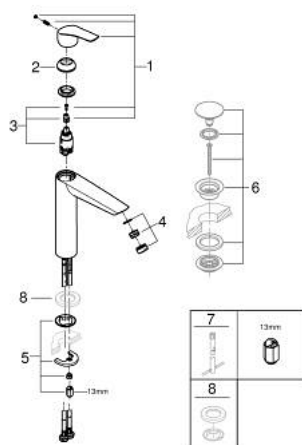

## 24 164 243 3 EUROSMART MONOCOMANDO DE LAVATÓRIO 1/2" TAMANHO XL

### DESCRIÇÃO DO PRODUTO

- Colour: matte black
- Para lavatórios altos
- 1 furo para instalação
- Manipulo metálico
- Cartucho de discos cerâmicos GROHE SilkMove 28 mm
- EcoMode O fluxo de água fria na posição intermédia do manípulo poupa energia
- Limitador ecológico de caudal
- Com limitador ecológico de temperatura
- GROHE EcoJoy para menor consumo e jato perfeito
- Caudal máximo (a 3 bar): 5 l/min
- GROHE AquaGuide com mousseur regulável
- GROHE FastFixation sistema de rápida instalação
- Corpo liso
- Ligações flexíveis
- Edição Profissional

24 164 243 3 **EUROSMART MONOCOMANDO DE LAVATÓRIO 1/2"**  
**TAMANHO XL**

**PEÇAS DE REPOSIÇÃO** , janeiro 2024 – now

- 1: Manípulo e tampa (Spare part-nr. 485512430)
- 2: tampa (Spare part-nr. 461162430)
- 3: Cartucho (Spare part-nr. 46580000)
- 4: Perlator tipo "Mousseur" (Spare part-nr. 468372430)
- 5: conjunto de montagem (Spare part-nr. 46645000)
- 6: Válvula (Spare part-nr. 658072430)\*
- 7: Chave de tubo longa (Spare part-nr. 19017000)\*