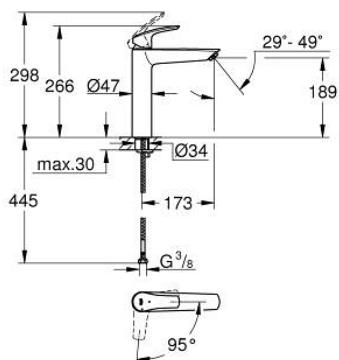

## 24 164 003 EUROSMART MONOCOMANDO DE LAVATÓRIO 1/2" TAMANHO XL

### DESCRIÇÃO DO PRODUTO

- Colour: cromado
- Para lavatórios altos
- 1 furo para instalação
- Manipulo metálico
- Cartucho de discos cerâmicos GROHE SilkMove 28 mm
- EcoMode O fluxo de água fria na posição intermédia do manípulo poupa energia
- Limitador ecológico de caudal
- Com limitador ecológico de temperatura
- Acabamento GROHE LongLife
- GROHE EcoJoy para menor consumo e jato perfeito
- Caudal máximo (a 3 bar): 5 l/min
- GROHE AquaGuide com mousseur regulável
- GROHE FastFixation sistema de rápida instalação
- Corpo liso
- Ligações flexíveis
- Edição Profissional

### PEÇAS DE REPOSIÇÃO , junho 2020 – agosto 2024

- 1: Manipulo e tampa (Spare part-nr. 48551000)
  - 2: Calota (desde 1999) (Spare part-nr. 46116000)
  - 3: Cartucho (Spare part-nr. 46580000)
  - 4: Perlador tipo "Mousseur" (Spare part-nr. 46837000)
  - 5: conjunto de montagem (Spare part-nr. 46645000)
  - 6: Válvula (Spare part-nr. 65807000)\*
  - 7: Chave de tubo longa (Spare part-nr. 19017000)\*
  - 8: espelho (Spare part-nr. 48165000)\*
- \* Acessórios Opcionais