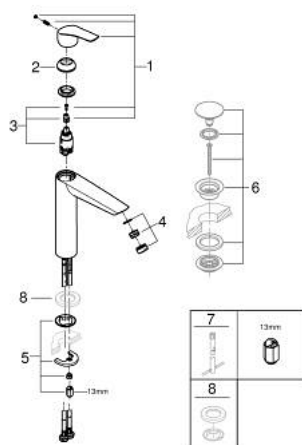

## 24 164 003 EUROSMART MONOCOMANDO DE LAVATÓRIO 1/2" TAMANHO XL

### DESCRIÇÃO DO PRODUTO

- Colour: cromado
- Para lavatórios altos
- 1 furo para instalação
- Manipulo metálico
- Cartucho de discos cerâmicos GROHE SilkMove 28 mm
- EcoMode O fluxo de água fria na posição intermédia do manípulo poupa energia
- Limitador ecológico de caudal
- Com limitador ecológico de temperatura
- Acabamento GROHE LongLife
- GROHE EcoJoy para menor consumo e jato perfeito
- Caudal máximo (a 3 bar): 5 l/min
- GROHE AquaGuide com mousseur regulável
- GROHE FastFixation sistema de rápida instalação
- Corpo liso
- Ligações flexíveis
- Edição Profissional

### PEÇAS DE REPOSIÇÃO , junho 2020 – agosto 2024

- 1: Manipulo e tampa (Spare part-nr. 48551000)
  - 2: Calota (desde 1999) (Spare part-nr. 46116000)
  - 3: Cartucho (Spare part-nr. 46580000)
  - 4: Perlador tipo "Mousseur" (Spare part-nr. 46837000)
  - 5: conjunto de montagem (Spare part-nr. 46645000)
  - 6: Válvula (Spare part-nr. 65807000)\*
  - 7: Chave de tubo longa (Spare part-nr. 19017000)\*
  - 8: espelho (Spare part-nr. 48165000)\*
- \* Acessórios Opcionais