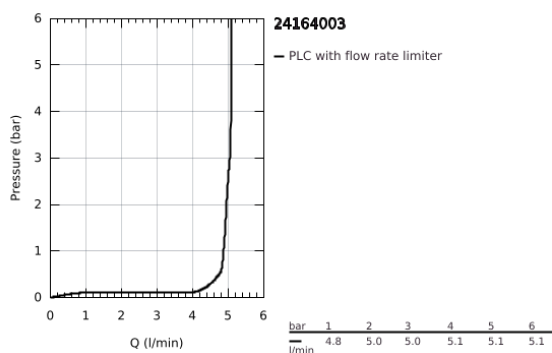

## 24 164 003 EUROSMART MONOCOMANDO DE LAVATÓRIO 1/2" TAMANHO XL

### DESCRIÇÃO DO PRODUTO

- Colour: cromado
- Para lavatórios altos
- 1 furo para instalação
- Manipulo metálico
- Cartucho de discos cerâmicos GROHE SilkMove 28 mm
- EcoMode O fluxo de água fria na posição intermédia do manípulo poupa energia
- Limitador ecológico de caudal
- Com limitador ecológico de temperatura
- Acabamento GROHE LongLife
- GROHE EcoJoy para menor consumo e jato perfeito
- Caudal máximo (a 3 bar): 5 l/min
- GROHE AquaGuide com mousseur regulável
- GROHE FastFixation sistema de rápida instalação
- Corpo liso
- Ligações flexíveis
- Edição Profissional