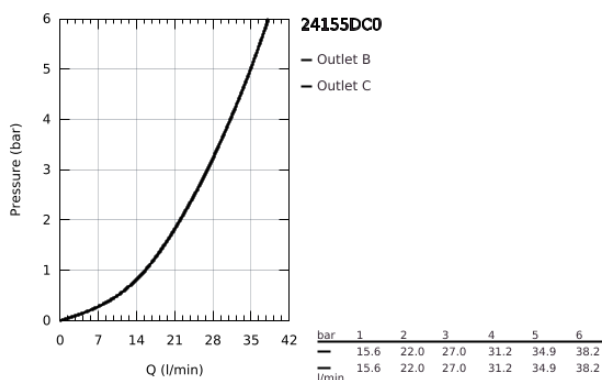

24 155 DC0 GROHTHERM CUBE TERMOSTÁTICA DE BANHEIRA E DUCHE PARA 2 SAÍDAS COM VÁLVULA DE CORTE/INVERSOR INTEGRADO

DESCRIÇÃO DO PRODUTO

- Colour: supersteel
- Elemento exterior para GROHE Rapido SmartBox (35 600/35 604)
- Cartucho compacto GROHE TurboStat com termoelemento em cera
- Acabamento GROHE LongLife
- Encastrável com GROHE FastFixation
- Espelho de metal com ajuste de 6°
- Símbolos de banheira e chuveiro
- Limitador de temperatura GROHE SafeStop 38°C
- GROHE SafeStop Plus (opcional) limitador de temperatura a 43°C / 46°C
- GROHE AquaDimmer, válvula de corte/inversor integrado
- Sem conjunto de pré-montagem 35 600/35 604 (encomendar separadamente)
- Desempenho do fluxo: saída B 27 l/min, saída C 30 l/min

24 155 DC0 GROHTHERM CUBE TERMOSTÁTICA DE BANHEIRA E DUCHE PARA 2 SAÍDAS COM VÁLVULA DE CORTE/INVERSOR INTEGRADO

PEÇAS DE REPOSIÇÃO , janeiro 2019 – junho 2021

- 1: Manípulo de controlo da temperatura (Spare part-nr. 49091DC0)
- 2: placa de fixação (Spare part-nr. 49080000)
- 3: Espelho (Spare part-nr. 49103DC0)
- 4: manípulo de corte aquadimmer (Spare part-nr. 49092DC0)
- 5: Aquadimmer (Spare part-nr. 49084000)
- 6: Termoelemento de 3/4" (Spare part-nr. 49028000)
- 7: Sede 1/2" (Spare part-nr. 49085000)
- 8: Obturador 1/2" (Spare part-nr. 48360000)
- 9: Cartucho GROHE TurboStat 3/4" (Spare part-nr. 49003000)*
- 10: Chave de caixa (Spare part-nr. 49059000)*
- 11: Paragens de serviço (Spare part-nr. 1405300M)*
- 12: Extensão universal para termostáticas de 2 vias, 25 mm (Spare part-nr. 14058000)*