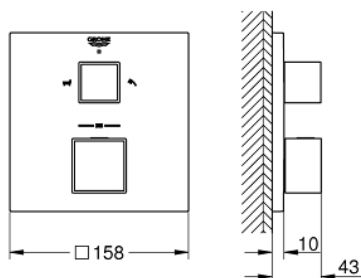

24 155 DC0 GROHTHERM CUBE TERMOSTÁTICA DE BANHEIRA E DUCHE PARA 2 SAÍDAS COM VÁLVULA DE CORTE/INVERSOR INTEGRADO

DESCRIÇÃO DO PRODUTO

- Colour: supersteel
- Elemento exterior para GROHE Rapido SmartBox (35 600/35 604)
- Cartucho compacto GROHE TurboStat com termoelemento em cera
- Acabamento GROHE LongLife
- Encastrável com GROHE FastFixation
- Espelho de metal com ajuste de 6°
- Símbolos de banheira e chuveiro
- Limitador de temperatura GROHE SafeStop 38°C
- GROHE SafeStop Plus (opcional) limitador de temperatura a 43°C / 46°C
- GROHE AquaDimmer, válvula de corte/inversor integrado
- Sem conjunto de pré-montagem 35 600/35 604 (encomendar separadamente)
- Desempenho do fluxo: saída B 27 l/min, saída C 30 l/min

24 155 DC0 GROHTHERM CUBE TERMOSTÁTICA DE BANHEIRA E DUCHE PARA 2 SAÍDAS COM VÁLVULA DE CORTE/INVERSOR INTEGRADO

PEÇAS DE REPOSIÇÃO , janeiro 2019 – junho 2021

- 1: Manípulo de controlo da temperatura (Spare part-nr. 49091DC0)
- 2: placa de fixação (Spare part-nr. 49080000)
- 3: Espelho (Spare part-nr. 49103DC0)
- 4: manípulo de corte aquadimmer (Spare part-nr. 49092DC0)
- 5: Aquadimmer (Spare part-nr. 49084000)
- 6: Termoelemento de 3/4" (Spare part-nr. 49028000)
- 7: Sede 1/2" (Spare part-nr. 49085000)
- 8: Obturador 1/2" (Spare part-nr. 48360000)
- 9: Cartucho GROHE TurboStat 3/4" (Spare part-nr. 49003000)*
- 10: Chave de caixa (Spare part-nr. 49059000)*
- 11: Paragens de serviço (Spare part-nr. 1405300M)*
- 12: Extensão universal para termostáticas de 2 vias, 25 mm (Spare part-nr. 14058000)*