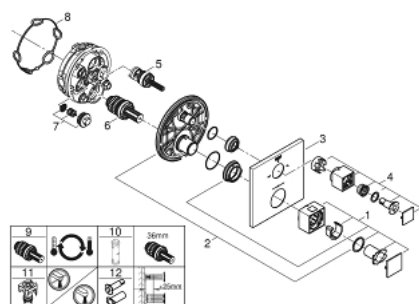

24 155 DC0 GROHTHERM CUBE TERMOSTÁTICA DE BANHEIRA E DUCHE PARA 2 SAÍDAS COM VÁLVULA DE CORTE/INVERSOR INTEGRADO

DESCRIÇÃO DO PRODUTO

- Colour: supersteel
- Elemento exterior para GROHE Rapido SmartBox (35 600/35 604)
- Cartucho compacto GROHE TurboStat com termoelemento em cera
- Acabamento GROHE LongLife
- Encastrável com GROHE FastFixation
- Espelho de metal com ajuste de 6°
- Símbolos de banheira e chuveiro
- Limitador de temperatura GROHE SafeStop 38°C
- GROHE SafeStop Plus (opcional) limitador de temperatura a 43°C / 46°C
- GROHE AquaDimmer, válvula de corte/inversor integrado
- Sem conjunto de pré-montagem 35 600/35 604 (encomendar separadamente)
- Desempenho do fluxo: saída B 27 l/min, saída C 30 l/min

24 155 DC0 GROHTHERM CUBE TERMOSTÁTICA DE BANHEIRA E DUCHE PARA 2 SAÍDAS COM VÁLVULA DE CORTE/INVERSOR INTEGRADO

PEÇAS DE REPOSIÇÃO , janeiro 2019 – junho 2021

- 1: Manípulo de controlo da temperatura (Spare part-nr. 49091DC0)
- 2: placa de fixação (Spare part-nr. 49080000)
- 3: Espelho (Spare part-nr. 49103DC0)
- 4: manípulo de corte aquadimmer (Spare part-nr. 49092DC0)
- 5: Aquadimmer (Spare part-nr. 49084000)
- 6: Termoelemento de 3/4" (Spare part-nr. 49028000)
- 7: Sede 1/2" (Spare part-nr. 49085000)
- 8: Obturador 1/2" (Spare part-nr. 48360000)
- 9: Cartucho GROHE TurboStat 3/4" (Spare part-nr. 49003000)*
- 10: Chave de caixa (Spare part-nr. 49059000)*
- 11: Paragens de serviço (Spare part-nr. 1405300M)*
- 12: Extensão universal para termostáticas de 2 vias, 25 mm (Spare part-nr. 14058000)*