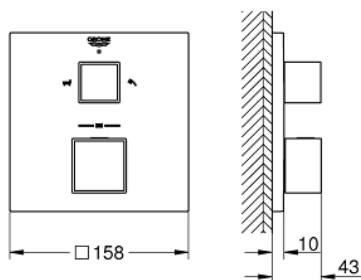

24 155 AL0 GROHTHERM CUBE TERMOSTÁTICA DE BANHEIRA E DUCHE PARA 2 SAÍDAS COM VÁLVULA DE CORTE/INVERSOR INTEGRADO

DESCRIÇÃO DO PRODUTO

- Colour: brushed hard graphite
- Elemento exterior para GROHE Rapido SmartBox (35 600/35 604)
- Cartucho compacto GROHE TurboStat com termoelemento em cera
- Acabamento GROHE LongLife
- Encastrável com GROHE FastFixation
- Espelho de metal com ajuste de 6°
- Símbolos de banheira e chuveiro
- Limitador de temperatura GROHE SafeStop 38°C
- GROHE SafeStop Plus (opcional) limitador de temperatura a 43°C / 46°C
- GROHE AquaDimmer, válvula de corte/inversor integrado
- Sem conjunto de pré-montagem 35 600/35 604 (encomendar separadamente)
- Desempenho do fluxo: saída B 27 l/min, saída C 30 l/min

24 155 AL0 GROHTHERM CUBE TERMOSTÁTICA DE BANHEIRA E DUCHE PARA 2 SAÍDAS COM VÁLVULA DE CORTE/INVERSOR INTEGRADO

PEÇAS DE REPOSIÇÃO , março 2019 – junho 2021

- 1: Manípulo de controlo da temperatura (Spare part-nr. 49091AL0)
- 2: placa de fixação (Spare part-nr. 49080000)
- 3: Espelho (Spare part-nr. 49103AL0)
- 4: manípulo de corte aquadimmer (Spare part-nr. 49092AL0)
- 5: Aquadimmer (Spare part-nr. 49084000)
- 6: Termoelemento de 3/4" (Spare part-nr. 49028000)
- 7: Sede 1/2" (Spare part-nr. 49085000)
- 8: Obturador 1/2" (Spare part-nr. 48360000)
- 9: Cartucho GROHE TurboStat 3/4" (Spare part-nr. 49003000)*
- 10: Chave de caixa (Spare part-nr. 49059000)*
- 11: Paragens de serviço (Spare part-nr. 1405300M)*
- 12: Extensão universal para termostáticas de 2 vias, 25 mm (Spare part-nr. 14058000)*