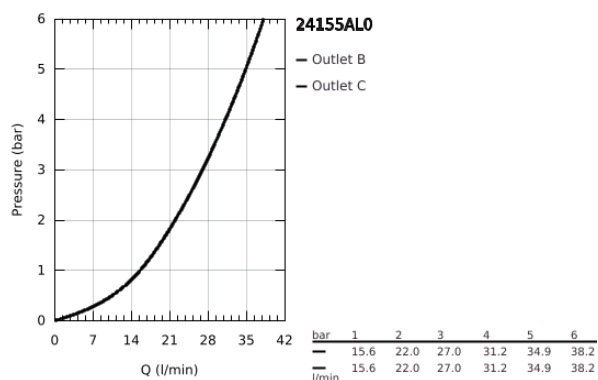

24 155 AL0 GROHTHERM CUBE TERMOSTÁTICA DE BANHEIRA E DUCHE PARA 2 SAÍDAS COM VÁLVULA DE CORTE/INVERSOR INTEGRADO

DESCRIÇÃO DO PRODUTO

- Colour: brushed hard graphite
- Elemento exterior para GROHE Rapido SmartBox (35 600/35 604)
- Cartucho compacto GROHE TurboStat com termoelemento em cera
- Acabamento GROHE LongLife
- Encastrável com GROHE FastFixation
- Espelho de metal com ajuste de 6°
- Símbolos de banheira e chuveiro
- Limitador de temperatura GROHE SafeStop 38°C
- GROHE SafeStop Plus (opcional) limitador de temperatura a 43°C / 46°C
- GROHE AquaDimmer, válvula de corte/inversor integrado
- Sem conjunto de pré-montagem 35 600/35 604 (encomendar separadamente)
- Desempenho do fluxo: saída B 27 l/min, saída C 30 l/min

24 155 AL0 GROHTHERM CUBE TERMOSTÁTICA DE BANHEIRA E DUCHE PARA 2 SAÍDAS COM VÁLVULA DE CORTE/INVERSOR INTEGRADO

PEÇAS DE REPOSIÇÃO , março 2019 – junho 2021

- 1: Manípulo de controlo da temperatura (Spare part-nr. 49091AL0)
- 2: placa de fixação (Spare part-nr. 49080000)
- 3: Espelho (Spare part-nr. 49103AL0)
- 4: manípulo de corte aquadimmer (Spare part-nr. 49092AL0)
- 5: Aquadimmer (Spare part-nr. 49084000)
- 6: Termoelemento de 3/4" (Spare part-nr. 49028000)
- 7: Sede 1/2" (Spare part-nr. 49085000)
- 8: Obturador 1/2" (Spare part-nr. 48360000)
- 9: Cartucho GROHE TurboStat 3/4" (Spare part-nr. 49003000)*
- 10: Chave de caixa (Spare part-nr. 49059000)*
- 11: Paragens de serviço (Spare part-nr. 1405300M)*
- 12: Extensão universal para termostáticas de 2 vias, 25 mm (Spare part-nr. 14058000)*