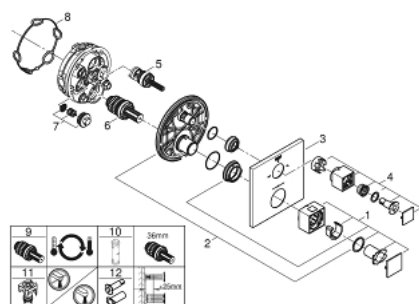

24 155 AL0 GROHTHERM CUBE TERMOSTÁTICA DE BANHEIRA E DUCHE PARA 2 SAÍDAS COM VÁLVULA DE CORTE/INVERSOR INTEGRADO

DESCRIÇÃO DO PRODUTO

- Colour: brushed hard graphite
- Elemento exterior para GROHE Rapido SmartBox (35 600/35 604)
- Cartucho compacto GROHE TurboStat com termoelemento em cera
- Acabamento GROHE LongLife
- Encastrável com GROHE FastFixation
- Espelho de metal com ajuste de 6°
- Símbolos de banheira e chuveiro
- Limitador de temperatura GROHE SafeStop 38°C
- GROHE SafeStop Plus (opcional) limitador de temperatura a 43°C / 46°C
- GROHE AquaDimmer, válvula de corte/inversor integrado
- Sem conjunto de pré-montagem 35 600/35 604 (encomendar separadamente)
- Desempenho do fluxo: saída B 27 l/min, saída C 30 l/min

24 155 AL0 GROHTHERM CUBE TERMOSTÁTICA DE BANHEIRA E DUCHE PARA 2 SAÍDAS COM VÁLVULA DE CORTE/INVERSOR INTEGRADO

PEÇAS DE REPOSIÇÃO , março 2019 – junho 2021

- 1: Manípulo de controlo da temperatura (Spare part-nr. 49091AL0)
- 2: placa de fixação (Spare part-nr. 49080000)
- 3: Espelho (Spare part-nr. 49103AL0)
- 4: manípulo de corte aquadimmer (Spare part-nr. 49092AL0)
- 5: Aquadimmer (Spare part-nr. 49084000)
- 6: Termoelemento de 3/4" (Spare part-nr. 49028000)
- 7: Sede 1/2" (Spare part-nr. 49085000)
- 8: Obturador 1/2" (Spare part-nr. 48360000)
- 9: Cartucho GROHE TurboStat 3/4" (Spare part-nr. 49003000)*
- 10: Chave de caixa (Spare part-nr. 49059000)*
- 11: Paragens de serviço (Spare part-nr. 1405300M)*
- 12: Extensão universal para termostáticas de 2 vias, 25 mm (Spare part-nr. 14058000)*