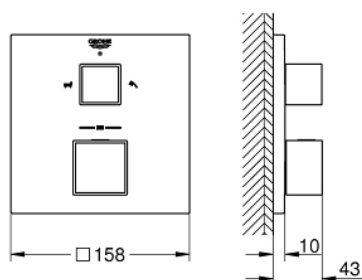

### DESCRIÇÃO DO PRODUTO

- Colour: cromado
- Elemento exterior para GROHE Rapido SmartBox (35 600/35 604)
- Cartucho compacto GROHE TurboStat com termoelemento em cera
- Acabamento GROHE LongLife
- Encastrável com GROHE FastFixation
- Espelho de metal com ajuste de 6°
- Símbolos de banheira e chuveiro
- Limitador de temperatura GROHE SafeStop 38°C
- GROHE SafeStop Plus (opcional) limitador de temperatura a 43°C / 46°C
- GROHE AquaDimmer, válvula de corte/inversor integrado
- Sem conjunto de pré-montagem 35 600/35 604 (encomendar separadamente)
- Desempenho do fluxo: saída B 27 l/min, saída C 30 l/min