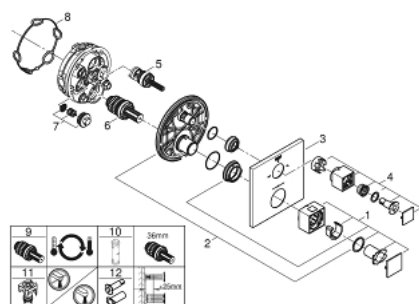

### DESCRIÇÃO DO PRODUTO

- Colour: cromado
- Elemento exterior para GROHE Rapido SmartBox (35 600/35 604)
- Cartucho compacto GROHE TurboStat com termoelemento em cera
- Acabamento GROHE LongLife
- Encastrável com GROHE FastFixation
- Espelho de metal com ajuste de 6°
- Símbolos de banheira e chuveiro
- Limitador de temperatura GROHE SafeStop 38°C
- GROHE SafeStop Plus (opcional) limitador de temperatura a 43°C / 46°C
- GROHE AquaDimmer, válvula de corte/inversor integrado
- Sem conjunto de pré-montagem 35 600/35 604 (encomendar separadamente)
- Desempenho do fluxo: saída B 27 l/min, saída C 30 l/min

### PEÇAS DE REPOSIÇÃO , janeiro 2018 – junho 2021

- 1: Manípulo de controlo da temperatura (Spare part-nr. 49091000)
- 2: placa de fixação (Spare part-nr. 49080000)
- 3: Espelho (Spare part-nr. 49103000)
- 4: manípulo de corte aquadimmer (Spare part-nr. 49092000)
- 5: Aquadimmer (Spare part-nr. 49084000)
- 6: Termoelemento de 3/4" (Spare part-nr. 49028000)
- 7: Sede 1/2" (Spare part-nr. 49085000)
- 8: Obturador 1/2" (Spare part-nr. 48360000)
- 9: Cartucho GROHE TurboStat 3/4" (Spare part-nr. 49003000)\*
- 10: Chave de caixa (Spare part-nr. 49059000)\*
- 11: Paragens de serviço (Spare part-nr. 1405300M)\*
- 12: Extensão universal para termostáticas de 2 vias, 25 mm (Spare part-nr. 14058000)\*