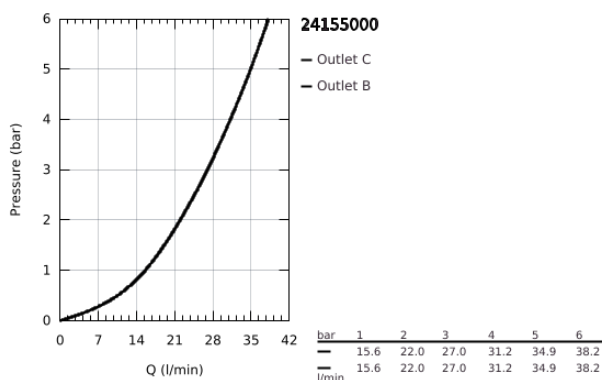

## 24 155 000 GROHTHERM CUBE TERMOSTÁTICA DE BANHEIRA E DUCHE PARA 2 SAÍDAS COM VÁLVULA DE CORTE/INVERSOR INTEGRADO

### DESCRIÇÃO DO PRODUTO

- Colour: cromado
- Elemento exterior para GROHE Rapido SmartBox (35 600/35 604)
- Cartucho compacto GROHE TurboStat com termoelemento em cera
- Acabamento GROHE LongLife
- Encastrável com GROHE FastFixation
- Espelho de metal com ajuste de 6°
- Símbolos de banheira e chuveiro
- Limitador de temperatura GROHE SafeStop 38°C
- GROHE SafeStop Plus (opcional) limitador de temperatura a 43°C / 46°C
- GROHE AquaDimmer, válvula de corte/inversor integrado
- Sem conjunto de pré-montagem 35 600/35 604 (encomendar separadamente)
- Desempenho do fluxo: saída B 27 l/min, saída C 30 l/min