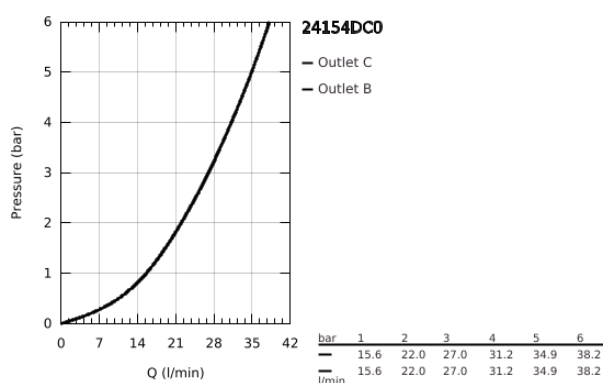

24 154 DC0 GROHTHERM CUBE TERMOSTÁTICA DE DUCHE PARA 2 SAÍDAS COM VÁLVULA DE CORTE/INVERSOR INTEGRADO

DESCRIÇÃO DO PRODUTO

- Colour: supersteel
- Elemento exterior para GROHE Rapido SmartBox (35 600/35 604)
- Cartucho compacto GROHE TurboStat com termoelemento em cera
- Acabamento GROHE LongLife
- Encastrável com GROHE FastFixation
- Espelho de metal com ajuste de 6°
- Símbolos de chuveiro de teto e chuveiro de mão
- Limitador de temperatura GROHE SafeStop 38°C
- GROHE SafeStop Plus (opcional) limitador de temperatura a 43°C / 46°C
- GROHE AquaDimmer, válvula de corte/inversor integrado
- Sem conjunto de pré-montagem 35 600/35 604 (encomendar separadamente)
- Desempenho do fluxo: saída B 27 l/min, saída C 30 l/min

24 154 DC0 GROHTHERM CUBE TERMOSTÁTICA DE DUCHE PARA 2 SAÍDAS COM VÁLVULA DE CORTE/INVERSOR INTEGRADO

PEÇAS DE REPOSIÇÃO , janeiro 2019 – junho 2021

- 1: Manípulo de controlo da temperatura (Spare part-nr. 49091DC0)
- 2: placa de fixação (Spare part-nr. 49080000)
- 3: Espelho (Spare part-nr. 49102DC0)
- 4: manípulo de corte aquadimmer (Spare part-nr. 49092DC0)
- 5: Aquadimmer (Spare part-nr. 49084000)
- 6: Termoelemento de 3/4" (Spare part-nr. 49028000)
- 7: Sede 1/2" (Spare part-nr. 49085000)
- 8: Obturador 1/2" (Spare part-nr. 48360000)
- 9: Cartucho GROHE TurboStat 3/4" (Spare part-nr. 49003000)*
- 10: Chave de caixa (Spare part-nr. 49059000)*
- 11: Paragens de serviço (Spare part-nr. 1405300M)*
- 12: Extensão universal para termostáticas de 2 vias, 25 mm (Spare part-nr. 14058000)*