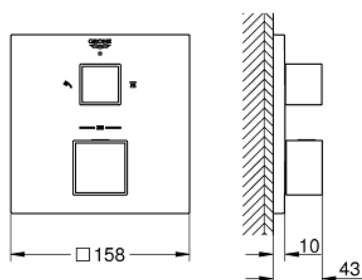

24 154 DC0 GROHTHERM CUBE TERMOSTÁTICA DE DUCHE PARA 2 SAÍDAS COM VÁLVULA DE CORTE/INVERSOR INTEGRADO

DESCRIÇÃO DO PRODUTO

- Colour: supersteel
- Elemento exterior para GROHE Rapido SmartBox (35 600/35 604)
- Cartucho compacto GROHE TurboStat com termoelemento em cera
- Acabamento GROHE LongLife
- Encastrável com GROHE FastFixation
- Espelho de metal com ajuste de 6°
- Símbolos de chuveiro de teto e chuveiro de mão
- Limitador de temperatura GROHE SafeStop 38°C
- GROHE SafeStop Plus (opcional) limitador de temperatura a 43°C / 46°C
- GROHE AquaDimmer, válvula de corte/inversor integrado
- Sem conjunto de pré-montagem 35 600/35 604 (encomendar separadamente)
- Desempenho do fluxo: saída B 27 l/min, saída C 30 l/min

24 154 DC0 GROHTHERM CUBE TERMOSTÁTICA DE DUCHE PARA 2 SAÍDAS COM VÁLVULA DE CORTE/INVERSOR INTEGRADO

PEÇAS DE REPOSIÇÃO , janeiro 2019 – junho 2021

- 1: Manípulo de controlo da temperatura (Spare part-nr. 49091DC0)
- 2: placa de fixação (Spare part-nr. 49080000)
- 3: Espelho (Spare part-nr. 49102DC0)
- 4: manípulo de corte aquadimmer (Spare part-nr. 49092DC0)
- 5: Aquadimmer (Spare part-nr. 49084000)
- 6: Termoelemento de 3/4" (Spare part-nr. 49028000)
- 7: Sede 1/2" (Spare part-nr. 49085000)
- 8: Obturador 1/2" (Spare part-nr. 48360000)
- 9: Cartucho GROHE TurboStat 3/4" (Spare part-nr. 49003000)*
- 10: Chave de caixa (Spare part-nr. 49059000)*
- 11: Paragens de serviço (Spare part-nr. 1405300M)*
- 12: Extensão universal para termostáticas de 2 vias, 25 mm (Spare part-nr. 14058000)*