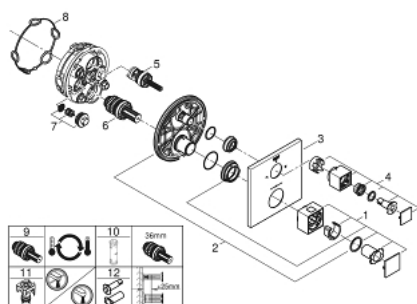

24 154 DC0 GROHTHERM CUBE TERMOSTÁTICA DE DUCHE PARA 2 SAÍDAS COM VÁLVULA DE CORTE/INVERSOR INTEGRADO

DESCRIÇÃO DO PRODUTO

- Colour: supersteel
- Elemento exterior para GROHE Rapido SmartBox (35 600/35 604)
- Cartucho compacto GROHE TurboStat com termoelemento em cera
- Acabamento GROHE LongLife
- Encastrável com GROHE FastFixation
- Espelho de metal com ajuste de 6°
- Símbolos de chuveiro de teto e chuveiro de mão
- Limitador de temperatura GROHE SafeStop 38°C
- GROHE SafeStop Plus (opcional) limitador de temperatura a 43°C / 46°C
- GROHE AquaDimmer, válvula de corte/inversor integrado
- Sem conjunto de pré-montagem 35 600/35 604 (encomendar separadamente)
- Desempenho do fluxo: saída B 27 l/min, saída C 30 l/min

24 154 DC0 GROHTHERM CUBE TERMOSTÁTICA DE DUCHE PARA 2 SAÍDAS COM VÁLVULA DE CORTE/INVERSOR INTEGRADO

PEÇAS DE REPOSIÇÃO , janeiro 2019 – junho 2021

- 1: Manípulo de controlo da temperatura (Spare part-nr. 49091DC0)
- 2: placa de fixação (Spare part-nr. 49080000)
- 3: Espelho (Spare part-nr. 49102DC0)
- 4: manípulo de corte aquadimmer (Spare part-nr. 49092DC0)
- 5: Aquadimmer (Spare part-nr. 49084000)
- 6: Termoelemento de 3/4" (Spare part-nr. 49028000)
- 7: Sede 1/2" (Spare part-nr. 49085000)
- 8: Obturador 1/2" (Spare part-nr. 48360000)
- 9: Cartucho GROHE TurboStat 3/4" (Spare part-nr. 49003000)*
- 10: Chave de caixa (Spare part-nr. 49059000)*
- 11: Paragens de serviço (Spare part-nr. 1405300M)*
- 12: Extensão universal para termostáticas de 2 vias, 25 mm (Spare part-nr. 14058000)*