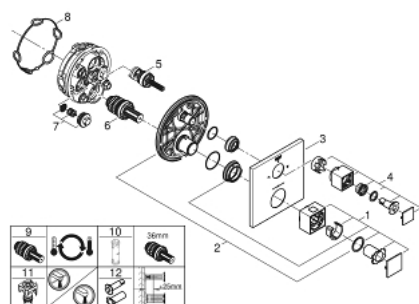

## 24 154 AL0 GROHTHERM CUBE TERMOSTÁTICA DE DUCHE PARA 2 SAÍDAS COM VÁLVULA DE CORTE/INVERSOR INTEGRADO

### DESCRIÇÃO DO PRODUTO

- Colour: brushed hard graphite
- Elemento exterior para GROHE Rapido SmartBox (35 600/35 604)
- Cartucho compacto GROHE TurboStat com termoelemento em cera
- Acabamento GROHE LongLife
- Encastrável com GROHE FastFixation
- Espelho de metal com ajuste de 6°
- Símbolos de chuveiro de teto e chuveiro de mão
- Limitador de temperatura GROHE SafeStop 38°C
- GROHE SafeStop Plus (opcional) limitador de temperatura a 43°C / 46°C
- GROHE AquaDimmer, válvula de corte/inversor integrado
- Sem conjunto de pré-montagem 35 600/35 604 (encomendar separadamente)
- Desempenho do fluxo: saída B 27 l/min, saída C 30 l/min

### PEÇAS DE REPOSIÇÃO , março 2019 – junho 2021

- 1: Manípulo de controlo da temperatura (Spare part-nr. 49091AL0)
- 2: placa de fixação (Spare part-nr. 49080000)
- 3: Espelho (Spare part-nr. 49102AL0)
- 4: manípulo de corte aquadimmer (Spare part-nr. 49092AL0)
- 5: Aquadimmer (Spare part-nr. 49084000)
- 6: Termoelemento de 3/4" (Spare part-nr. 49028000)
- 7: Sede 1/2" (Spare part-nr. 49085000)
- 8: Obturador 1/2" (Spare part-nr. 48360000)
- 9: Cartucho GROHE TurboStat 3/4" (Spare part-nr. 49003000)\*
- 10: Chave de caixa (Spare part-nr. 49059000)\*
- 11: Paragens de serviço (Spare part-nr. 1405300M)\*
- 12: Extensão universal para termostáticas de 2 vias, 25 mm (Spare part-nr. 14058000)\*