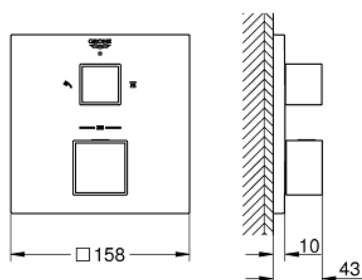

## 24 154 AL0 GROHTHERM CUBE TERMOSTÁTICA DE DUCHE PARA 2 SAÍDAS COM VÁLVULA DE CORTE/INVERSOR INTEGRADO

### DESCRIÇÃO DO PRODUTO

- Colour: brushed hard graphite
- Elemento exterior para GROHE Rapido SmartBox (35 600/35 604)
- Cartucho compacto GROHE TurboStat com termoelemento em cera
- Acabamento GROHE LongLife
- Encastrável com GROHE FastFixation
- Espelho de metal com ajuste de 6°
- Símbolos de chuveiro de teto e chuveiro de mão
- Limitador de temperatura GROHE SafeStop 38°C
- GROHE SafeStop Plus (opcional) limitador de temperatura a 43°C / 46°C
- GROHE AquaDimmer, válvula de corte/inversor integrado
- Sem conjunto de pré-montagem 35 600/35 604 (encomendar separadamente)
- Desempenho do fluxo: saída B 27 l/min, saída C 30 l/min