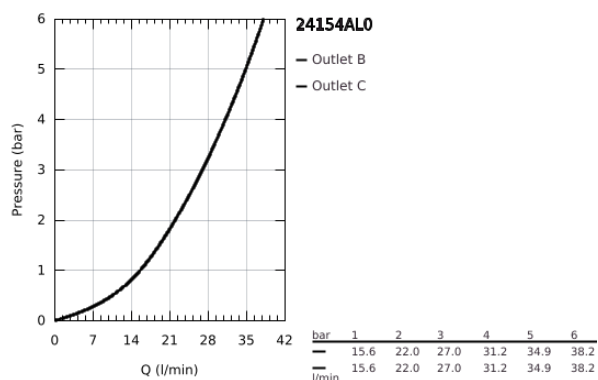

## 24 154 AL0 GROHTHERM CUBE TERMOSTÁTICA DE DUCHE PARA 2 SAÍDAS COM VÁLVULA DE CORTE/INVERSOR INTEGRADO

### DESCRIÇÃO DO PRODUTO

- Colour: brushed hard graphite
- Elemento exterior para GROHE Rapido SmartBox (35 600/35 604)
- Cartucho compacto GROHE TurboStat com termoelemento em cera
- Acabamento GROHE LongLife
- Encastrável com GROHE FastFixation
- Espelho de metal com ajuste de 6°
- Símbolos de chuveiro de teto e chuveiro de mão
- Limitador de temperatura GROHE SafeStop 38°C
- GROHE SafeStop Plus (opcional) limitador de temperatura a 43°C / 46°C
- GROHE AquaDimmer, válvula de corte/inversor integrado
- Sem conjunto de pré-montagem 35 600/35 604 (encomendar separadamente)
- Desempenho do fluxo: saída B 27 l/min, saída C 30 l/min