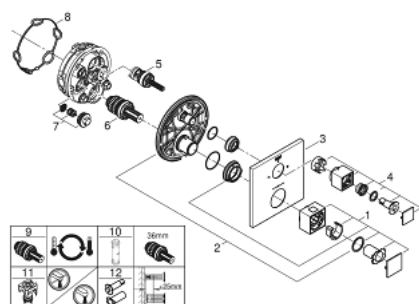

24 154 000 GROHTHERM CUBE TERMOSTÁTICA DE DUCHE PARA 2 SAÍDAS COM VÁLVULA DE CORTE/INVERSOR INTEGRADO

DESCRIÇÃO DO PRODUTO

- Colour: cromado
- Elemento exterior para GROHE Rapido SmartBox (35 600/35 604)
- Cartucho compacto GROHE TurboStat com termoelemento em cera
- Acabamento GROHE LongLife
- Encastrável com GROHE FastFixation
- Espelho de metal com ajuste de 6°
- Símbolos de chuveiro de teto e chuveiro de mão
- Limitador de temperatura GROHE SafeStop 38°C
- GROHE SafeStop Plus (opcional) limitador de temperatura a 43°C / 46°C
- GROHE AquaDimmer, válvula de corte/inversor integrado
- Sem conjunto de pré-montagem 35 600/35 604 (encomendar separadamente)
- Desempenho do fluxo: saída B 27 l/min, saída C 30 l/min

24 154 000 GROHTHERM CUBE TERMOSTÁTICA DE DUCHE PARA 2 SAÍDAS COM VÁLVULA DE CORTE/INVERSOR INTEGRADO

PEÇAS DE REPOSIÇÃO , janeiro 2018 – junho 2021

1: Manípulo de controlo da temperatura (Spare part-nr. 49091000)

2: placa de fixação (Spare part-nr. 49080000)

3: Espelho (Spare part-nr. 49102000)

4: manípulo de corte aquadimmer (Spare part-nr. 49092000)

5: Aquadimmer (Spare part-nr. 49084000)

6: Termoelemento de 3/4" (Spare part-nr. 49028000)

7: Sede 1/2" (Spare part-nr. 49085000)

8: Obturador 1/2" (Spare part-nr. 48360000)

9: Cartucho GROHE TurboStat 3/4" (Spare part-nr. 49003000)*

10: Chave de caixa (Spare part-nr. 49059000)*

11: Paragens de serviço (Spare part-nr. 1405300M)*