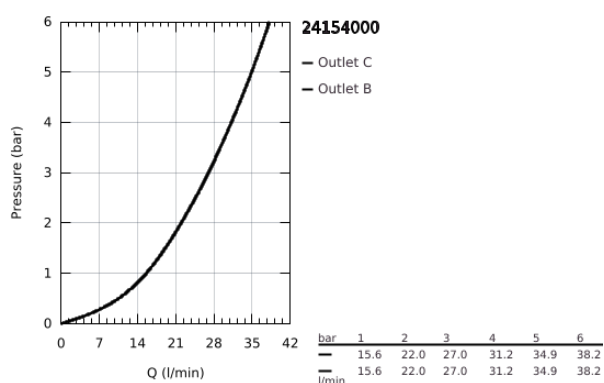

24 154 000 GROHTHERM CUBE TERMOSTÁTICA DE DUCHE PARA 2 SAÍDAS COM VÁLVULA DE CORTE/INVERSOR INTEGRADO

DESCRIÇÃO DO PRODUTO

- Colour: cromado
- Elemento exterior para GROHE Rapido SmartBox (35 600/35 604)
- Cartucho compacto GROHE TurboStat com termoelemento em cera
- Acabamento GROHE LongLife
- Encastrável com GROHE FastFixation
- Espelho de metal com ajuste de 6°
- Símbolos de chuveiro de teto e chuveiro de mão
- Limitador de temperatura GROHE SafeStop 38°C
- GROHE SafeStop Plus (opcional) limitador de temperatura a 43°C / 46°C
- GROHE AquaDimmer, válvula de corte/inversor integrado
- Sem conjunto de pré-montagem 35 600/35 604 (encomendar separadamente)
- Desempenho do fluxo: saída B 27 l/min, saída C 30 l/min

24 154 000 GROHTHERM CUBE TERMOSTÁTICA DE DUCHE PARA 2 SAÍDAS COM VÁLVULA DE CORTE/INVERSOR INTEGRADO

PEÇAS DE REPOSIÇÃO , janeiro 2018 – junho 2021

1: Manípulo de controlo da temperatura (Spare part-nr. 49091000)