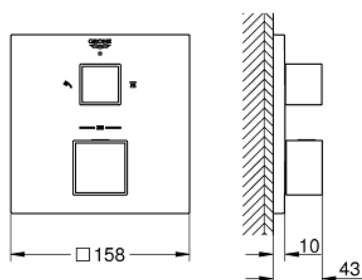

24 154 000 GROHTHERM CUBE TERMOSTÁTICA DE DUCHE PARA 2 SAÍDAS COM VÁLVULA DE CORTE/INVERSOR INTEGRADO

DESCRIÇÃO DO PRODUTO

- Colour: cromado
- Elemento exterior para GROHE Rapido SmartBox (35 600/35 604)
- Cartucho compacto GROHE TurboStat com termoelemento em cera
- Acabamento GROHE LongLife
- Encastrável com GROHE FastFixation
- Espelho de metal com ajuste de 6°
- Símbolos de chuveiro de teto e chuveiro de mão
- Limitador de temperatura GROHE SafeStop 38°C
- GROHE SafeStop Plus (opcional) limitador de temperatura a 43°C / 46°C
- GROHE AquaDimmer, válvula de corte/inversor integrado
- Sem conjunto de pré-montagem 35 600/35 604 (encomendar separadamente)
- Desempenho do fluxo: saída B 27 l/min, saída C 30 l/min

24 154 000 GROHTHERM CUBE TERMOSTÁTICA DE DUCHE PARA 2 SAÍDAS COM VÁLVULA DE CORTE/INVERSOR INTEGRADO

PEÇAS DE REPOSIÇÃO , janeiro 2018 – junho 2021

1: Manípulo de controlo da temperatura (Spare part-nr. 49091000)