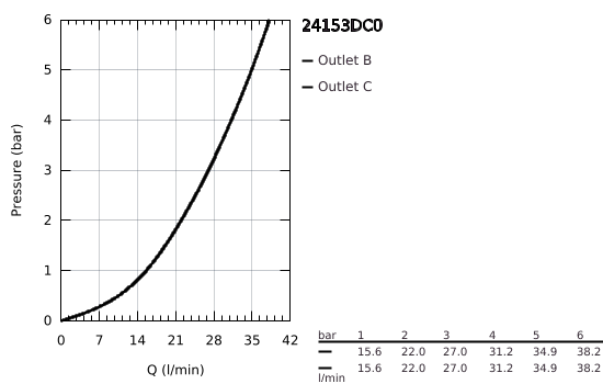

24 153 DC0 GROHTHERM CUBE TERMOSTÁTICA PARA 1 SAÍDA COM VÁLVULA DE CORTE

DESCRIÇÃO DO PRODUTO

- Colour: supersteel
- Elemento exterior para GROHE Rapido SmartBox (35 600/35 604)
- Cartucho compacto GROHE TurboStat com termoelemento em cera
- Acabamento GROHE LongLife
- Encastrável com GROHE FastFixation
- Espelho de metal com ajuste de 6°
- Limitador de temperatura GROHE SafeStop 38°C
- GROHE SafeStop Plus (opcional) limitador de temperatura a 43°C / 46°C
- Filtros anti-sujidade e válvulas anti-retorno
- Válvula de corte cerâmica, 120°
- Sem conjunto de pré-montagem 35 600/35 604 (encomendar separadamente)
- Desempenho do fluxo: saída B 27 l/min, saída C 30 l/min

24 153 DC0 GROHTHERM CUBE TERMOSTÁTICA PARA 1 SAÍDA COM VÁLVULA DE CORTE

PEÇAS DE REPOSIÇÃO , janeiro 2019 – junho 2021

- 1: Manípulo de controlo da temperatura (Spare part-nr. 49091DC0)
- 2: placa de fixação (Spare part-nr. 49080000)
- 3: Espelho (Spare part-nr. 49109DC0)
- 4: manípulo de corte aquadimmer (Spare part-nr. 49092DC0)
- 5: Aquadimmer (Spare part-nr. 49084000)
- 6: Termoelemento de 3/4" (Spare part-nr. 49028000)
- 7: Sede 1/2" (Spare part-nr. 49085000)
- 8: Obturador 1/2" (Spare part-nr. 48360000)
- 9: Cartucho GROHE TurboStat 3/4" (Spare part-nr. 49003000)*
- 10: Chave de caixa (Spare part-nr. 49059000)*
- 11: Paragens de serviço (Spare part-nr. 1405300M)*
- 12: Extensão universal para termostáticas de 2 vias, 25 mm (Spare part-nr. 14058000)*