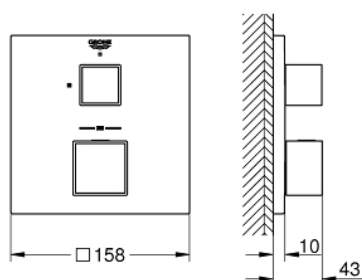

24 153 DC0 GROHTHERM CUBE TERMOSTÁTICA PARA 1 SAÍDA COM VÁLVULA DE CORTE

DESCRIÇÃO DO PRODUTO

- Colour: supersteel
- Elemento exterior para GROHE Rapido SmartBox (35 600/35 604)
- Cartucho compacto GROHE TurboStat com termoelemento em cera
- Acabamento GROHE LongLife
- Encastrável com GROHE FastFixation
- Espelho de metal com ajuste de 6°
- Limitador de temperatura GROHE SafeStop 38°C
- GROHE SafeStop Plus (opcional) limitador de temperatura a 43°C / 46°C
- Filtros anti-sujidade e válvulas anti-retorno
- Válvula de corte cerâmica, 120°
- Sem conjunto de pré-montagem 35 600/35 604 (encomendar separadamente)
- Desempenho do fluxo: saída B 27 l/min, saída C 30 l/min

24 153 DC0 GROHTHERM CUBE TERMOSTÁTICA PARA 1 SAÍDA COM VÁLVULA DE CORTE

PEÇAS DE REPOSIÇÃO , janeiro 2019 – junho 2021

- 1: Manípulo de controlo da temperatura (Spare part-nr. 49091DC0)
- 2: placa de fixação (Spare part-nr. 49080000)
- 3: Espelho (Spare part-nr. 49109DC0)
- 4: manípulo de corte aquadimmer (Spare part-nr. 49092DC0)
- 5: Aquadimmer (Spare part-nr. 49084000)
- 6: Termoelemento de 3/4" (Spare part-nr. 49028000)
- 7: Sede 1/2" (Spare part-nr. 49085000)
- 8: Obturador 1/2" (Spare part-nr. 48360000)
- 9: Cartucho GROHE TurboStat 3/4" (Spare part-nr. 49003000)*
- 10: Chave de caixa (Spare part-nr. 49059000)*
- 11: Paragens de serviço (Spare part-nr. 1405300M)*
- 12: Extensão universal para termostáticas de 2 vias, 25 mm (Spare part-nr. 14058000)*