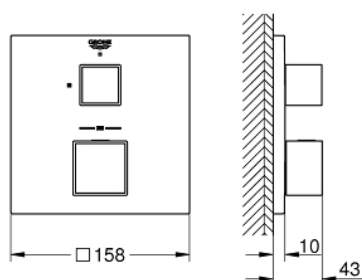

24 153 AL0 GROHTHERM CUBE TERMOSTÁTICA PARA 1 SAÍDA COM VÁLVULA DE CORTE

DESCRIÇÃO DO PRODUTO

- Colour: brushed hard graphite
- Elemento exterior para GROHE Rapido SmartBox (35 600/35 604)
- Cartucho compacto GROHE TurboStat com termoelemento em cera
- Acabamento GROHE LongLife
- Encastrável com GROHE FastFixation
- Espelho de metal com ajuste de 6°
- Limitador de temperatura GROHE SafeStop 38°C
- GROHE SafeStop Plus (opcional) limitador de temperatura a 43°C / 46°C
- Filtros anti-sujidade e válvulas anti-retorno
- Válvula de corte cerâmica, 120°
- Sem conjunto de pré-montagem 35 600/35 604 (encomendar separadamente)
- Desempenho do fluxo: saída B 27 l/min, saída C 30 l/min

24 153 AL0 GROHTHERM CUBE TERMOSTÁTICA PARA 1 SAÍDA COM VÁLVULA DE CORTE

PEÇAS DE REPOSIÇÃO , março 2019 – junho 2021

- 1: Manípulo de controlo da temperatura (Spare part-nr. 49091AL0)
- 2: placa de fixação (Spare part-nr. 49080000)
- 3: Espelho (Spare part-nr. 49109AL0)
- 4: manípulo de corte aquadimmer (Spare part-nr. 49092AL0)
- 5: Aquadimmer (Spare part-nr. 49084000)
- 6: Termoelemento de 3/4" (Spare part-nr. 49028000)
- 7: Sede 1/2" (Spare part-nr. 49085000)
- 8: Obturador 1/2" (Spare part-nr. 48360000)
- 9: Cartucho GROHE TurboStat 3/4" (Spare part-nr. 49003000)*
- 10: Chave de caixa (Spare part-nr. 49059000)*
- 11: Paragens de serviço (Spare part-nr. 1405300M)*
- 12: Extensão universal para termostáticas de 2 vias, 25 mm (Spare part-nr. 14058000)*