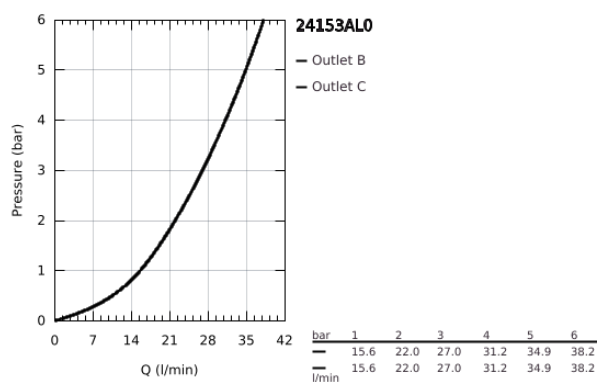

24 153 AL0 GROHTHERM CUBE TERMOSTÁTICA PARA 1 SAÍDA COM VÁLVULA DE CORTE

DESCRIÇÃO DO PRODUTO

- Colour: brushed hard graphite
- Elemento exterior para GROHE Rapido SmartBox (35 600/35 604)
- Cartucho compacto GROHE TurboStat com termoelemento em cera
- Acabamento GROHE LongLife
- Encastrável com GROHE FastFixation
- Espelho de metal com ajuste de 6°
- Limitador de temperatura GROHE SafeStop 38°C
- GROHE SafeStop Plus (opcional) limitador de temperatura a 43°C / 46°C
- Filtros anti-sujidade e válvulas anti-retorno
- Válvula de corte cerâmica, 120°
- Sem conjunto de pré-montagem 35 600/35 604 (encomendar separadamente)
- Desempenho do fluxo: saída B 27 l/min, saída C 30 l/min

24 153 AL0 GROHTHERM CUBE TERMOSTÁTICA PARA 1 SAÍDA COM VÁLVULA DE CORTE

PEÇAS DE REPOSIÇÃO , março 2019 – junho 2021

- 1: Manípulo de controlo da temperatura (Spare part-nr. 49091AL0)
- 2: placa de fixação (Spare part-nr. 49080000)
- 3: Espelho (Spare part-nr. 49109AL0)
- 4: manípulo de corte aquadimmer (Spare part-nr. 49092AL0)
- 5: Aquadimmer (Spare part-nr. 49084000)
- 6: Termoelemento de 3/4" (Spare part-nr. 49028000)
- 7: Sede 1/2" (Spare part-nr. 49085000)
- 8: Obturador 1/2" (Spare part-nr. 48360000)
- 9: Cartucho GROHE TurboStat 3/4" (Spare part-nr. 49003000)*
- 10: Chave de caixa (Spare part-nr. 49059000)*
- 11: Paragens de serviço (Spare part-nr. 1405300M)*
- 12: Extensão universal para termostáticas de 2 vias, 25 mm (Spare part-nr. 14058000)*