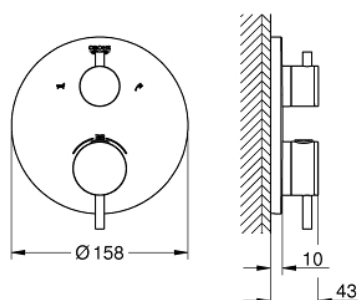

24 138 DC3 ATRIO TERMOSTÁTICA DE BANHEIRA E DUCHE PARA 2 SAÍDAS COM VÁLVULA DE CORTE/INVERSOR INTEGRADO

DESCRIÇÃO DO PRODUTO

- Colour: supersteel
- Elemento exterior para GROHE Rapido SmartBox (35 600/35 604)
- Cartucho compacto GROHE TurboStat com termoelemento em cera
- Acabamento GROHE LongLife
- Encastrável com GROHE FastFixation
- Espelho de metal com ajuste de 6°
- Símbolos de banheira e chuveiro
- Limitador de temperatura GROHE SafeStop 38°C
- GROHE SafeStop Plus (opcional) limitador de temperatura a 43°C / 46°C
- GROHE AquaDimmer, válvula de corte/inversor integrado
- Manipulos metálicos
- Desempenho do fluxo: saída B 27 l/min, saída C 30 l/min
- Sem elemento encastrável

24 138 DC3 ATRIO TERMOSTÁTICA DE BANHEIRA E DUCHE PARA 2 SAÍDAS COM VÁLVULA DE CORTE/INVERSOR INTEGRADO

PEÇAS DE REPOSIÇÃO , janeiro 2018 – now

- 1: placa de fixação (Spare part-nr. 49080000)
- 2: Manípulo de controlo da temperatura (Spare part-nr. 49089DC0)
- 3: Espelho (Spare part-nr. 49075DC0)
- 4: manípulo de corte aquadimmer (Spare part-nr. 49090DC0)
- 5: Aquadimmer (Spare part-nr. 49084000)
- 6: Termoelemento de 3/4" (Spare part-nr. 49028000)
- 7: Sede 1/2" (Spare part-nr. 49085000)
- 8: Obturador 1/2" (Spare part-nr. 48360000)
- 9: Cartucho GROHE TurboStat 3/4" (Spare part-nr. 49003000)*
- 10: Paragens de serviço (Spare part-nr. 1405300M)*
- 11: Chave de caixa (Spare part-nr. 49059000)*
- 12: Combinação para proteção anti retorno (DIN-EN1717) (Spare part-nr. 14055000)*
- 13: Extensão universal para termostáticas de 2 vias, 25 mm (Spare part-nr. 14058000)*