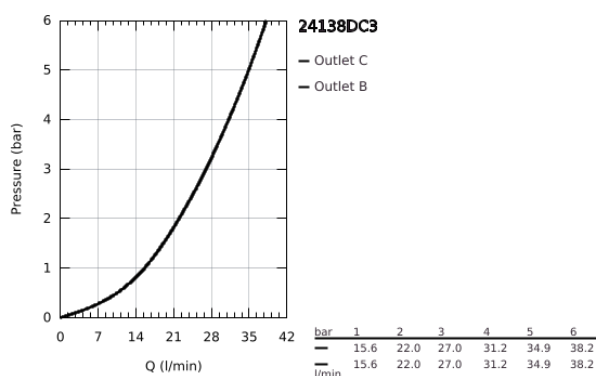

24 138 DC3 ATRIO TERMOSTÁTICA DE BANHEIRA E DUCHE PARA 2 SAÍDAS COM VÁLVULA DE CORTE/INVERSOR INTEGRADO

DESCRIÇÃO DO PRODUTO

- Colour: supersteel
- Elemento exterior para GROHE Rapido SmartBox (35 600/35 604)
- Cartucho compacto GROHE TurboStat com termoelemento em cera
- Acabamento GROHE LongLife
- Encastrável com GROHE FastFixation
- Espelho de metal com ajuste de 6°
- Símbolos de banheira e chuveiro
- Limitador de temperatura GROHE SafeStop 38°C
- GROHE SafeStop Plus (opcional) limitador de temperatura a 43°C / 46°C
- GROHE AquaDimmer, válvula de corte/inversor integrado
- Manipulos metálicos
- Desempenho do fluxo: saída B 27 l/min, saída C 30 l/min
- Sem elemento encastrável

24 138 DC3 ATRIO TERMOSTÁTICA DE BANHEIRA E DUCHE PARA 2 SAÍDAS COM VÁLVULA DE CORTE/INVERSOR INTEGRADO

PEÇAS DE REPOSIÇÃO , janeiro 2018 – now

- 1: placa de fixação (Spare part-nr. 49080000)
- 2: Manípulo de controlo da temperatura (Spare part-nr. 49089DC0)
- 3: Espelho (Spare part-nr. 49075DC0)
- 4: manípulo de corte aquadimmer (Spare part-nr. 49090DC0)
- 5: Aquadimmer (Spare part-nr. 49084000)
- 6: Termoelemento de 3/4" (Spare part-nr. 49028000)
- 7: Sede 1/2" (Spare part-nr. 49085000)
- 8: Obturador 1/2" (Spare part-nr. 48360000)
- 9: Cartucho GROHE TurboStat 3/4" (Spare part-nr. 49003000)*
- 10: Paragens de serviço (Spare part-nr. 1405300M)*
- 11: Chave de caixa (Spare part-nr. 49059000)*
- 12: Combinação para proteção anti retorno (DIN-EN1717) (Spare part-nr. 14055000)*
- 13: Extensão universal para termostáticas de 2 vias, 25 mm (Spare part-nr. 14058000)*