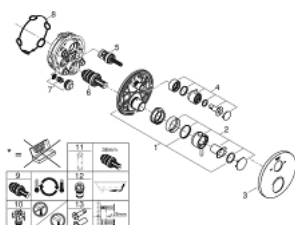

24 138 DC3 ATRIO TERMOSTÁTICA DE BANHEIRA E DUCHE PARA 2 SAÍDAS COM VÁLVULA DE CORTE/INVERSOR INTEGRADO

DESCRIÇÃO DO PRODUTO

- Colour: supersteel
- Elemento exterior para GROHE Rapido SmartBox (35 600/35 604)
- Cartucho compacto GROHE TurboStat com termoelemento em cera
- Acabamento GROHE LongLife
- Encastrável com GROHE FastFixation
- Espelho de metal com ajuste de 6°
- Símbolos de banheira e chuveiro
- Limitador de temperatura GROHE SafeStop 38°C
- GROHE SafeStop Plus (opcional) limitador de temperatura a 43°C / 46°C
- GROHE AquaDimmer, válvula de corte/inversor integrado
- Manipulos metálicos
- Desempenho do fluxo: saída B 27 l/min, saída C 30 l/min
- Sem elemento encastrável

24 138 DC3 ATRIO TERMOSTÁTICA DE BANHEIRA E DUCHE PARA 2 SAÍDAS COM VÁLVULA DE CORTE/INVERSOR INTEGRADO

PEÇAS DE REPOSIÇÃO , janeiro 2018 – now

- 1: placa de fixação (Spare part-nr. 49080000)
- 2: Manípulo de controlo da temperatura (Spare part-nr. 49089DC0)
- 3: Espelho (Spare part-nr. 49075DC0)
- 4: manípulo de corte aquadimmer (Spare part-nr. 49090DC0)
- 5: Aquadimmer (Spare part-nr. 49084000)
- 6: Termoelemento de 3/4" (Spare part-nr. 49028000)
- 7: Sede 1/2" (Spare part-nr. 49085000)
- 8: Obturador 1/2" (Spare part-nr. 48360000)
- 9: Cartucho GROHE TurboStat 3/4" (Spare part-nr. 49003000)*
- 10: Paragens de serviço (Spare part-nr. 1405300M)*
- 11: Chave de caixa (Spare part-nr. 49059000)*
- 12: Combinação para proteção anti retorno (DIN-EN1717) (Spare part-nr. 14055000)*
- 13: Extensão universal para termostáticas de 2 vias, 25 mm (Spare part-nr. 14058000)*