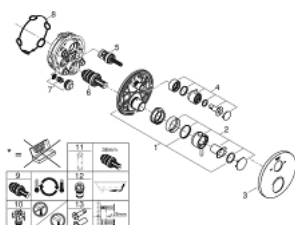

24 138 AL3 ATRIO TERMOSTÁTICA DE BANHEIRA E DUCHE PARA 2 SAÍDAS COM VÁLVULA DE CORTE/INVERSOR INTEGRADO

DESCRIÇÃO DO PRODUTO

- Colour: brushed hard graphite
- Elemento exterior para GROHE Rapido SmartBox (35 600/35 604)
- Cartucho compacto GROHE TurboStat com termoelemento em cera
- Acabamento GROHE LongLife
- Encastrável com GROHE FastFixation
- Espelho de metal com ajuste de 6°
- Símbolos de banheira e chuveiro
- Limitador de temperatura GROHE SafeStop 38°C
- GROHE SafeStop Plus (opcional) limitador de temperatura a 43°C / 46°C
- GROHE AquaDimmer, válvula de corte/inversor integrado
- Manipulos metálicos
- Desempenho do fluxo: saída B 27 l/min, saída C 30 l/min
- Sem elemento encastrável

24 138 AL3 ATRIO TERMOSTÁTICA DE BANHEIRA E DUCHE PARA 2 SAÍDAS COM VÁLVULA DE CORTE/INVERSOR INTEGRADO

PEÇAS DE REPOSIÇÃO , janeiro 2018 – now

- 1: placa de fixação (Spare part-nr. 49080000)
- 2: Manípulo de controlo da temperatura (Spare part-nr. 49089AL0)
- 3: Espelho (Spare part-nr. 49075AL0)
- 4: manípulo de corte aquadimmer (Spare part-nr. 49090AL0)
- 5: Aquadimmer (Spare part-nr. 49084000)
- 6: Termoelemento de 3/4" (Spare part-nr. 49028000)
- 7: Sede 1/2" (Spare part-nr. 49085000)
- 8: Obturador 1/2" (Spare part-nr. 48360000)
- 9: Cartucho GROHE TurboStat 3/4" (Spare part-nr. 49003000)*
- 10: Paragens de serviço (Spare part-nr. 1405300M)*
- 11: Chave de caixa (Spare part-nr. 49059000)*
- 12: Combinação para proteção anti retorno (DIN-EN1717) (Spare part-nr. 14055000)*
- 13: Extensão universal para termostáticas de 2 vias, 25 mm (Spare part-nr. 14058000)*