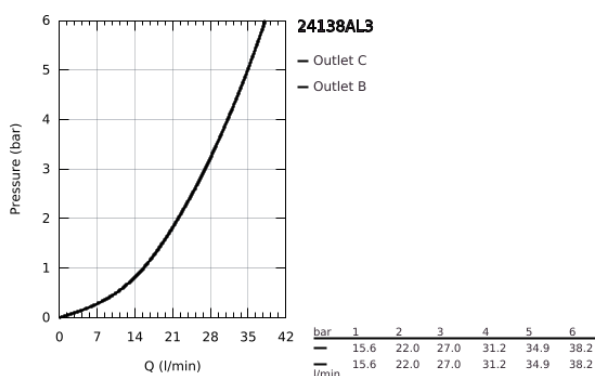

24 138 AL3 ATRIO TERMOSTÁTICA DE BANHEIRA E DUCHE PARA 2 SAÍDAS COM VÁLVULA DE CORTE/INVERSOR INTEGRADO

DESCRIÇÃO DO PRODUTO

- Colour: brushed hard graphite
- Elemento exterior para GROHE Rapido SmartBox (35 600/35 604)
- Cartucho compacto GROHE TurboStat com termoelemento em cera
- Acabamento GROHE LongLife
- Encastrável com GROHE FastFixation
- Espelho de metal com ajuste de 6°
- Símbolos de banheira e chuveiro
- Limitador de temperatura GROHE SafeStop 38°C
- GROHE SafeStop Plus (opcional) limitador de temperatura a 43°C / 46°C
- GROHE AquaDimmer, válvula de corte/inversor integrado
- Manipulos metálicos
- Desempenho do fluxo: saída B 27 l/min, saída C 30 l/min
- Sem elemento encastrável

24 138 AL3 ATRIO TERMOSTÁTICA DE BANHEIRA E DUCHE PARA 2 SAÍDAS COM VÁLVULA DE CORTE/INVERSOR INTEGRADO

PEÇAS DE REPOSIÇÃO , janeiro 2018 – now

- 1: placa de fixação (Spare part-nr. 49080000)
- 2: Manípulo de controlo da temperatura (Spare part-nr. 49089AL0)
- 3: Espelho (Spare part-nr. 49075AL0)
- 4: manípulo de corte aquadimmer (Spare part-nr. 49090AL0)
- 5: Aquadimmer (Spare part-nr. 49084000)
- 6: Termoelemento de 3/4" (Spare part-nr. 49028000)
- 7: Sede 1/2" (Spare part-nr. 49085000)
- 8: Obturador 1/2" (Spare part-nr. 48360000)
- 9: Cartucho GROHE TurboStat 3/4" (Spare part-nr. 49003000)*
- 10: Paragens de serviço (Spare part-nr. 1405300M)*
- 11: Chave de caixa (Spare part-nr. 49059000)*
- 12: Combinação para proteção anti retorno (DIN-EN1717) (Spare part-nr. 14055000)*
- 13: Extensão universal para termostáticas de 2 vias, 25 mm (Spare part-nr. 14058000)*