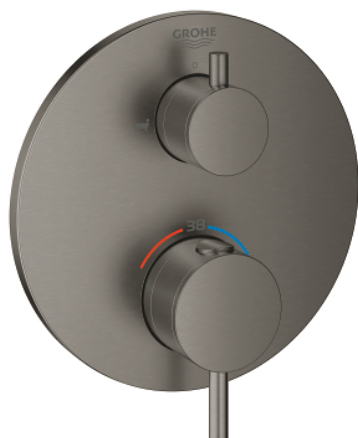

24 138 AL3 ATRIO TERMOSTÁTICA DE BANHEIRA E DUCHE PARA 2 SAÍDAS COM VÁLVULA DE CORTE/INVERSOR INTEGRADO

DESCRIÇÃO DO PRODUTO

- Colour: brushed hard graphite
- Elemento exterior para GROHE Rapido SmartBox (35 600/35 604)
- Cartucho compacto GROHE TurboStat com termoelemento em cera
- Acabamento GROHE LongLife
- Encastrável com GROHE FastFixation
- Espelho de metal com ajuste de 6°
- Símbolos de banheira e chuveiro
- Limitador de temperatura GROHE SafeStop 38°C
- GROHE SafeStop Plus (opcional) limitador de temperatura a 43°C / 46°C
- GROHE AquaDimmer, válvula de corte/inversor integrado
- Manipulos metálicos
- Desempenho do fluxo: saída B 27 l/min, saída C 30 l/min
- Sem elemento encastrável

24 138 AL3 ATRIO TERMOSTÁTICA DE BANHEIRA E DUCHE PARA 2 SAÍDAS COM VÁLVULA DE CORTE/INVERSOR INTEGRADO

PEÇAS DE REPOSIÇÃO , janeiro 2018 – now

- 1: placa de fixação (Spare part-nr. 49080000)
- 2: Manípulo de controlo da temperatura (Spare part-nr. 49089AL0)
- 3: Espelho (Spare part-nr. 49075AL0)
- 4: manípulo de corte aquadimmer (Spare part-nr. 49090AL0)
- 5: Aquadimmer (Spare part-nr. 49084000)
- 6: Termoelemento de 3/4" (Spare part-nr. 49028000)
- 7: Sede 1/2" (Spare part-nr. 49085000)
- 8: Obturador 1/2" (Spare part-nr. 48360000)
- 9: Cartucho GROHE TurboStat 3/4" (Spare part-nr. 49003000)*
- 10: Paragens de serviço (Spare part-nr. 1405300M)*
- 11: Chave de caixa (Spare part-nr. 49059000)*
- 12: Combinação para proteção anti retorno (DIN-EN1717) (Spare part-nr. 14055000)*
- 13: Extensão universal para termostáticas de 2 vias, 25 mm (Spare part-nr. 14058000)*