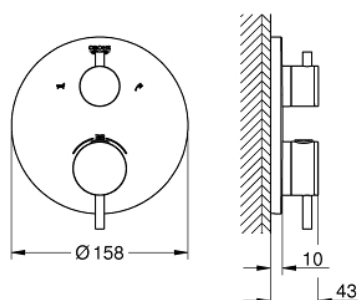

24 138 AL3 ATRIO TERMOSTÁTICA DE BANHEIRA E DUCHE PARA 2 SAÍDAS COM VÁLVULA DE CORTE/INVERSOR INTEGRADO

DESCRIÇÃO DO PRODUTO

- Colour: brushed hard graphite
- Elemento exterior para GROHE Rapido SmartBox (35 600/35 604)
- Cartucho compacto GROHE TurboStat com termoelemento em cera
- Acabamento GROHE LongLife
- Encastrável com GROHE FastFixation
- Espelho de metal com ajuste de 6°
- Símbolos de banheira e chuveiro
- Limitador de temperatura GROHE SafeStop 38°C
- GROHE SafeStop Plus (opcional) limitador de temperatura a 43°C / 46°C
- GROHE AquaDimmer, válvula de corte/inversor integrado
- Manipulos metálicos
- Desempenho do fluxo: saída B 27 l/min, saída C 30 l/min
- Sem elemento encastrável

24 138 AL3 ATRIO TERMOSTÁTICA DE BANHEIRA E DUCHE PARA 2 SAÍDAS COM VÁLVULA DE CORTE/INVERSOR INTEGRADO

PEÇAS DE REPOSIÇÃO , janeiro 2018 – now

- 1: placa de fixação (Spare part-nr. 49080000)
- 2: Manípulo de controlo da temperatura (Spare part-nr. 49089AL0)
- 3: Espelho (Spare part-nr. 49075AL0)
- 4: manípulo de corte aquadimmer (Spare part-nr. 49090AL0)
- 5: Aquadimmer (Spare part-nr. 49084000)
- 6: Termoelemento de 3/4" (Spare part-nr. 49028000)
- 7: Sede 1/2" (Spare part-nr. 49085000)
- 8: Obturador 1/2" (Spare part-nr. 48360000)
- 9: Cartucho GROHE TurboStat 3/4" (Spare part-nr. 49003000)*
- 10: Paragens de serviço (Spare part-nr. 1405300M)*
- 11: Chave de caixa (Spare part-nr. 49059000)*
- 12: Combinação para proteção anti retorno (DIN-EN1717) (Spare part-nr. 14055000)*
- 13: Extensão universal para termostáticas de 2 vias, 25 mm (Spare part-nr. 14058000)*