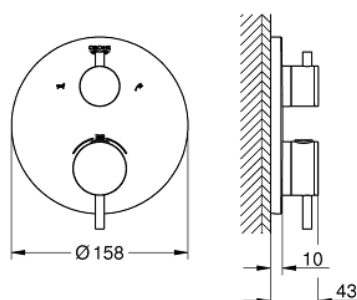

## 24 138 003 ATRIO TERMOSTÁTICA DE BANHEIRA E DUCHE PARA 2 SAÍDAS COM VÁLVULA DE CORTE/INVERSOR INTEGRADO

### DESCRIÇÃO DO PRODUTO

- Colour: cromado
- Elemento exterior para GROHE Rapido SmartBox (35 600/35 604)
- Cartucho compacto GROHE TurboStat com termoelemento em cera
- Acabamento GROHE LongLife
- Encastrável com GROHE FastFixation
- Espelho de metal com ajuste de 6°
- Símbolos de banheira e chuveiro
- Limitador de temperatura GROHE SafeStop 38°C
- GROHE SafeStop Plus (opcional) limitador de temperatura a 43°C / 46°C
- GROHE AquaDimmer, válvula de corte/inversor integrado
- Manipulos metálicos
- Desempenho do fluxo: saída B 27 l/min, saída C 30 l/min
- Sem elemento encastrável

### PEÇAS DE REPOSIÇÃO , janeiro 2018 – now

- 1: placa de fixação (Spare part-nr. 49080000)
- 2: Manípulo de controlo da temperatura (Spare part-nr. 49089000)
- 3: Espelho (Spare part-nr. 49075000)
- 4: manípulo de corte aquadimmer (Spare part-nr. 49090000)
- 5: Aquadimmer (Spare part-nr. 49084000)
- 6: Termoelemento de 3/4" (Spare part-nr. 49028000)
- 7: Sede 1/2" (Spare part-nr. 49085000)
- 8: Obturador 1/2" (Spare part-nr. 48360000)
- 9: Cartucho GROHE TurboStat 3/4" (Spare part-nr. 49003000)\*
- 10: Paragens de serviço (Spare part-nr. 1405300M)\*
- 11: Chave de caixa (Spare part-nr. 49059000)\*
- 12: Combinação para proteção anti retorno (DIN-EN1717) (Spare part-nr. 14055000)\*
- 13: Extensão universal para termostáticas de 2 vias, 25 mm (Spare part-nr. 14058000)\*