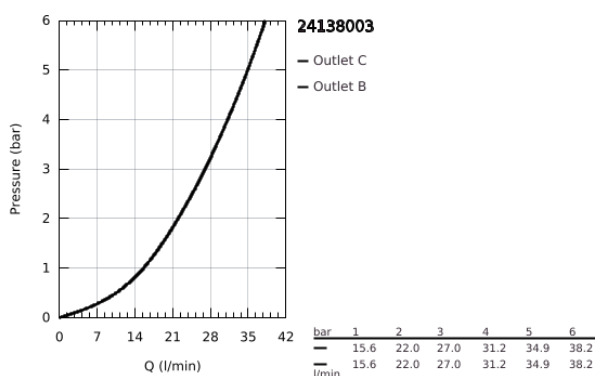

## 24 138 003 ATRIO TERMOSTÁTICA DE BANHEIRA E DUCHE PARA 2 SAÍDAS COM VÁLVULA DE CORTE/INVERSOR INTEGRADO

### DESCRIÇÃO DO PRODUTO

- Colour: cromado
- Elemento exterior para GROHE Rapido SmartBox (35 600/35 604)
- Cartucho compacto GROHE TurboStat com termoelemento em cera
- Acabamento GROHE LongLife
- Encastrável com GROHE FastFixation
- Espelho de metal com ajuste de 6°
- Símbolos de banheira e chuveiro
- Limitador de temperatura GROHE SafeStop 38°C
- GROHE SafeStop Plus (opcional) limitador de temperatura a 43°C / 46°C
- GROHE AquaDimmer, válvula de corte/inversor integrado
- Manipulos metálicos
- Desempenho do fluxo: saída B 27 l/min, saída C 30 l/min
- Sem elemento encastrável