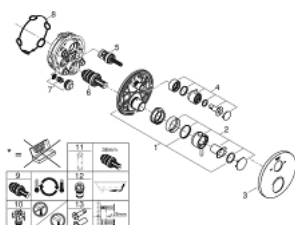

## 24 138 003 ATRIO TERMOSTÁTICA DE BANHEIRA E DUCHE PARA 2 SAÍDAS COM VÁLVULA DE CORTE/INVERSOR INTEGRADO

### DESCRIÇÃO DO PRODUTO

- Colour: cromado
- Elemento exterior para GROHE Rapido SmartBox (35 600/35 604)
- Cartucho compacto GROHE TurboStat com termoelemento em cera
- Acabamento GROHE LongLife
- Encastrável com GROHE FastFixation
- Espelho de metal com ajuste de 6°
- Símbolos de banheira e chuveiro
- Limitador de temperatura GROHE SafeStop 38°C
- GROHE SafeStop Plus (opcional) limitador de temperatura a 43°C / 46°C
- GROHE AquaDimmer, válvula de corte/inversor integrado
- Manipulos metálicos
- Desempenho do fluxo: saída B 27 l/min, saída C 30 l/min
- Sem elemento encastrável

### PEÇAS DE REPOSIÇÃO , janeiro 2018 – now

- 1: placa de fixação (Spare part-nr. 49080000)
- 2: Manípulo de controlo da temperatura (Spare part-nr. 49089000)
- 3: Espelho (Spare part-nr. 49075000)
- 4: manípulo de corte aquadimmer (Spare part-nr. 49090000)
- 5: Aquadimmer (Spare part-nr. 49084000)
- 6: Termoelemento de 3/4" (Spare part-nr. 49028000)
- 7: Sede 1/2" (Spare part-nr. 49085000)
- 8: Obturador 1/2" (Spare part-nr. 48360000)
- 9: Cartucho GROHE TurboStat 3/4" (Spare part-nr. 49003000)\*
- 10: Paragens de serviço (Spare part-nr. 1405300M)\*
- 11: Chave de caixa (Spare part-nr. 49059000)\*
- 12: Combinação para proteção anti retorno (DIN-EN1717) (Spare part-nr. 14055000)\*
- 13: Extensão universal para termostáticas de 2 vias, 25 mm (Spare part-nr. 14058000)\*